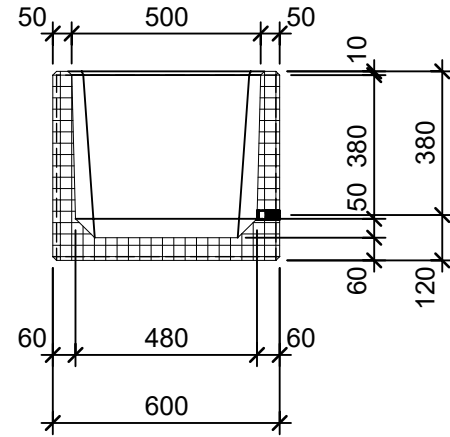

Schnitt 1-1 1:20

Schnitt 2-2 1:20

Grundriss 1:20

Isometrie 1:20

Rubrik: O1001	Art.-Nr: 105420	HW: 22	Massstab: 1:20	Format: DIN A4
PARCO Pflanzentröge rechteckig gestrahlt			Gezeichnet: 26.11.2020 / scj	Geprüft: 12.01.2021 / gch
Pflanzentrog			Änderung: /	Geprüft: /
			Änderung:	Geprüft:
			Änderung:	Geprüft:
L 250cm, B 60cm, H 50cm			Ersetzt:	
CREABETON CREABETON BAUSTOFF AG 6221 Rickenbach LU info@creabeton-baustoff.ch Telefon 0848 400 401 STEINAG Rozloch AG 6362 Stansstad NW			Plan-Nr: O1001_105420_22_PZ_01_01	
<small>Diese Zeichnung ist geistiges Eigentum des HW und darf ohne deren Einwilligung weder kopiert, vervielfältigt, weitergegeben, noch zur Ausführung benutzt werden. Art. 5 des Bundesgesetzes gegen den unlauteren Wettbewerb (UWG).</small>				