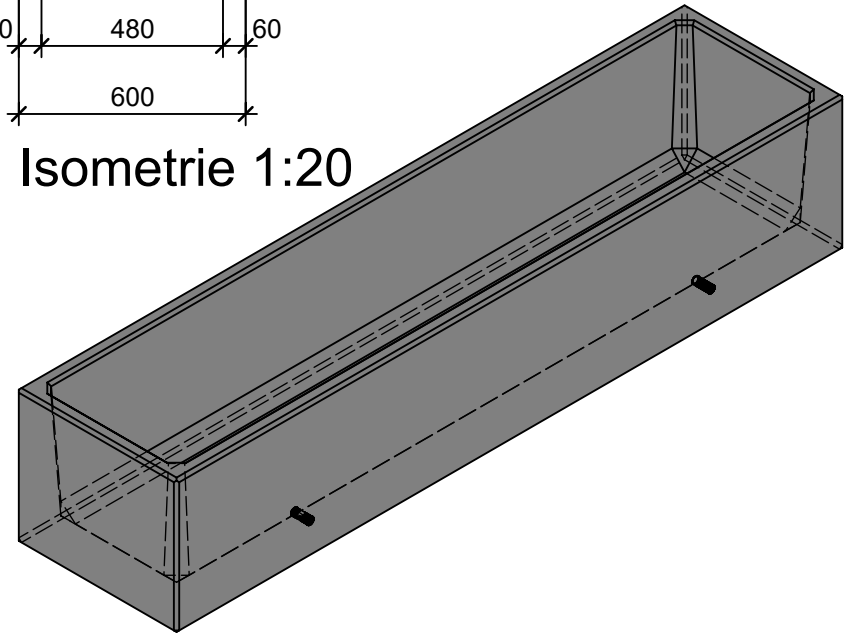

Schnitt 1-1 1:20

Schnitt 2-2 1:20

Grundriss 1:20

Isometrie 1:20

Rubrik: O1001	Art.-Nr: 105420	HW: 22	Massstab: 1:20	Format: DIN A4
PARCO Pflanzentröge rechteckig gestrahlt			Gezeichnet: 26.11.2020 / scj	Geprüft: 12.01.2021 / gch
Pflanzentrog			Änderung: /	Geprüft: /
			Änderung:	Geprüft:
			Änderung:	Geprüft:
L 250cm, B 60cm, H 50cm			Ersetzt:	
CREABETON CREABETON BAUSTOFF AG 6221 Rickenbach LU info@creabeton-baustoff.ch Telefon 0848 400 401 STEINAG Rozloch AG 6362 Stansstad NW			Plan-Nr: O1001_105420_22_PZ_01_01	
<small>Diese Zeichnung ist geistiges Eigentum des HW und darf ohne deren Einwilligung weder kopiert, vervielfältigt, weitergegeben, noch zur Ausführung benutzt werden. Art. 5 des Bundesgesetzes gegen den unlauteren Wettbewerb (UWG).</small>				