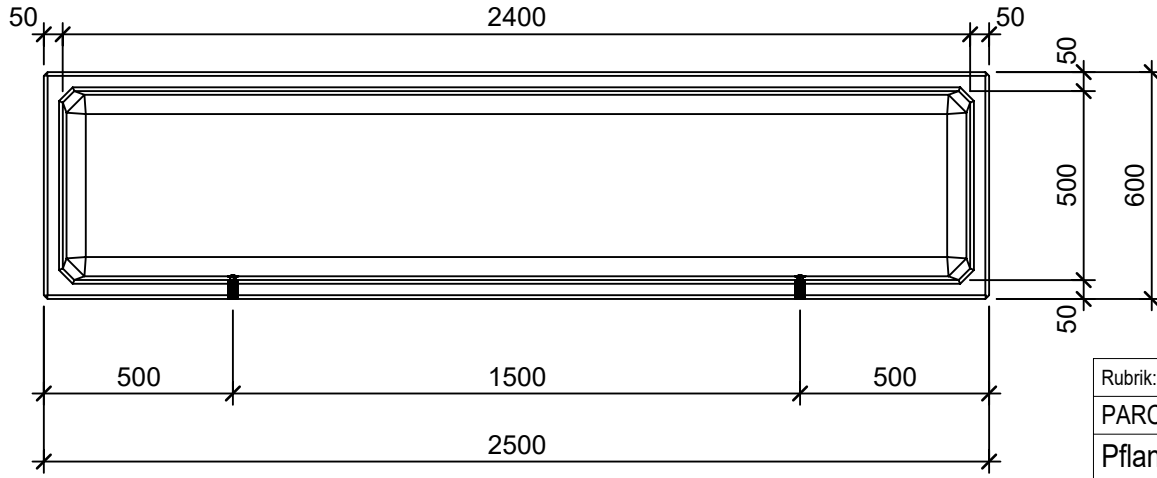

Schnitt 1-1 1:20

Schnitt 2-2 1:20

Grundriss 1:20

Isometrie 1:20

Rubrik: O1001	Art.-Nr: 105420	HW: 22	Massstab: 1:20	Format: DIN A4
PARCO Pflanzentröge rechteckig gestrahlt			Gezeichnet: 26.11.2020 / scj	Geprüft: 12.01.2021 / gch
Pflanzentrog			Änderung: /	Geprüft: /
			Änderung:	Geprüft:
			Änderung:	Geprüft:
L 250cm, B 60cm, H 50cm			Ersetzt:	
CREABETON CREABETON BAUSTOFF AG 6221 Rickenbach LU info@creabeton-baustoff.ch Telefon 0848 400 401 STEINAG Rozloch AG 6362 Stansstad NW			Plan-Nr: O1001_105420_22_PZ_01_01	
<small>Diese Zeichnung ist geistiges Eigentum des HW und darf ohne deren Einwilligung weder kopiert, vervielfältigt, weitergegeben, noch zur Ausführung benutzt werden. Art. 5 des Bundesgesetzes gegen den unlauteren Wettbewerb (UWG).</small>				