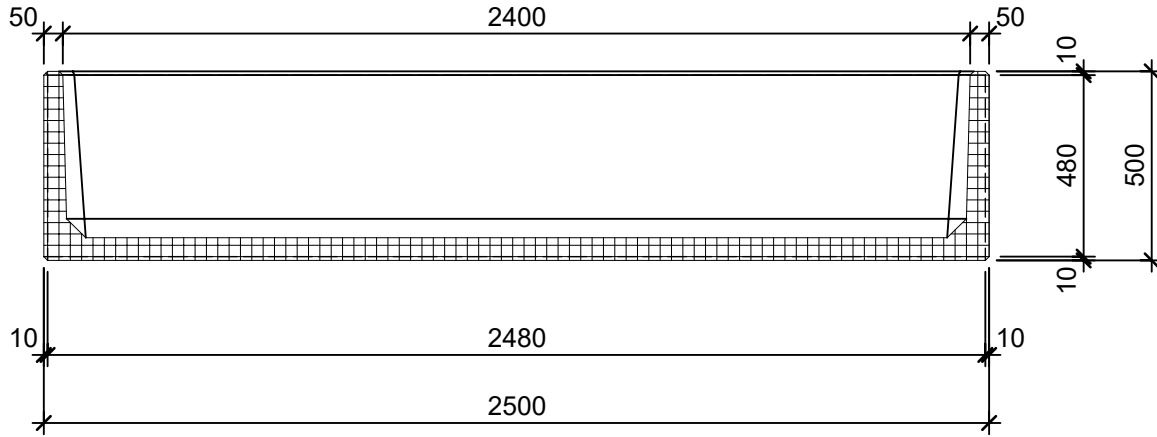

Schnitt 1-1 1:20

Schnitt 2-2 1:20

Grundriss 1:20

Isometrie 1:20

Rubrik: O1001	Art.-Nr: 105420	HW: 22	Massstab: 1:20	Format: DIN A4
PARCO Pflanzentröge rechteckig gestrahlt			Gezeichnet: 26.11.2020 / scj	Geprüft: 12.01.2021 / gch
Pflanzentrog			Änderung: /	Geprüft: /
			Änderung:	Geprüft:
			Änderung:	Geprüft:
L 250cm, B 60cm, H 50cm			Ersetzt:	
CREABETON CREABETON BAUSTOFF AG 6221 Rickenbach LU info@creabeton-baustoff.ch Telefon 0848 400 401 STEINAG Rozloch AG 6362 Stansstad NW			Plan-Nr: O1001_105420_22_PZ_01_01	
<small>Diese Zeichnung ist geistiges Eigentum des HW und darf ohne deren Einwilligung weder kopiert, vervielfältigt, weitergegeben, noch zur Ausführung benutzt werden. Art. 5 des Bundesgesetzes gegen den unlauteren Wettbewerb (UWG).</small>				