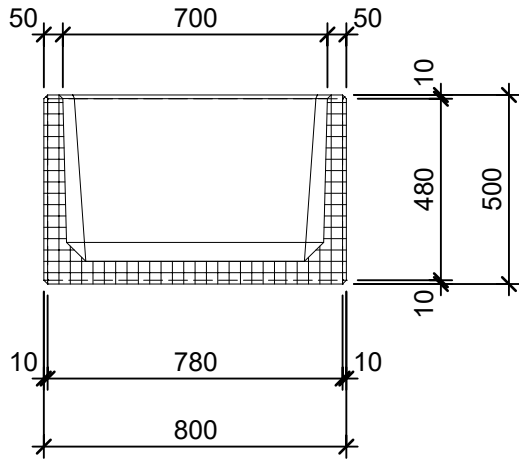

### Schnitt 1-1 1:20

### Schnitt 2-2 1:20

### Isometrie 1:20

### Grundriss 1:20

Rubrik: O1001	Art.-Nr. 104814	HW: 22	Massstab: 1:20	Format: DIN A4
Pflanzen- und Brunnenträge			Gezeichnet: 26.11.2020 / scj	Geprüft: 12.01.2021 / gch
PARCO Pflanzenträge rechteckig gestrahlt anthrazit, gefast W 5cm			Änderung: /	Geprüft: /
			Änderung: /	Geprüft: /
			Änderung: /	Geprüft: /
L 80cm, B 50cm, H 50cm			Ersetzt:	
 <b>CREABETON AG</b> 6221 Rickenbach LU info@creabeton.ch Telefon 0848 400 401 <b>STEINAG Rozloch AG</b> 6362 Stansstad NW			Plan-Nr: O1001_104814_22_PZ_01_01	
<small>Diese Zeichnung ist geistiges Eigentum des HW und darf ohne deren Einwilligung weder kopiert, vervielfältigt, weitergegeben, noch zur Ausführung benützt werden. Art. 5 des Bundesgesetzes gegen den unlauteren Wettbewerb (UWG).</small>				