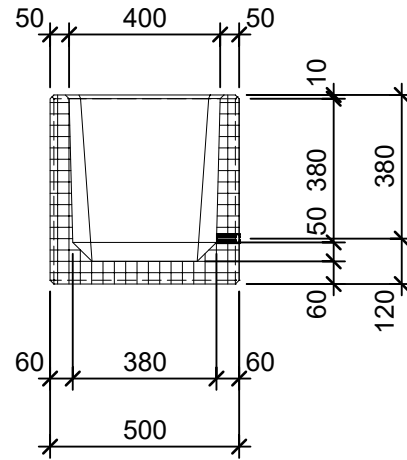

### Schnitt 1-1 1:20

### Schnitt 2-2 1:20

### Isometrie 1:20

### Grundriss 1:20

Rubrik: O1001	Art.-Nr. 104814	HW: 22	Massstab: 1:20	Format: DIN A4
Pflanzen- und Brunnenträge			Gezeichnet: 26.11.2020 / scj	Geprüft: 12.01.2021 / gch
PARCO Pflanzenträge rechteckig gestrahlt anthrazit, gefast W 5cm			Änderung: /	Geprüft: /
			Änderung: /	Geprüft: /
			Änderung: /	Geprüft: /
L 80cm, B 50cm, H 50cm			Ersetzt:	
 <b>CREABETON AG</b> 6221 Rickenbach LU info@creabeton.ch Telefon 0848 400 401 <b>STEINAG Rozloch AG</b> 6362 Stansstad NW			Plan-Nr: O1001_104814_22_PZ_01_01	
<small>Diese Zeichnung ist geistiges Eigentum des HW und darf ohne deren Einwilligung weder kopiert, vervielfältigt, weitergegeben, noch zur Ausführung benützt werden. Art. 5 des Bundesgesetzes gegen den unlauteren Wettbewerb (UWG).</small>				