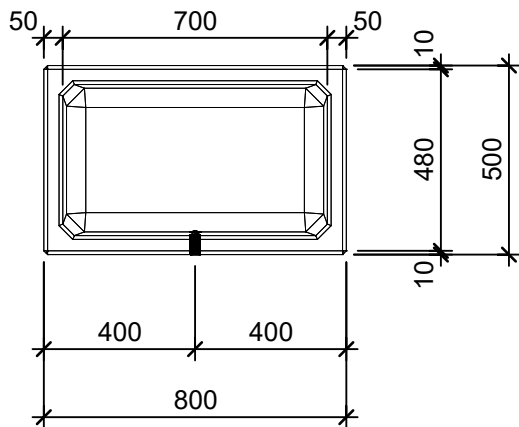

### Schnitt 1-1 1:20

### Schnitt 2-2 1:20

### Isometrie 1:20

### Grundriss 1:20

Rubrik: O1001	Art.-Nr. 104814	HW: 22	Massstab: 1:20	Format: DIN A4
Pflanzen- und Brunnenträge			Gezeichnet: 26.11.2020 / scj	Geprüft: 12.01.2021 / gch
PARCO Pflanzenträge rechteckig gestrahlt anthrazit, gefast W 5cm			Änderung: /	Geprüft: /
			Änderung: /	Geprüft: /
			Änderung: /	Geprüft: /
L 80cm, B 50cm, H 50cm			Ersetzt:	
 <b>CREABETON AG</b> 6221 Rickenbach LU info@creabeton.ch Telefon 0848 400 401 <b>STEINAG Rozloch AG</b> 6362 Stansstad NW			Plan-Nr: O1001_104814_22_PZ_01_01	
<small>Diese Zeichnung ist geistiges Eigentum des HW und darf ohne deren Einwilligung weder kopiert, vervielfältigt, weitergegeben, noch zur Ausführung benützt werden. Art. 5 des Bundesgesetzes gegen den unlauteren Wettbewerb (UWG).</small>				