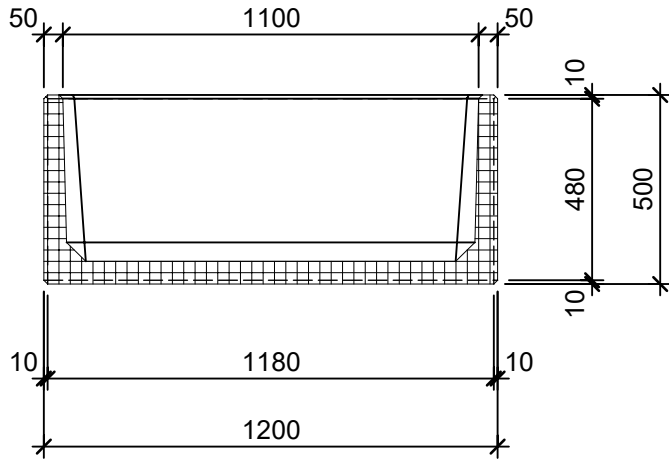

Schnitt 1-1 1:20

Schnitt 2-2 1:20

Isometrie 1:20

Grundriss 1:20

Rubrik: O1001	Art.-Nr: 101995	HW: 22	Massstab: 1:20	Format: DIN A4
PARCO Pflanzentröge rechteckig gestrahlt			Gezeichnet: 26.11.2020 / scj	Geprüft: 12.01.2021 / gch
Pflanzentrog			Änderung: /	Geprüft: /
			Änderung:	Geprüft:
			Änderung:	Geprüft:
L 120cm, B 50cm, H 50cm			Ersetzt:	
 CREABETON BAUSTOFF AG 6221 Rickenbach LU info@creabeton-baustoff.ch Telefon 0848 400 401 STEINAG Rozloch AG 6362 Stansstad NW			Plan-Nr: O1001_101995_22_PZ_01_01	
<small>Diese Zeichnung ist geistiges Eigentum des HW und darf ohne deren Einwilligung weder kopiert, vervielfältigt, weitergegeben, noch zur Ausführung benützt werden. Art. 5 des Bundesgesetzes gegen den unlauteren Wettbewerb (UWG).</small>				