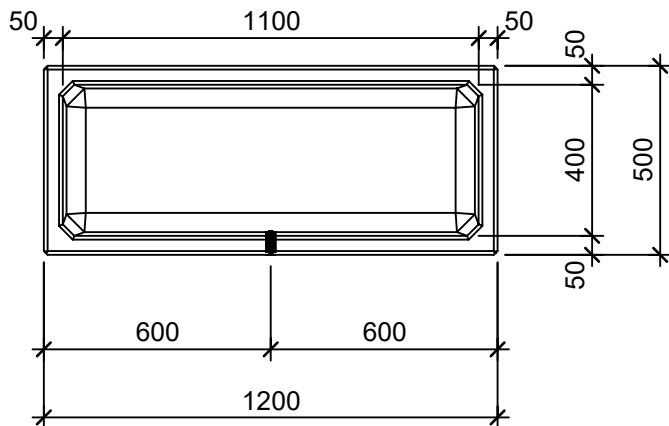

Schnitt 1-1 1:20

Schnitt 2-2 1:20

Isometrie 1:20

Grundriss 1:20

Rubrik: O1001	Art.-Nr: 101995	HW: 22	Massstab: 1:20	Format: DIN A4
PARCO Pflanzentröge rechteckig gestrahlt			Gezeichnet: 26.11.2020 / scj	Geprüft: 12.01.2021 / gch
Pflanzentrog			Änderung: /	Geprüft: /
			Änderung:	Geprüft:
			Änderung:	Geprüft:
L 120cm, B 50cm, H 50cm			Ersetzt:	
 CREABETON BAUSTOFF AG 6221 Rickenbach LU info@creabeton-baustoff.ch Telefon 0848 400 401 STEINAG Rozloch AG 6362 Stansstad NW			Plan-Nr: O1001_101995_22_PZ_01_01	
<small>Diese Zeichnung ist geistiges Eigentum des HW und darf ohne deren Einwilligung weder kopiert, vervielfältigt, weitergegeben, noch zur Ausführung benützt werden. Art. 5 des Bundesgesetzes gegen den unlauteren Wettbewerb (UWG).</small>				