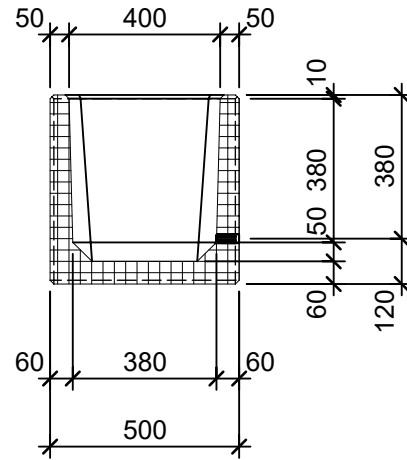

Schnitt 1-1 1:20

Schnitt 2-2 1:20

Isometrie 1:20

Grundriss 1:20

Rubrik: O1001	Art.-Nr: 101995	HW: 22	Massstab: 1:20	Format: DIN A4
PARCO Pflanzentröge rechteckig gestrahlt			Gezeichnet: 26.11.2020 / scj	Geprüft: 12.01.2021 / gch
Pflanzentrog			Änderung: /	Geprüft: /
			Änderung:	Geprüft:
			Änderung:	Geprüft:
L 120cm, B 50cm, H 50cm			Ersetzt:	
 CREABETON BAUSTOFF AG 6221 Rickenbach LU info@creabeton-baustoff.ch Telefon 0848 400 401 STEINAG Rozloch AG 6362 Stansstad NW			Plan-Nr: O1001_101995_22_PZ_01_01	
<small>Diese Zeichnung ist geistiges Eigentum des HW und darf ohne deren Einwilligung weder kopiert, vervielfältigt, weitergegeben, noch zur Ausführung benützt werden. Art. 5 des Bundesgesetzes gegen den unlauteren Wettbewerb (UWG).</small>				