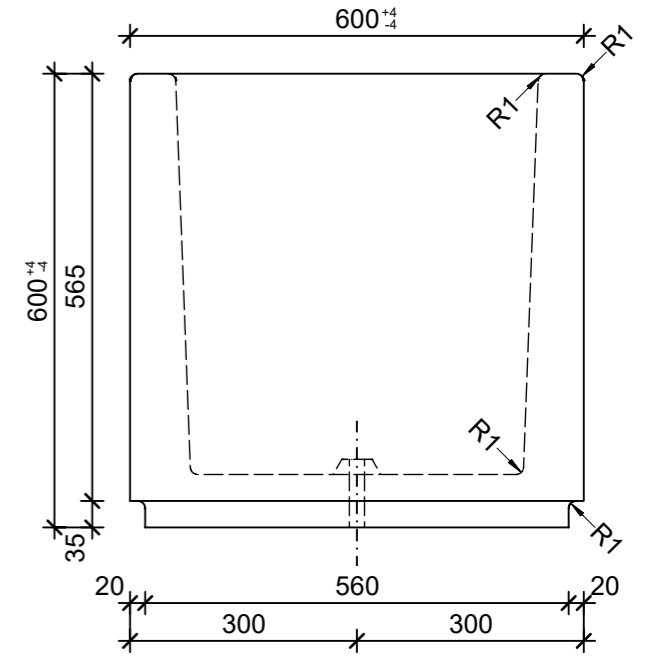

Schnitt 1-1, 1:10

Schnitt 2-2, 1:10

Grundriss, 1:10

Isometrie, 1:20

Rubrik: O1001	Art.-Nr: 101875	HW: 76	Massstab: 1:10/1:20	Format: DIN A3
Pflanzen- und Brunnenröge			Gezeichnet: 15.12.2021 / JCD	Geprüft: 15.12.2021 / RO
PARCO Pflanzentröge rechteckig grau, gestrahlt, gefast, W 60 mm			Änderung: /	Geprüft: /
			Änderung: /	Geprüft: /
			Änderung: /	Geprüft: /
L 600mm, B 600mm, H 600mm			Ersetzt:	
CREABETON BAUSTOFF AG 6221 Rickenbach LU info@creabeton-baustoff.ch Telefon 0848 400 401 CREABETON PRODUKTIONS AG 7203 Trimmis GR			Plan-Nr: O1001_101875_76_PZ_01_01	
<small>Diese Zeichnung ist geistiges Eigentum des HW und darf ohne deren Einwilligung weder kopiert, vervielfältigt, weitergegeben, noch zur Ausführung benutzt werden. Art. 5 des Bundesgesetzes gegen den unlauteren Wettbewerb (UWG).</small>				