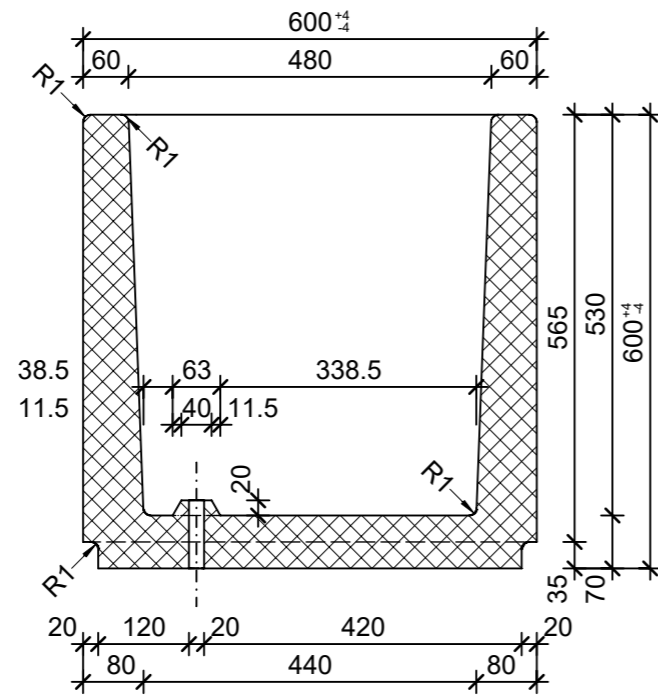

Schnitt 1-1, 1:10

Schnitt 2-2, 1:10

Grundriss, 1:10

Isometrie, 1:20

Rubrik: O1001	Art.-Nr: 101875	HW: 76	Massstab: 1:10/1:20	Format: DIN A3
Pflanzen- und Brunnenröge			Gezeichnet: 15.12.2021 / JCD	Geprüft: 15.12.2021 / RO
PARCO Pflanzentröge rechteckig grau, gestrahlt, gefast, W 60 mm			Änderung: /	Geprüft: /
			Änderung: /	Geprüft: /
			Änderung: /	Geprüft: /
L 600mm, B 600mm, H 600mm			Ersetzt:	
CREABETON BAUSTOFF AG 6221 Rickenbach LU info@creabeton-baustoff.ch Telefon 0848 400 401 CREABETON PRODUKTIONS AG 7203 Trimmis GR			Plan-Nr: O1001_101875_76_PZ_01_01	
<small>Diese Zeichnung ist geistiges Eigentum des HW und darf ohne deren Einwilligung weder kopiert, vervielfältigt, weitergegeben, noch zur Ausführung benutzt werden. Art. 5 des Bundesgesetzes gegen den unlauteren Wettbewerb (UWG).</small>				