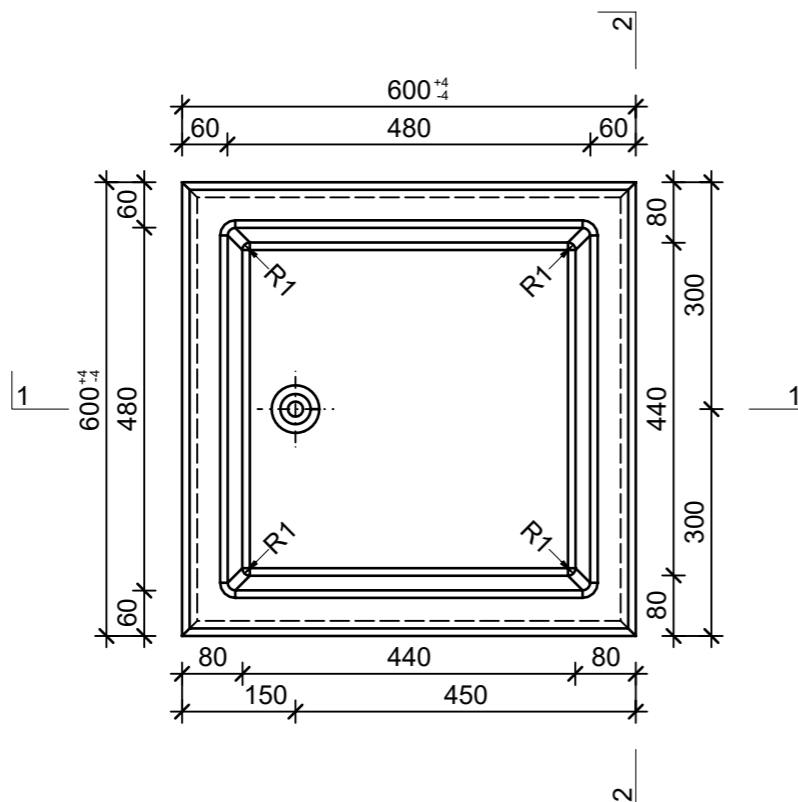

Schnitt 1-1, 1:10

Schnitt 2-2, 1:10

Grundriss, 1:10

Isometrie, 1:20

Rubrik: O1001	Art.-Nr: 101875	HW: 76	Massstab: 1:10/1:20	Format: DIN A3
Pflanzen- und Brunnenröge			Gezeichnet: 15.12.2021 / JCD	Geprüft: 15.12.2021 / RO
PARCO Pflanzentröge rechteckig grau, gestrahlt, gefast, W 60 mm			Änderung: /	Geprüft: /
			Änderung: /	Geprüft: /
			Änderung: /	Geprüft: /
L 600mm, B 600mm, H 600mm			Ersetzt:	
CREABETON BAUSTOFF AG 6221 Rickenbach LU info@creabeton-baustoff.ch Telefon 0848 400 401 CREABETON PRODUKTIONS AG 7203 Trimmis GR			Plan-Nr: O1001_101875_76_PZ_01_01	
<small>Diese Zeichnung ist geistiges Eigentum des HW und darf ohne deren Einwilligung weder kopiert, vervielfältigt, weitergegeben, noch zur Ausführung benutzt werden. Art. 5 des Bundesgesetzes gegen den unlauteren Wettbewerb (UWG).</small>				