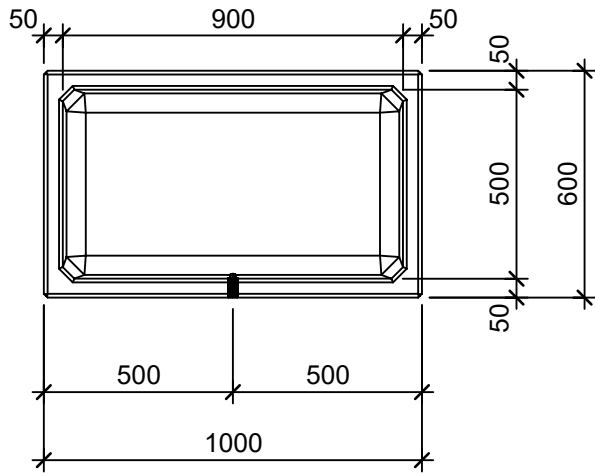

Schnitt 1-1 1:20

Schnitt 2-2 1:20

Isometrie 1:20

Grundriss 1:20

Rubrik: O1001	Art.-Nr: 100830	HW: 22	Massstab: 1:20	Format: DIN A4
PARCO Pflanzentröge rechteckig gestrahlt			Gezeichnet: 26.11.2020 / scj	Geprüft: 12.01.2021 / gch
Pflanzentrog			Änderung: /	Geprüft: /
			Änderung:	Geprüft:
			Änderung:	Geprüft:
L 100cm, B 60cm, H 50cm			Ersetzt:	
CREABETON BAUSTOFF AG 6221 Rickenbach LU info@creabeton-baustoff.ch Telefon 0848 400 401 STEINAG Rozloch AG 6362 Stansstad NW			Plan-Nr: O1001_100830_22_PZ_01_01	
<small>Diese Zeichnung ist geistiges Eigentum des HW und darf ohne deren Einwilligung weder kopiert, vervielfältigt, weitergegeben, noch zur Ausführung benützt werden. Art. 5 des Bundesgesetzes gegen den unlauteren Wettbewerb (UWG).</small>				