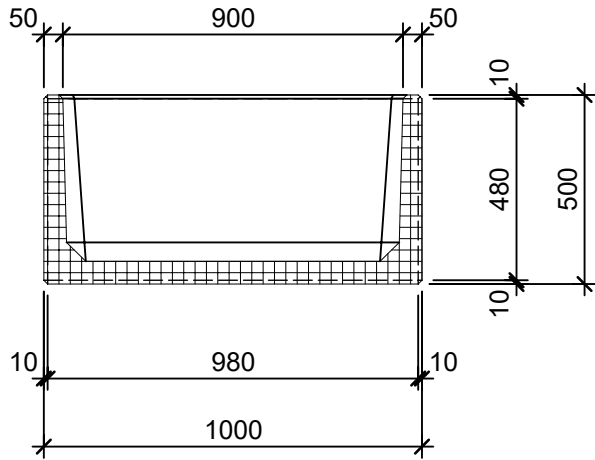

Schnitt 1-1 1:20

Schnitt 2-2 1:20

Isometrie 1:20

Grundriss 1:20

Rubrik: O1001	Art.-Nr: 100830	HW: 22	Massstab: 1:20	Format: DIN A4
PARCO Pflanzentröge rechteckig gestrahlt			Gezeichnet: 26.11.2020 / scj	Geprüft: 12.01.2021 / gch
Pflanzentrog			Änderung: /	Geprüft: /
			Änderung:	Geprüft:
			Änderung:	Geprüft:
L 100cm, B 60cm, H 50cm			Ersetzt:	
CREABETON BAUSTOFF AG 6221 Rickenbach LU info@creabeton-baustoff.ch Telefon 0848 400 401 STEINAG Rozloch AG 6362 Stansstad NW			Plan-Nr: O1001_100830_22_PZ_01_01	
<small>Diese Zeichnung ist geistiges Eigentum des HW und darf ohne deren Einwilligung weder kopiert, vervielfältigt, weitergegeben, noch zur Ausführung benützt werden. Art. 5 des Bundesgesetzes gegen den unlauteren Wettbewerb (UWG).</small>				