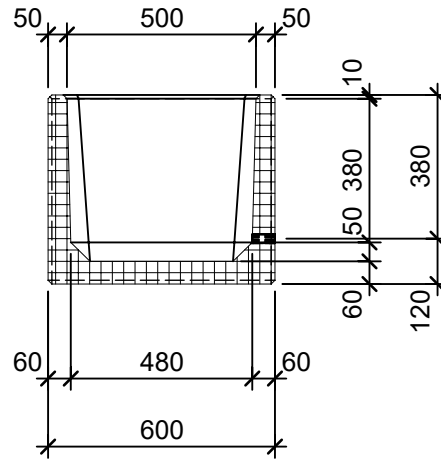

Schnitt 1-1 1:20

Schnitt 2-2 1:20

Isometrie 1:20

Grundriss 1:20

Rubrik: O1001	Art.-Nr: 100830	HW: 22	Massstab: 1:20	Format: DIN A4
PARCO Pflanzentröge rechteckig gestrahlt			Gezeichnet: 26.11.2020 / scj	Geprüft: 12.01.2021 / gch
Pflanzentrog			Änderung: /	Geprüft: /
			Änderung:	Geprüft:
			Änderung:	Geprüft:
L 100cm, B 60cm, H 50cm			Ersetzt:	
CREABETON BAUSTOFF AG 6221 Rickenbach LU info@creabeton-baustoff.ch Telefon 0848 400 401 STEINAG Rozloch AG 6362 Stansstad NW			Plan-Nr: O1001_100830_22_PZ_01_01	
<small>Diese Zeichnung ist geistiges Eigentum des HW und darf ohne deren Einwilligung weder kopiert, vervielfältigt, weitergegeben, noch zur Ausführung benützt werden. Art. 5 des Bundesgesetzes gegen den unlauteren Wettbewerb (UWG).</small>				