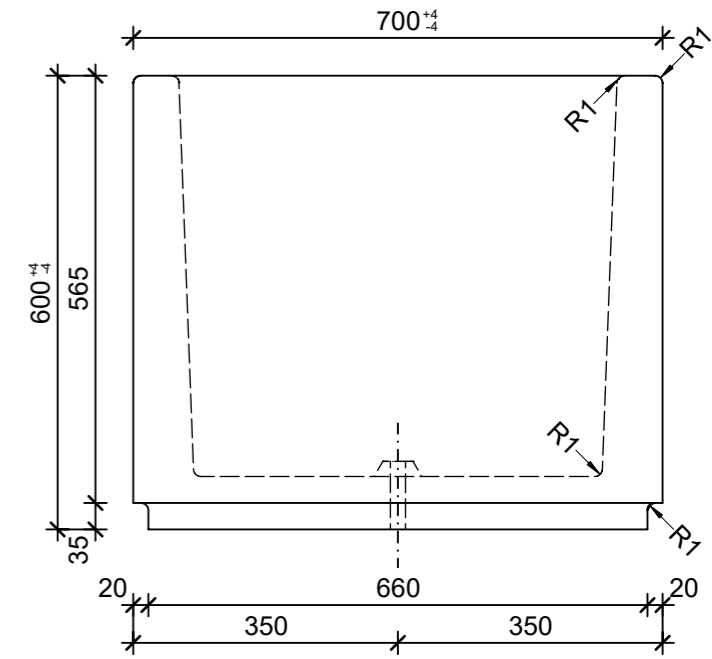

Schnitt 1-1, 1:10

Schnitt 2-2, 1:10

Grundriss, 1:10

Isometrie, 1:20

Rubrik: O1001	Art.-Nr: 100313	HW: 76	Massstab: 1:10/1:20	Format: DIN A3
Pflanzen- und Brunnenröge			Gezeichnet: 15.12.2021 / JCD	Geprüft: 15.12.2021 / RO
PARCO Pflanzentröge rechteckig grau, gestrahlt, gefast, W 60 mm			Änderung: /	Geprüft: /
			Änderung: /	Geprüft: /
			Änderung: /	Geprüft: /
L 1500mm, B 700mm, H 600mm			Ersetzt:	
<b>CREABETON BAUSTOFF AG</b> 6221 Rickenbach LU info@creabeton-baustoff.ch Telefon 0848 400 401 <b>CREABETON PRODUKTIONS AG</b> 7203 Trimmis GR			Plan-Nr: O1001_100313_76_PZ_01_01	
<small>Diese Zeichnung ist geistiges Eigentum des HW und darf ohne deren Einwilligung weder kopiert, vervielfältigt, weitergegeben, noch zur Ausführung benutzt werden. Art. 5 des Bundesgesetzes gegen den unlauteren Wettbewerb (UWG).</small>				