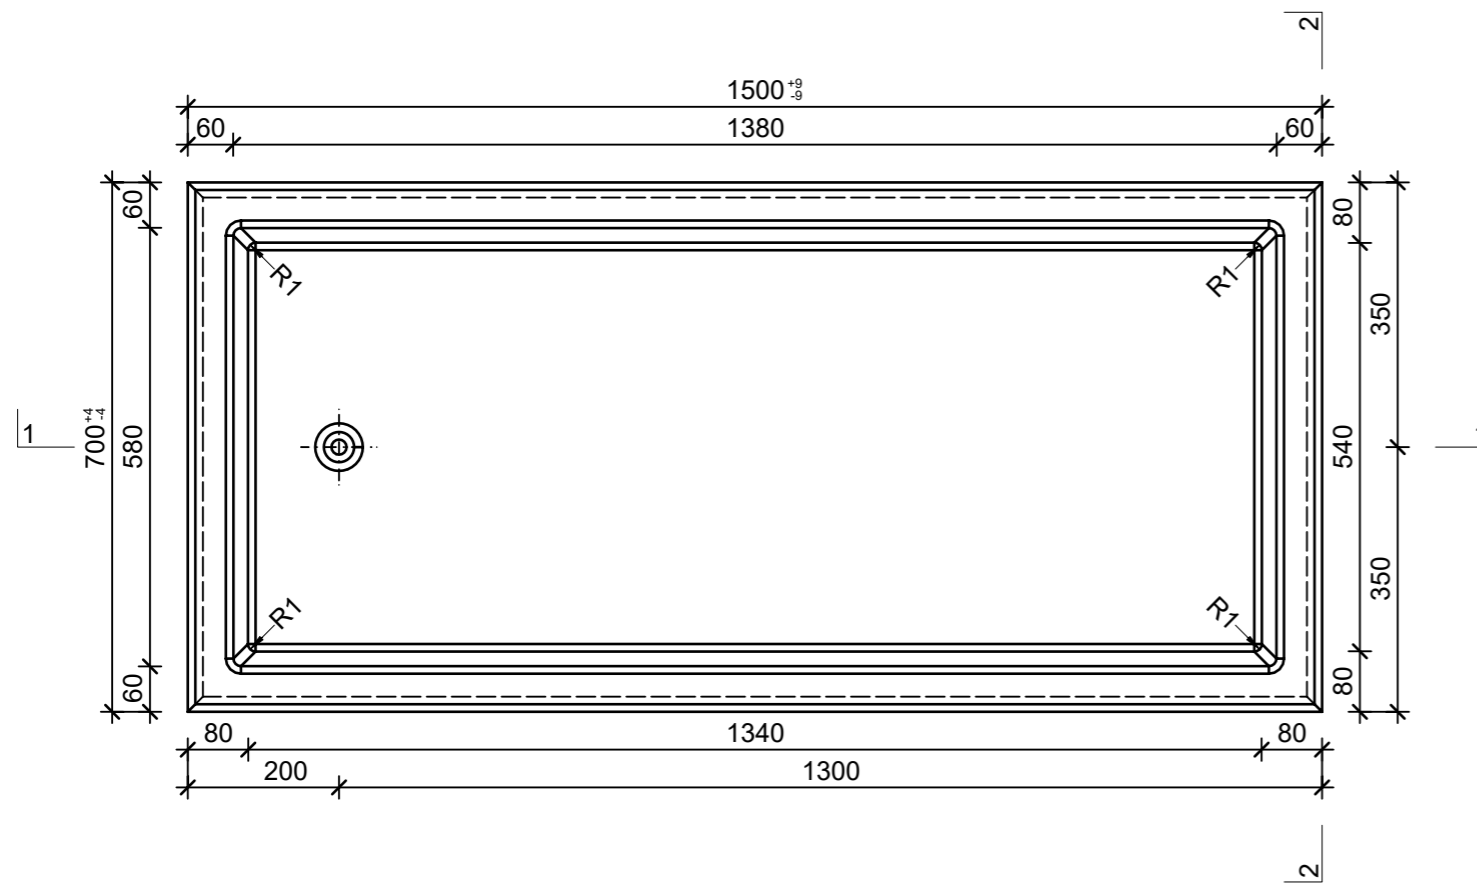

Schnitt 1-1, 1:10

Schnitt 2-2, 1:10

Grundriss, 1:10

Isometrie, 1:20

Rubrik: O1001	Art.-Nr: 100313	HW: 76	Massstab: 1:10/1:20	Format: DIN A3
Pflanzen- und Brunnenröge			Gezeichnet: 15.12.2021 / JCD	Geprüft: 15.12.2021 / RO
PARCO Pflanzentröge rechteckig grau, gestrahlt, gefast, W 60 mm			Änderung: /	Geprüft: /
			Änderung: /	Geprüft: /
			Änderung: /	Geprüft: /
L 1500mm, B 700mm, H 600mm			Ersetzt:	
<b>CREABETON BAUSTOFF AG</b> 6221 Rickenbach LU info@creabeton-baustoff.ch Telefon 0848 400 401 <b>CREABETON PRODUKTIONS AG</b> 7203 Trimmis GR			Plan-Nr: O1001_100313_76_PZ_01_01	
<small>Diese Zeichnung ist geistiges Eigentum des HW und darf ohne deren Einwilligung weder kopiert, vervielfältigt, weitergegeben, noch zur Ausführung benutzt werden. Art. 5 des Bundesgesetzes gegen den unlauteren Wettbewerb (UWG).</small>				