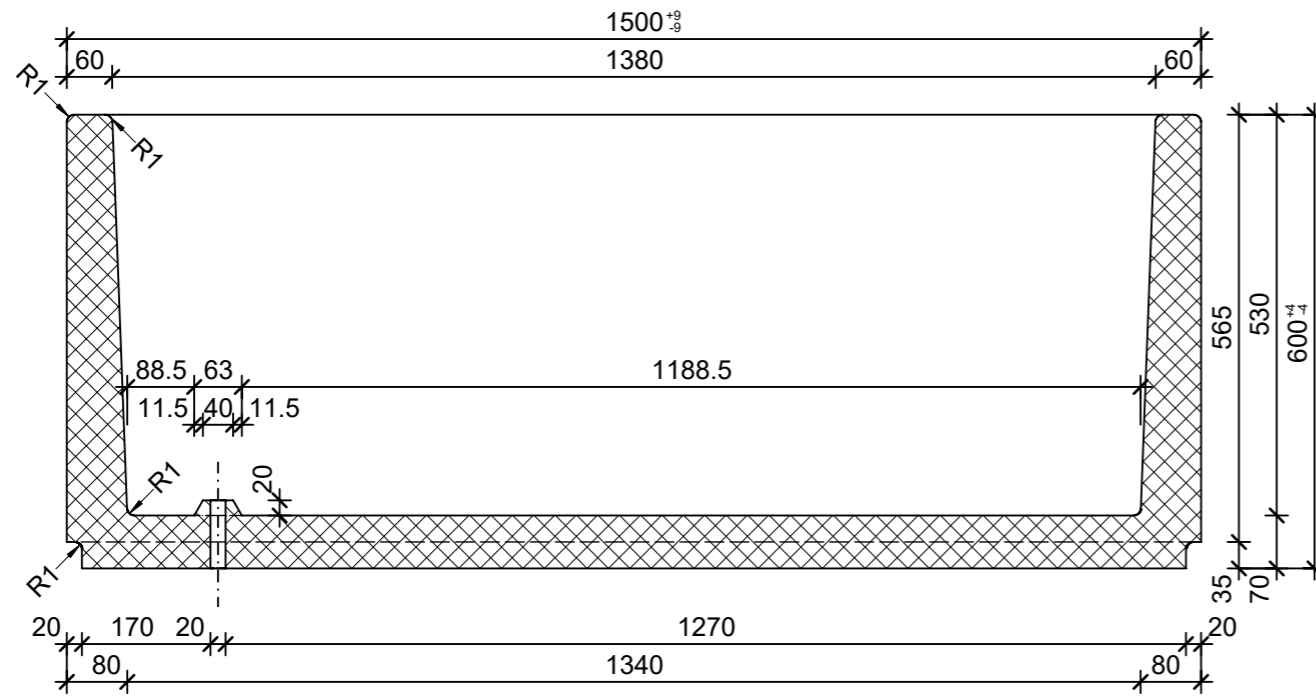

Schnitt 1-1, 1:10

Schnitt 2-2, 1:10

Grundriss, 1:10

Isometrie, 1:20

Rubrik: O1001	Art.-Nr: 100313	HW: 76	Massstab: 1:10/1:20	Format: DIN A3
Pflanzen- und Brunnenröge			Gezeichnet: 15.12.2021 / JCD	Geprüft: 15.12.2021 / RO
PARCO Pflanzentröge rechteckig grau, gestrahlt, gefast, W 60 mm			Änderung: /	Geprüft: /
			Änderung: /	Geprüft: /
			Änderung: /	Geprüft: /
L 1500mm, B 700mm, H 600mm			Ersetzt:	
<b>CREABETON BAUSTOFF AG</b> 6221 Rickenbach LU info@creabeton-baustoff.ch Telefon 0848 400 401 <b>CREABETON PRODUKTIONS AG</b> 7203 Trimmis GR			Plan-Nr: O1001_100313_76_PZ_01_01	
<small>Diese Zeichnung ist geistiges Eigentum des HW und darf ohne deren Einwilligung weder kopiert, vervielfältigt, weitergegeben, noch zur Ausführung benutzt werden. Art. 5 des Bundesgesetzes gegen den unlauteren Wettbewerb (UWG).</small>				