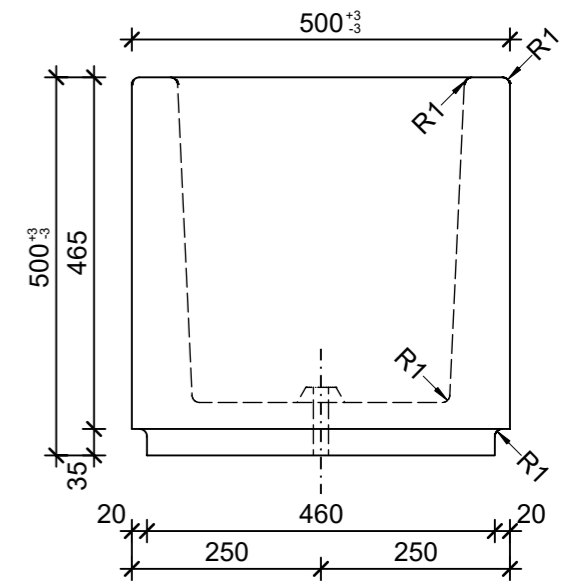

Schnitt 1-1, 1:10

Schnitt 2-2, 1:10

Grundriss, 1:10

Isometrie, 1:20

Rubrik: O1001	Art.-Nr: 100169	HW: 76	Massstab: 1:10/1:20	Format: DIN A3
Pflanzen- und Brunnenröge			Gezeichnet: 09.12.2021 / JCD	Geprüft: 09.12.2021 / RO
PARCO Pflanzentröge rechteckig grau, gestrahlt, gefast, W 60 mm			Änderung: /	Geprüft: /
			Änderung: /	Geprüft: /
			Änderung: /	Geprüft: /
L 500mm, B 500mm, H 500mm			Ersetzt:	
CREABETON BAUSTOFF AG 6221 Rickenbach LU info@creabeton-baustoff.ch Telefon 0848 400 401 CREABETON PRODUKTIONS AG 7203 Trimmis GR			Plan-Nr: O1001_100169_76_PZ_01_01	
<small>Diese Zeichnung ist geistiges Eigentum des HW und darf ohne deren Einwilligung weder kopiert, vervielfältigt, weitergegeben, noch zur Ausführung benutzt werden. Art. 5 des Bundesgesetzes gegen den unlauteren Wettbewerb (UWG).</small>				