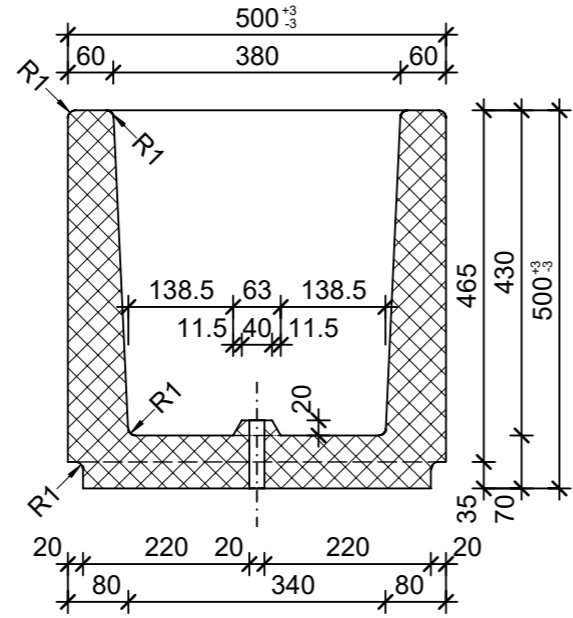

Schnitt 1-1, 1:10

Schnitt 2-2, 1:10

Grundriss, 1:10

Isometrie, 1:20

Rubrik: O1001	Art.-Nr: 100169	HW: 76	Massstab: 1:10/1:20	Format: DIN A3
Pflanzen- und Brunnenröge			Gezeichnet: 09.12.2021 / JCD	Geprüft: 09.12.2021 / RO
PARCO Pflanzentröge rechteckig grau, gestrahlt, gefast, W 60 mm			Änderung: /	Geprüft: /
			Änderung: /	Geprüft: /
			Änderung: /	Geprüft: /
L 500mm, B 500mm, H 500mm			Ersetzt:	
CREABETON BAUSTOFF AG 6221 Rickenbach LU info@creabeton-baustoff.ch Telefon 0848 400 401 CREABETON PRODUKTIONS AG 7203 Trimmis GR			Plan-Nr: O1001_100169_76_PZ_01_01	
<small>Diese Zeichnung ist geistiges Eigentum des HW und darf ohne deren Einwilligung weder kopiert, vervielfältigt, weitergegeben, noch zur Ausführung benutzt werden. Art. 5 des Bundesgesetzes gegen den unlauteren Wettbewerb (UWG).</small>				