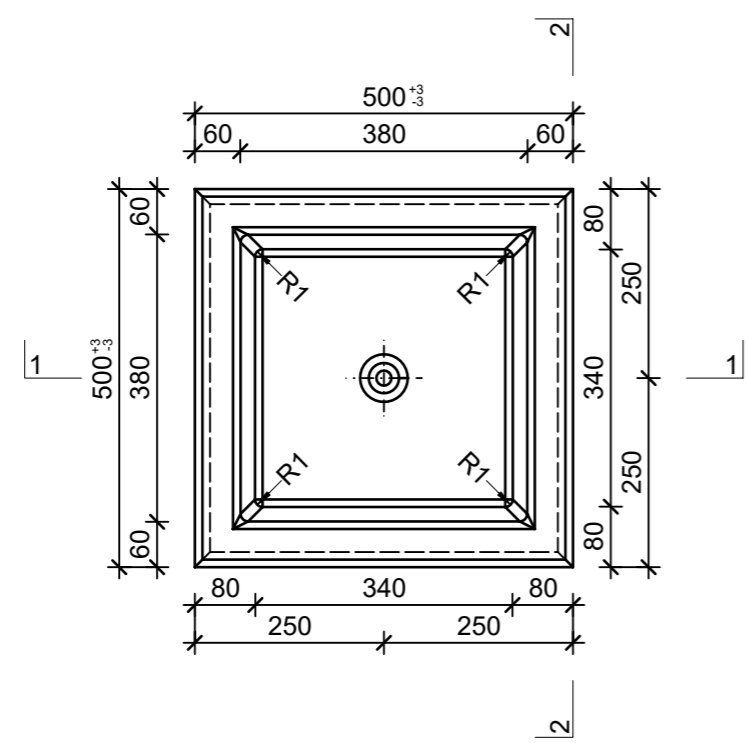

Schnitt 1-1, 1:10

Schnitt 2-2, 1:10

Grundriss, 1:10

Isometrie, 1:20

Rubrik: O1001	Art.-Nr: 100169	HW: 76	Massstab: 1:10/1:20	Format: DIN A3
Pflanzen- und Brunnenröge			Gezeichnet: 09.12.2021 / JCD	Geprüft: 09.12.2021 / RO
PARCO Pflanzentröge rechteckig grau, gestrahlt, gefast, W 60 mm			Änderung: /	Geprüft: /
			Änderung: /	Geprüft: /
			Änderung: /	Geprüft: /
L 500mm, B 500mm, H 500mm			Ersetzt:	
CREABETON BAUSTOFF AG 6221 Rickenbach LU info@creabeton-baustoff.ch Telefon 0848 400 401 CREABETON PRODUKTIONS AG 7203 Trimmis GR			Plan-Nr: O1001_100169_76_PZ_01_01	
<small>Diese Zeichnung ist geistiges Eigentum des HW und darf ohne deren Einwilligung weder kopiert, vervielfältigt, weitergegeben, noch zur Ausführung benutzt werden. Art. 5 des Bundesgesetzes gegen den unlauteren Wettbewerb (UWG).</small>				