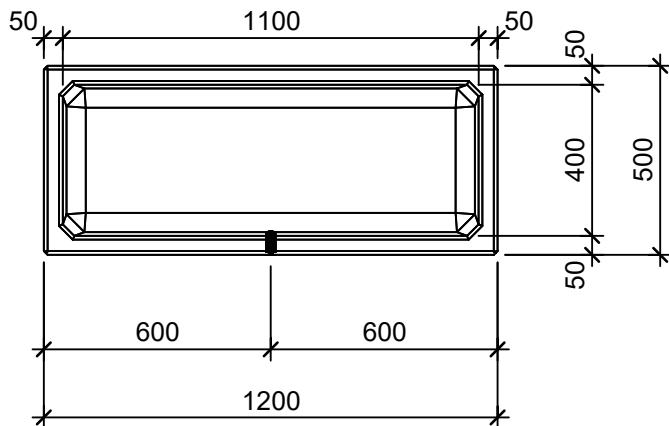

### Schnitt 1-1 1:20

### Schnitt 2-2 1:20

### Isometrie 1:20

### Grundriss 1:20

Rubrik: 00011	Art.-Nr: 138953	HW: 22	Massstab: 1:20	Format: DIN A4
Pflanzen- und Brunnenträge			Gezeichnet: 26.11.2020 / scj	Geprüft: 12.01.2021 / gch
FERRO CONCRETE Pflanzentröge rechteckig glatt Rost, gefast W 5cm			Änderung: /	Geprüft: /
			Änderung: /	Geprüft: /
			Änderung: /	Geprüft: /
L 120cm, B 50cm, H 50cm			Ersetzt:	
 <b>CREABETON AG</b> 6221 Rickenbach LU info@creabeton.ch Telefon 0848 400 401 <b>STEINAG Rozloch AG</b> 6362 Stansstad NW			Plan-Nr: 00011_138953_22_PZ_01_01	
<small>Diese Zeichnung ist geistiges Eigentum des HW und darf ohne deren Einwilligung weder kopiert, vervielfältigt, weitergegeben, noch zur Ausführung benützt werden. Art. 5 des Bundesgesetzes gegen den unlauteren Wettbewerb (UWG).</small>				