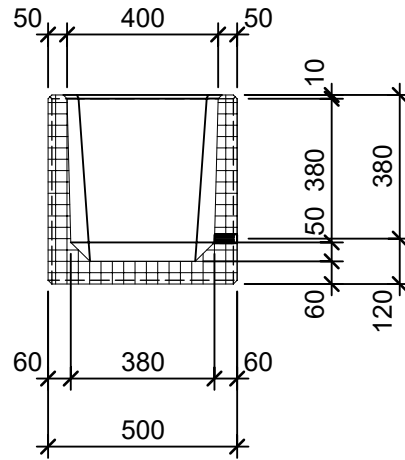

### Schnitt 1-1 1:20

### Schnitt 2-2 1:20

### Isometrie 1:20

### Grundriss 1:20

Rubrik: 00011	Art.-Nr: 138953	HW: 22	Massstab: 1:20	Format: DIN A4
Pflanzen- und Brunnenträge			Gezeichnet: 26.11.2020 / scj	Geprüft: 12.01.2021 / gch
FERRO CONCRETE Pflanzentröge rechteckig glatt Rost, gefast W 5cm			Änderung: /	Geprüft: /
			Änderung: /	Geprüft: /
			Änderung: /	Geprüft: /
L 120cm, B 50cm, H 50cm			Ersetzt:	
 <b>CREABETON AG</b> 6221 Rickenbach LU info@creabeton.ch Telefon 0848 400 401 <b>STEINAG Rozloch AG</b> 6362 Stansstad NW			Plan-Nr: 00011_138953_22_PZ_01_01	
<small>Diese Zeichnung ist geistiges Eigentum des HW und darf ohne deren Einwilligung weder kopiert, vervielfältigt, weitergegeben, noch zur Ausführung benützt werden. Art. 5 des Bundesgesetzes gegen den unlauteren Wettbewerb (UWG).</small>				