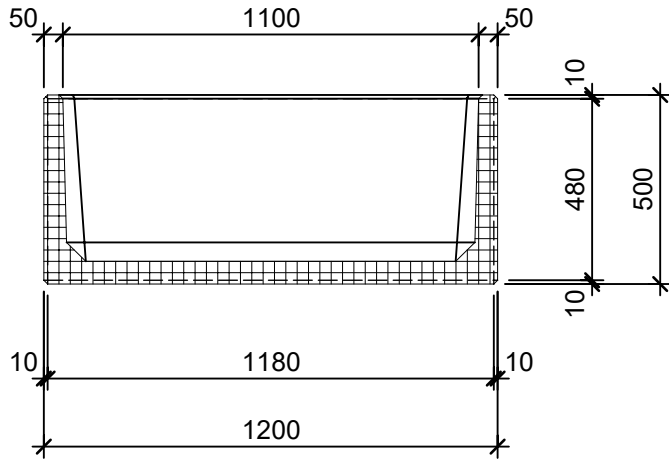

### Schnitt 1-1 1:20

### Schnitt 2-2 1:20

### Isometrie 1:20

### Grundriss 1:20

Rubrik: 00011	Art.-Nr: 138953	HW: 22	Massstab: 1:20	Format: DIN A4
Pflanzen- und Brunnenträge			Gezeichnet: 26.11.2020 / scj	Geprüft: 12.01.2021 / gch
FERRO CONCRETE Pflanzentröge rechteckig glatt Rost, gefast W 5cm			Änderung: /	Geprüft: /
			Änderung: /	Geprüft: /
			Änderung: /	Geprüft: /
L 120cm, B 50cm, H 50cm			Ersetzt:	
 <b>CREABETON AG</b> 6221 Rickenbach LU info@creabeton.ch Telefon 0848 400 401 <b>STEINAG Rozloch AG</b> 6362 Stansstad NW			Plan-Nr: 00011_138953_22_PZ_01_01	
<small>Diese Zeichnung ist geistiges Eigentum des HW und darf ohne deren Einwilligung weder kopiert, vervielfältigt, weitergegeben, noch zur Ausführung benützt werden. Art. 5 des Bundesgesetzes gegen den unlauteren Wettbewerb (UWG).</small>				