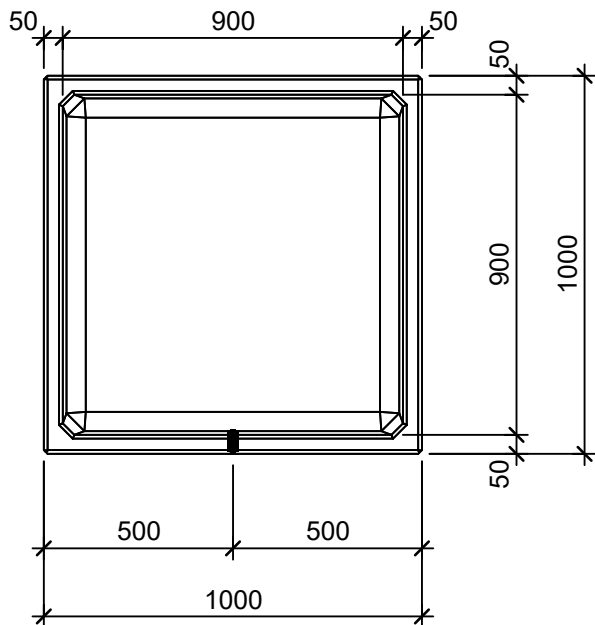

### Schnitt 1-1 1:20

### Schnitt 2-2 1:20

### Isometrie 1:20

### Grundriss 1:20

Rubrik: 00011	Art.-Nr: 114428	HW: 22	Massstab: 1:20	Format: DIN A4
Pflanzen- und Brunnenröge			Gezeichnet: 26.11.2020 / scj	Geprüft: 12.01.2021 / gch
FERRO CONCRETE Pflanzentröge rechteckig glatt Rost, gefast W 5cm			Änderung: /	Geprüft: /
			Änderung: /	Geprüft: /
			Änderung: /	Geprüft: /
L 100cm, B 100cm, H 60cm			Ersetzt:	
 <b>CREABETON AG</b> 6221 Rickenbach LU info@creabeton.ch Telefon 0848 400 401 <b>STEINAG Rozloch AG</b> 6362 Stansstad NW			Plan-Nr: 00011_114428_22_PZ_01_01	
<small>Diese Zeichnung ist geistiges Eigentum des HW und darf ohne deren Einwilligung weder kopiert, vervielfältigt, weitergegeben, noch zur Ausführung benützt werden. Art. 5 des Bundesgesetzes gegen den unlauteren Wettbewerb (UWG).</small>				