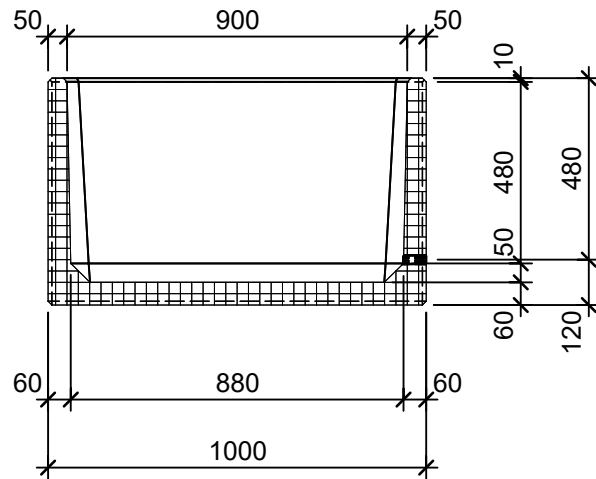

### Schnitt 1-1 1:20

### Schnitt 2-2 1:20

### Isometrie 1:20

### Grundriss 1:20

Rubrik: 00011	Art.-Nr: 114428	HW: 22	Massstab: 1:20	Format: DIN A4
Pflanzen- und Brunnenröge			Gezeichnet: 26.11.2020 / scj	Geprüft: 12.01.2021 / gch
FERRO CONCRETE Pflanzentröge rechteckig glatt Rost, gefast W 5cm			Änderung: /	Geprüft: /
			Änderung: /	Geprüft: /
			Änderung: /	Geprüft: /
L 100cm, B 100cm, H 60cm			Ersetzt:	
 <b>CREABETON AG</b> 6221 Rickenbach LU info@creabeton.ch Telefon 0848 400 401 <b>STEINAG Rozloch AG</b> 6362 Stansstad NW			Plan-Nr: 00011_114428_22_PZ_01_01	
<small>Diese Zeichnung ist geistiges Eigentum des HW und darf ohne deren Einwilligung weder kopiert, vervielfältigt, weitergegeben, noch zur Ausführung benützt werden. Art. 5 des Bundesgesetzes gegen den unlauteren Wettbewerb (UWG).</small>				