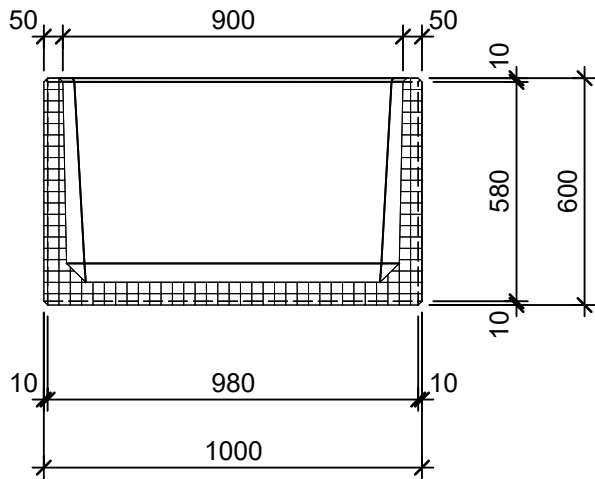

### Schnitt 1-1 1:20

### Schnitt 2-2 1:20

### Isometrie 1:20

### Grundriss 1:20

Rubrik: 00011	Art.-Nr: 114428	HW: 22	Massstab: 1:20	Format: DIN A4
Pflanzen- und Brunnenröge			Gezeichnet: 26.11.2020 / scj	Geprüft: 12.01.2021 / gch
FERRO CONCRETE Pflanzentröge rechteckig glatt Rost, gefast W 5cm			Änderung: /	Geprüft: /
			Änderung: /	Geprüft: /
			Änderung: /	Geprüft: /
L 100cm, B 100cm, H 60cm			Ersetzt:	
 <b>CREABETON AG</b> 6221 Rickenbach LU info@creabeton.ch Telefon 0848 400 401 <b>STEINAG Rozloch AG</b> 6362 Stansstad NW			Plan-Nr: 00011_114428_22_PZ_01_01	
<small>Diese Zeichnung ist geistiges Eigentum des HW und darf ohne deren Einwilligung weder kopiert, vervielfältigt, weitergegeben, noch zur Ausführung benützt werden. Art. 5 des Bundesgesetzes gegen den unlauteren Wettbewerb (UWG).</small>				