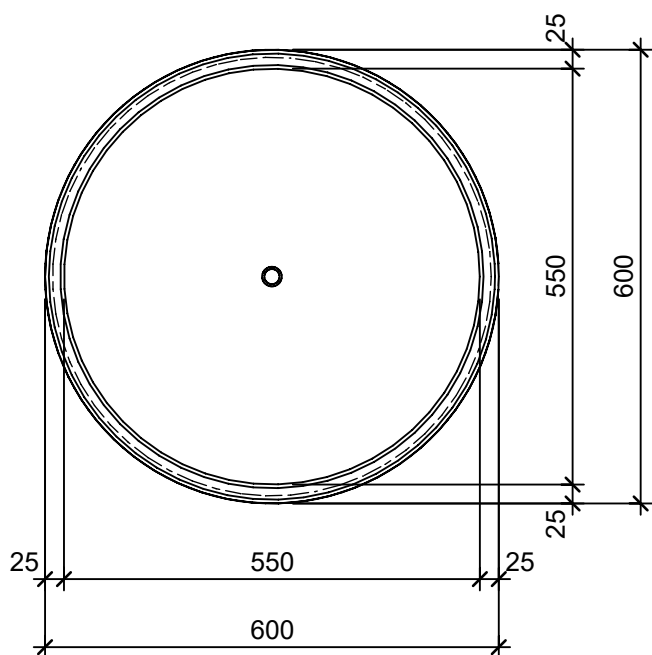

## Schnitt 1-1 1:10

## Isometrie 1:10

## Grundriss 1:10

Rubrik: O0005	Art.-Nr: 138599	HW: 22	Massstab: 1:10	Format: DIN A4
Pflanzen- und Brunnenröge			Gezeichnet: 17.12.2020 / scj	Geprüft: 12.01.2021 / gch
PICCOLO Pflanzentröge anthrazit, gestrahlt, gefast, rund			Änderung: /	Geprüft: /
			Änderung: /	Geprüft: /
			Änderung: /	Geprüft: /
H 50cm, OD 60cm, W 2.5cm			Ersetzt:	
 <b>CREABETON AG</b> 6221 Rickenbach LU info@creabeton.ch Telefon 0848 400 401 <b>STEINAG Rozloch AG</b> 6362 Stansstad NW			Plan-Nr: O0005_138599_22_PZ_01_01	
<small>Diese Zeichnung ist geistiges Eigentum des HW und darf ohne deren Einwilligung weder kopiert, vervielfältigt, weitergegeben, noch zur Ausführung benutzt werden. Art. 5 des Bundesgesetzes gegen den unlauteren Wettbewerb (UWG).</small>				