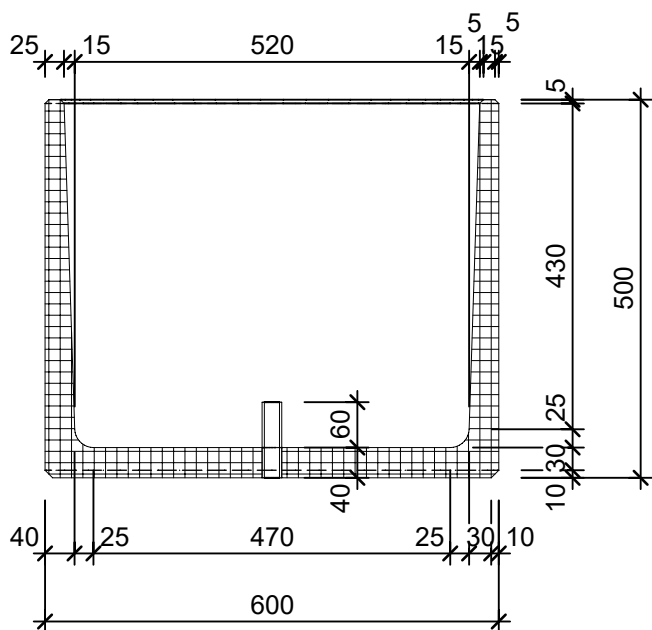

## Schnitt 1-1 1:10

## Isometrie 1:10

## Grundriss 1:10

Rubrik: O0005	Art.-Nr: 138599	HW: 22	Massstab: 1:10	Format: DIN A4
Pflanzen- und Brunnenröge			Gezeichnet: 17.12.2020 / scj	Geprüft: 12.01.2021 / gch
PICCOLO Pflanzentröge anthrazit, gestrahlt, gefast, rund			Änderung: /	Geprüft: /
			Änderung: /	Geprüft: /
			Änderung: /	Geprüft: /
H 50cm, OD 60cm, W 2.5cm			Ersetzt:	
 <b>CREABETON AG</b> 6221 Rickenbach LU info@creabeton.ch Telefon 0848 400 401 <b>STEINAG Rozloch AG</b> 6362 Stansstad NW			Plan-Nr: O0005_138599_22_PZ_01_01	
<small>Diese Zeichnung ist geistiges Eigentum des HW und darf ohne deren Einwilligung weder kopiert, vervielfältigt, weitergegeben, noch zur Ausführung benutzt werden. Art. 5 des Bundesgesetzes gegen den unlauteren Wettbewerb (UWG).</small>				