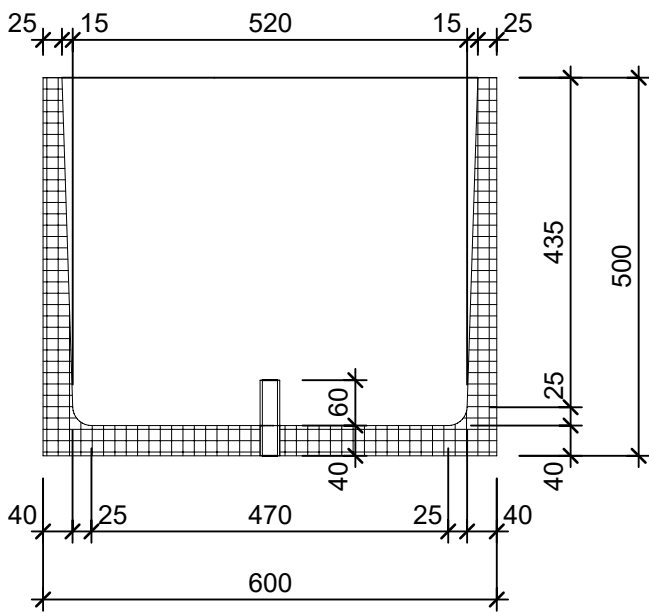

## Schnitt 1-1 1:10

## Isometrie 1:10

## Grundriss 1:10

Rubrik: 00005	Art.-Nr: 136292	HW: 22	Massstab: 1:10	Format: DIN A4
PICCOLO Pflanzentrog rund glatt			Gezeichnet: 17.12.2020 / scj	Geprüft: 12.01.2021 / gch
Pflanzentrog			Änderung: /	Geprüft: /
			Änderung:	Geprüft:
			Änderung:	Geprüft:
H 50cm, OD 60cm, W 2.5cm			Ersetzt:	
 <b>CREABETON BAUSTOFF AG</b> 6221 Rickenbach LU info@creabeton-baustoff.ch Telefon 0848 400 401 <b>STEINAG Rozloch AG</b> 6362 Stansstad NW			Plan-Nr: O0005_136292_22_PZ_01_01	