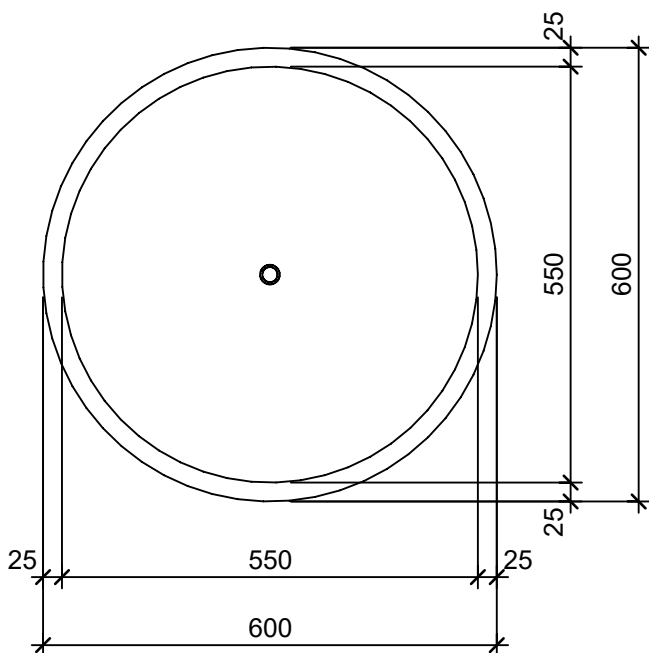

## Schnitt 1-1 1:10

## Isometrie 1:10

## Grundriss 1:10

Rubrik: 00005	Art.-Nr: 136292	HW: 22	Massstab: 1:10	Format: DIN A4
PICCOLO Pflanzentrog rund glatt			Gezeichnet: 17.12.2020 / scj	Geprüft: 12.01.2021 / gch
Pflanzentrog			Änderung: /	Geprüft: /
			Änderung:	Geprüft:
			Änderung:	Geprüft:
H 50cm, OD 60cm, W 2.5cm			Ersetzt:	
 <b>CREABETON BAUSTOFF AG</b> 6221 Rickenbach LU info@creabeton-baustoff.ch Telefon 0848 400 401 <b>STEINAG Rozloch AG</b> 6362 Stansstad NW			Plan-Nr: O0005_136292_22_PZ_01_01	