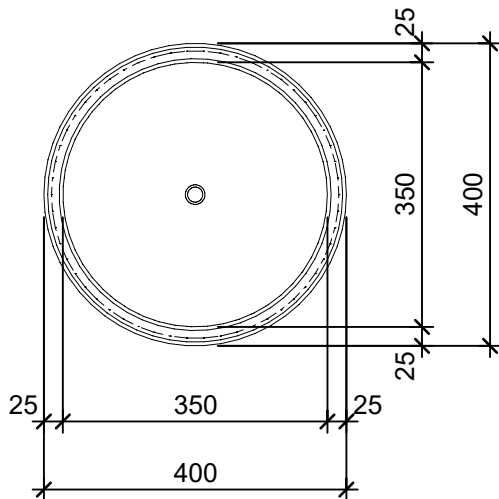

## Schnitt 1-1 1:10

## Isometrie 1:10

## Grundriss 1:10

Rubrik: 00005	Art.-Nr: 113191	HW: 22	Massstab: 1:10	Format: DIN A4
Pflanzen- und Brunnenröge			Gezeichnet: 17.12.2020 / scj	Geprüft: 12.01.2021 / gch
PICCOLO Pflanzentröge grau, gestrahlt, gefast, rund			Änderung: /	Geprüft: /
			Änderung: /	Geprüft: /
			Änderung: /	Geprüft: /
H 40cm, OD 40cm, W 2.5cm			Ersetzt:	
 <b>CREABETON AG</b> 6221 Rickenbach LU info@creabeton.ch Telefon 0848 400 401 <b>STEINAG Rozloch AG</b> 6362 Stansstad NW			Plan-Nr: O0005_113191_22_PZ_01_01	
<small>Diese Zeichnung ist geistiges Eigentum des HW und darf ohne deren Einwilligung weder kopiert, vervielfältigt, weitergegeben, noch zur Ausführung benützt werden. Art. 5 des Bundesgesetzes gegen den unlauteren Wettbewerb (UWG).</small>				