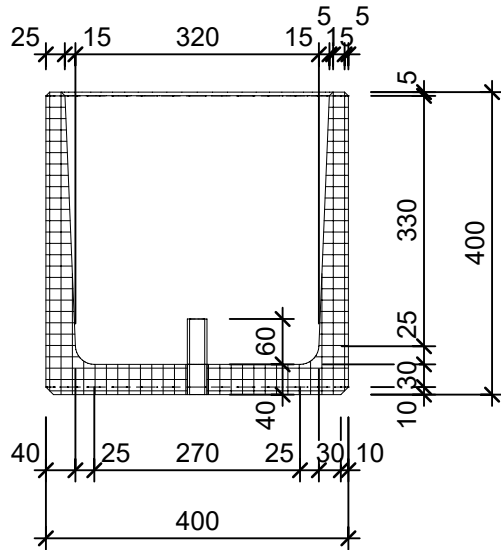

## Schnitt 1-1 1:10

## Isometrie 1:10

## Grundriss 1:10

Rubrik: 00005	Art.-Nr: 113191	HW: 22	Massstab: 1:10	Format: DIN A4
Pflanzen- und Brunnenröge			Gezeichnet: 17.12.2020 / scj	Geprüft: 12.01.2021 / gch
PICCOLO Pflanzentröge grau, gestrahlt, gefast, rund			Änderung: /	Geprüft: /
			Änderung: /	Geprüft: /
			Änderung: /	Geprüft: /
H 40cm, OD 40cm, W 2.5cm			Ersetzt:	
 <b>CREABETON AG</b> 6221 Rickenbach LU info@creabeton.ch Telefon 0848 400 401 <b>STEINAG Rozloch AG</b> 6362 Stansstad NW			Plan-Nr: O0005_113191_22_PZ_01_01	
<small>Diese Zeichnung ist geistiges Eigentum des HW und darf ohne deren Einwilligung weder kopiert, vervielfältigt, weitergegeben, noch zur Ausführung benützt werden. Art. 5 des Bundesgesetzes gegen den unlauteren Wettbewerb (UWG).</small>				