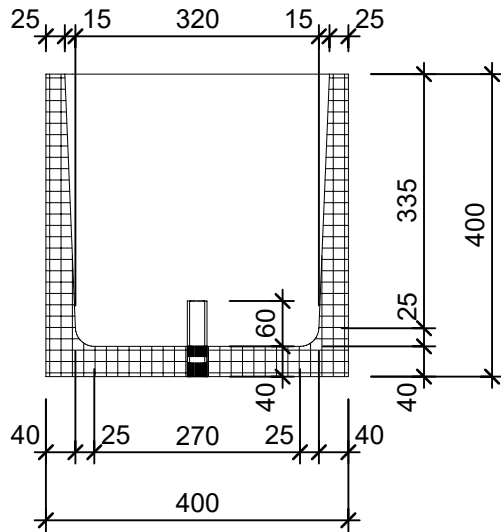

Schnitt 1-1 1:10