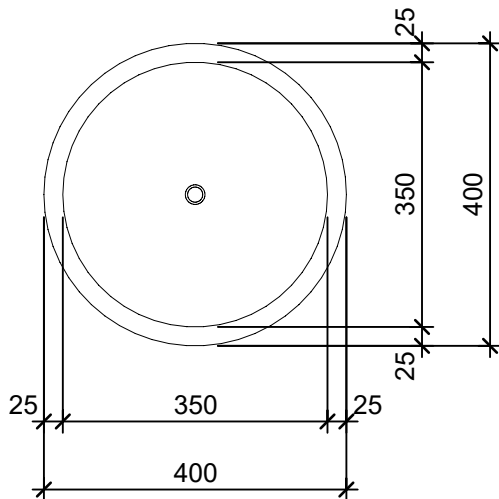

Grundriss 1:10

Rubrik: 00005	Art.-Nr: 102231	HW: 22	Massstab: 1:10	Format: DIN A4
PICCOLO Pflanzentrog rund glatt			Gezeichnet: 17.12.2020 / scj	Geprüft: 12.01.2021 / gch
Pflanzentrog			Änderung: /	Geprüft: /
			Änderung:	Geprüft:
H 40cm, OD 40cm, W 2.5cm			Ersetzt:	
CREABETON BAUSTOFF AG 6221 Rickenbach LU info@creabeton-baustoff.ch Telefon 0848 400 401 STEINAG Rozloch AG 6362 Stansstad NW			Plan-Nr: O0005_102231_22_PZ_01_01