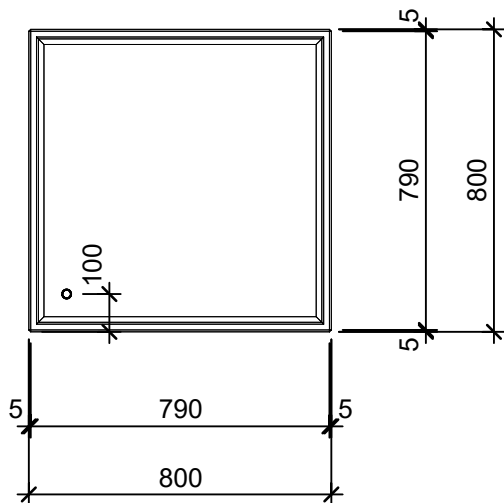

Schnitt 1-1 1:20

Schnitt 2-2 1:20

Isometrie 1:20

Grundriss 1:20

Rubrik: 00004	Art.-Nr: 134810	HW: 22	Massstab: 1:20	Format: DIN A4
Pflanzen- und Brunnenträge			Gezeichnet: 04.12.2020 / scj	Geprüft: 12.01.2021 / gch
PICCOLO Pflanzenträge rechteckig anthrazit, glatt, gefast Typ 3			Änderung: /	Geprüft: /
			Änderung: /	Geprüft: /
			Änderung: /	Geprüft: /
L 80cm, B 80cm, H 35cm			Ersetzt:	
 CREABETON AG 6221 Rickenbach LU info@creabeton.ch Telefon 0848 400 401 STEINAG Rozloch AG 6362 Stansstad NW			Plan-Nr: O0004_134810_22_PZ_01_01	
<small>Diese Zeichnung ist geistiges Eigentum des HW und darf ohne deren Einwilligung weder kopiert, vervielfältigt, weitergegeben, noch zur Ausführung benutzt werden. Art. 5 des Bundesgesetzes gegen den unlauteren Wettbewerb (UWG).</small>				