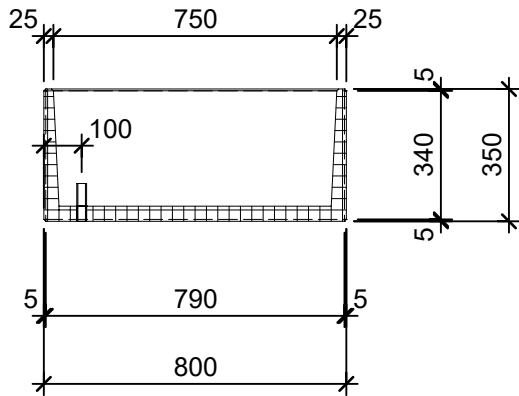

Schnitt 1-1 1:20

Schnitt 2-2 1:20

Isometrie 1:20

Grundriss 1:20

Rubrik: 00004	Art.-Nr: 134810	HW: 22	Massstab: 1:20	Format: DIN A4
Pflanzen- und Brunnenträge			Gezeichnet: 04.12.2020 / scj	Geprüft: 12.01.2021 / gch
PICCOLO Pflanzenträge rechteckig anthrazit, glatt, gefast Typ 3			Änderung: /	Geprüft: /
			Änderung: /	Geprüft: /
			Änderung: /	Geprüft: /
L 80cm, B 80cm, H 35cm			Ersetzt:	
 CREABETON AG 6221 Rickenbach LU info@creabeton.ch Telefon 0848 400 401 STEINAG Rozloch AG 6362 Stansstad NW			Plan-Nr: O0004_134810_22_PZ_01_01	
<small>Diese Zeichnung ist geistiges Eigentum des HW und darf ohne deren Einwilligung weder kopiert, vervielfältigt, weitergegeben, noch zur Ausführung benutzt werden. Art. 5 des Bundesgesetzes gegen den unlauteren Wettbewerb (UWG).</small>				