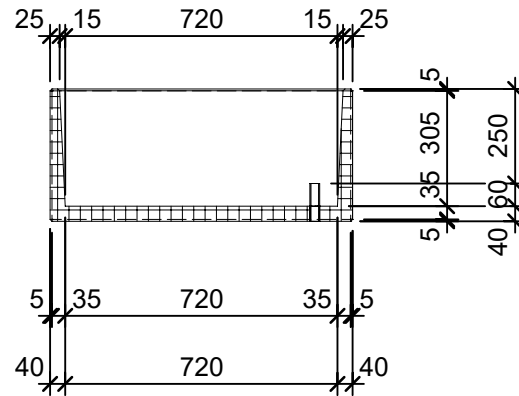

Schnitt 1-1 1:20

Schnitt 2-2 1:20

Isometrie 1:20

Grundriss 1:20

Rubrik: 00004	Art.-Nr: 134810	HW: 22	Massstab: 1:20	Format: DIN A4
Pflanzen- und Brunnenträge			Gezeichnet: 04.12.2020 / scj	Geprüft: 12.01.2021 / gch
PICCOLO Pflanzenträge rechteckig anthrazit, glatt, gefast Typ 3			Änderung: /	Geprüft: /
			Änderung: /	Geprüft: /
			Änderung: /	Geprüft: /
L 80cm, B 80cm, H 35cm			Ersetzt:	
 CREABETON AG 6221 Rickenbach LU info@creabeton.ch Telefon 0848 400 401 STEINAG Rozloch AG 6362 Stansstad NW			Plan-Nr: O0004_134810_22_PZ_01_01	
<small>Diese Zeichnung ist geistiges Eigentum des HW und darf ohne deren Einwilligung weder kopiert, vervielfältigt, weitergegeben, noch zur Ausführung benutzt werden. Art. 5 des Bundesgesetzes gegen den unlauteren Wettbewerb (UWG).</small>				