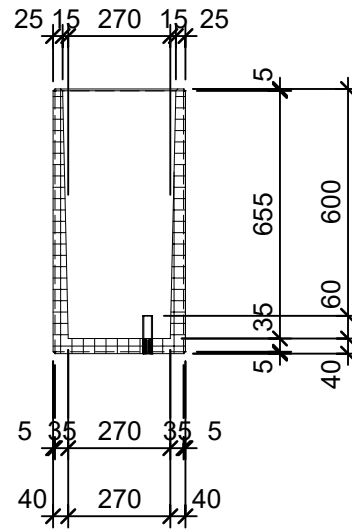

### Schnitt 1-1 1:20

### Schnitt 2-2 1:20

### Isometrie 1:20

### Grundriss 1:20

Rubrik: 00004	Art.-Nr: 132367	HW: 22	Massstab: 1:20	Format: DIN A4
Pflanzen- und Brunnentröge			Gezeichnet: 04.12.2020 / scj	Geprüft: 12.01.2021 / gch
PICCOLO Pflanzentröge rechteckig anthrazit, glatt, gefast Typ 4			Änderung:	/
			Geprüft:	/
			Änderung:	/
L 40cm, B 35cm, H 70cm			Ersetzt:	
<b>CREABETON AG</b> 6221 Rickenbach LU info@creabeton.ch Telefon 0848 400 401 <b>STEINAG Rozloch AG</b> 6362 Stansstad NW			Plan-Nr: O0004_132367_22_PZ_01_01	
<small>Diese Zeichnung ist geistiges Eigentum des HW und darf ohne deren Einwilligung weder kopiert, vervielfältigt, weitergegeben, noch zur Ausführung benützt werden. Art. 5 des Bundesgesetzes gegen den unlauteren Wettbewerb (UWG).</small>				