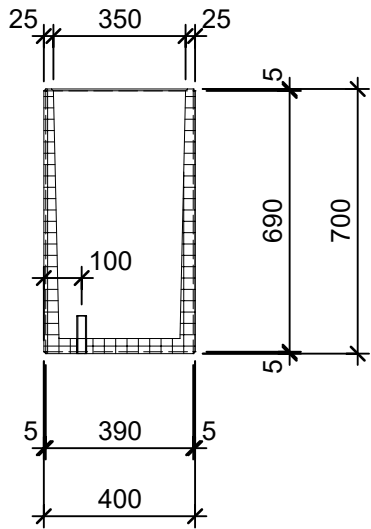

### Schnitt 1-1 1:20

### Schnitt 2-2 1:20

### Isometrie 1:20

### Grundriss 1:20

Rubrik: 00004	Art.-Nr: 132367	HW: 22	Massstab: 1:20	Format: DIN A4
Pflanzen- und Brunnentröge			Gezeichnet: 04.12.2020 / scj	Geprüft: 12.01.2021 / gch
PICCOLO Pflanzentröge rechteckig anthrazit, glatt, gefast Typ 4			Änderung:	/
			Geprüft:	/
			Änderung:	/
L 40cm, B 35cm, H 70cm			Ersetzt:	
<b>CREABETON AG</b> 6221 Rickenbach LU info@creabeton.ch Telefon 0848 400 401 <b>STEINAG Rozloch AG</b> 6362 Stansstad NW			Plan-Nr: O0004_132367_22_PZ_01_01	
<small>Diese Zeichnung ist geistiges Eigentum des HW und darf ohne deren Einwilligung weder kopiert, vervielfältigt, weitergegeben, noch zur Ausführung benützt werden. Art. 5 des Bundesgesetzes gegen den unlauteren Wettbewerb (UWG).</small>				