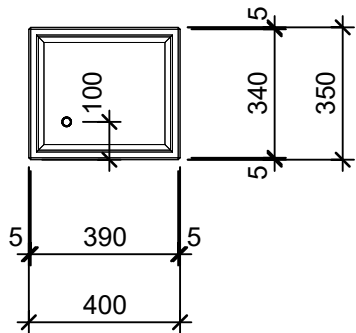

### Schnitt 1-1 1:20

### Schnitt 2-2 1:20

### Isometrie 1:20

### Grundriss 1:20

Rubrik: 00004	Art.-Nr: 132367	HW: 22	Massstab: 1:20	Format: DIN A4
Pflanzen- und Brunnentröge			Gezeichnet: 04.12.2020 / scj	Geprüft: 12.01.2021 / gch
PICCOLO Pflanzentröge rechteckig anthrazit, glatt, gefast Typ 4			Änderung:	/
			Geprüft:	/
			Änderung:	/
L 40cm, B 35cm, H 70cm			Ersetzt:	
<b>CREABETON AG</b> 6221 Rickenbach LU info@creabeton.ch Telefon 0848 400 401 <b>STEINAG Rozloch AG</b> 6362 Stansstad NW			Plan-Nr: O0004_132367_22_PZ_01_01	
<small>Diese Zeichnung ist geistiges Eigentum des HW und darf ohne deren Einwilligung weder kopiert, vervielfältigt, weitergegeben, noch zur Ausführung benützt werden. Art. 5 des Bundesgesetzes gegen den unlauteren Wettbewerb (UWG).</small>				