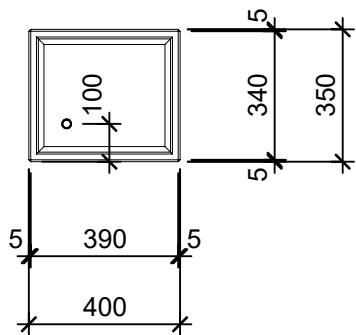

Schnitt 1-1 1:20

Schnitt 2-2 1:20

Isometrie 1:20

Grundriss 1:20

Rubrik: 00004	Art.-Nr: 132250	HW: 22	Masstab: 1:20	Format: DIN A4
PICCOLO Pflanzentröge rechteckig glatt			Gezeichnet: 04.12.2020 / scj	Geprüft: 12.01.2021 / gch
Pflanzentrog Typ 4			Änderung: /	Geprüft: /
			Änderung:	Geprüft:
L 40cm, B 35cm, H 70cm			Ersetzt:	
CREABETON CREABETON BAUSTOFF AG 6221 Rickenbach LU info@creabeton-baustoff.ch Telefon 0848 400 401 STEINAG Rozloch AG 6362 Stansstad NW			Plan-Nr: 00004_132250_22_PZ_01_01	
Diese Zeichnung ist geistiges Eigentum des HW und darf ohne deren Einwilligung weder kopiert, vervielfältigt, weitergegeben, noch zur Ausführung benützt werden. Art. 5 des Bundesgesetzes gegen den unlauteren Wettbewerb (UWG).				