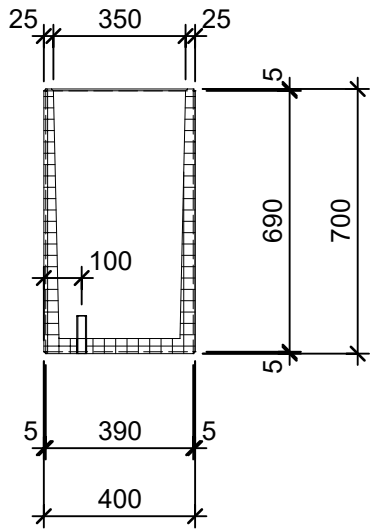

Schnitt 1-1 1:20

Schnitt 2-2 1:20

Isometrie 1:20

Grundriss 1:20

Rubrik: 00004	Art.-Nr: 132250	HW: 22	Masstab: 1:20	Format: DIN A4
PICCOLO Pflanzentröge rechteckig glatt			Gezeichnet: 04.12.2020 / scj	Geprüft: 12.01.2021 / gch
Pflanzentrog Typ 4			Änderung: /	Geprüft: /
			Änderung:	Geprüft:
L 40cm, B 35cm, H 70cm			Ersetzt:	
CREABETON CREABETON BAUSTOFF AG 6221 Rickenbach LU info@creabeton-baustoff.ch Telefon 0848 400 401 STEINAG Rozloch AG 6362 Stansstad NW			Plan-Nr: 00004_132250_22_PZ_01_01	
Diese Zeichnung ist geistiges Eigentum des HW und darf ohne deren Einwilligung weder kopiert, vervielfältigt, weitergegeben, noch zur Ausführung benützt werden. Art. 5 des Bundesgesetzes gegen den unlauteren Wettbewerb (UWG).				