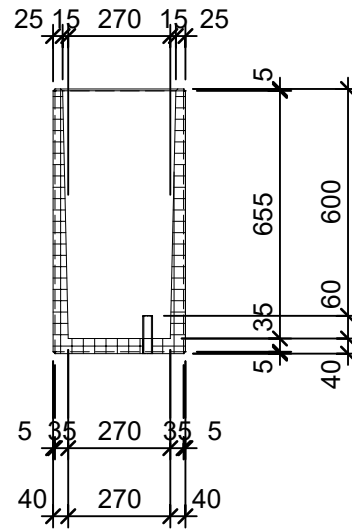

Schnitt 1-1 1:20

Schnitt 2-2 1:20

Isometrie 1:20

Grundriss 1:20

Rubrik: 00004	Art.-Nr: 132250	HW: 22	Masstab: 1:20	Format: DIN A4
PICCOLO Pflanzentröge rechteckig glatt			Gezeichnet: 04.12.2020 / scj	Geprüft: 12.01.2021 / gch
Pflanzentrog Typ 4			Änderung: /	Geprüft: /
			Änderung:	Geprüft:
L 40cm, B 35cm, H 70cm			Ersetzt:	
CREABETON CREABETON BAUSTOFF AG 6221 Rickenbach LU info@creabeton-baustoff.ch Telefon 0848 400 401 STEINAG Rozloch AG 6362 Stansstad NW			Plan-Nr: 00004_132250_22_PZ_01_01	
Diese Zeichnung ist geistiges Eigentum des HW und darf ohne deren Einwilligung weder kopiert, vervielfältigt, weitergegeben, noch zur Ausführung benützt werden. Art. 5 des Bundesgesetzes gegen den unlauteren Wettbewerb (UWG).				