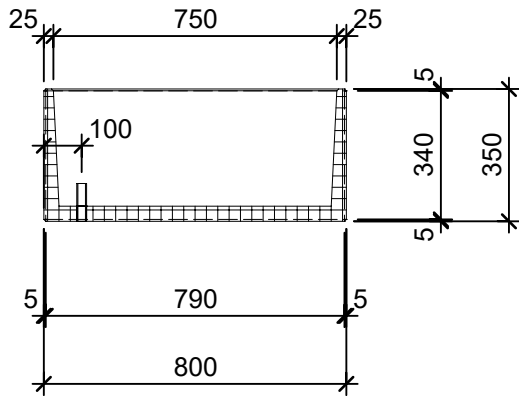

### Schnitt 1-1 1:20

### Schnitt 2-2 1:20

### Isometrie 1:20

### Grundriss 1:20

Rubrik: 00004	Art.-Nr: 131103	HW: 22	Masstab: 1:20	Format: DIN A4
PICCOLO Pflanzenträge rechteckig glatt			Gezeichnet: 04.12.2020 / scj	Geprüft: 12.01.2021 / gch
Pflanzentrog Typ 3			Änderung: /	Geprüft: /
			Änderung:	Geprüft:
			Änderung:	Geprüft:
L 80cm, B 80cm, H 35cm			Ersetzt:	
<b>CREABETON</b> CREABETON BAUSTOFF AG 6221 Rickenbach LU info@creabeton-baustoff.ch Telefon 0848 400 401 STEINAG Rozloch AG 6362 Stansstad NW			Plan-Nr: 00004_131103_22_PZ_01_01	
Diese Zeichnung ist geistiges Eigentum des HW und darf ohne deren Einwilligung weder kopiert, vervielfältigt, weitergegeben, noch zur Ausführung benutzt werden. Art. 5 des Bundesgesetzes gegen den unlauteren Wettbewerb (UWG).				