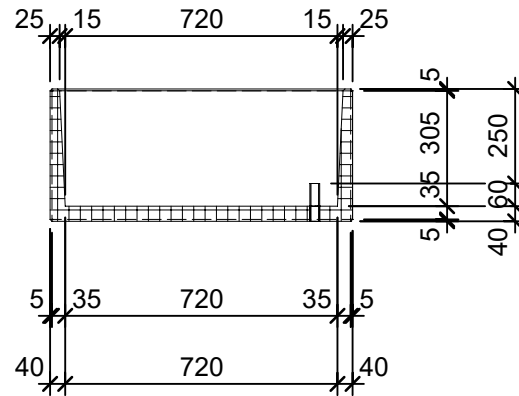

### Schnitt 1-1 1:20

### Schnitt 2-2 1:20

### Isometrie 1:20

### Grundriss 1:20

Rubrik: 00004	Art.-Nr: 131103	HW: 22	Masstab: 1:20	Format: DIN A4
PICCOLO Pflanzenträge rechteckig glatt			Gezeichnet: 04.12.2020 / scj	Geprüft: 12.01.2021 / gch
Pflanzentrog Typ 3			Änderung: /	Geprüft: /
			Änderung:	Geprüft:
			Änderung:	Geprüft:
L 80cm, B 80cm, H 35cm			Ersetzt:	
<b>CREABETON</b> CREABETON BAUSTOFF AG 6221 Rickenbach LU info@creabeton-baustoff.ch Telefon 0848 400 401 STEINAG Rozloch AG 6362 Stansstad NW			Plan-Nr: 00004_131103_22_PZ_01_01	
Diese Zeichnung ist geistiges Eigentum des HW und darf ohne deren Einwilligung weder kopiert, vervielfältigt, weitergegeben, noch zur Ausführung benutzt werden. Art. 5 des Bundesgesetzes gegen den unlauteren Wettbewerb (UWG).				