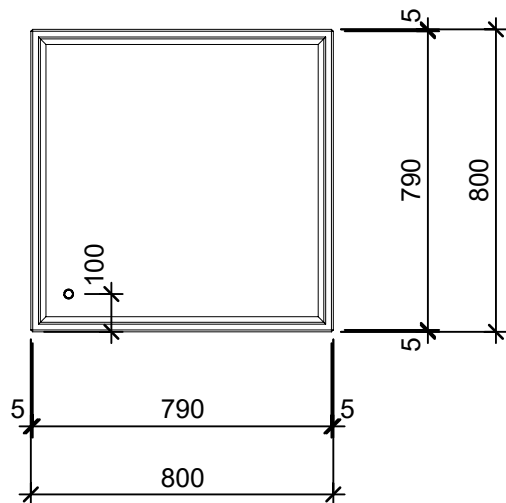

### Schnitt 1-1 1:20

### Schnitt 2-2 1:20

### Isometrie 1:20

### Grundriss 1:20

Rubrik: 00004	Art.-Nr: 131103	HW: 22	Masstab: 1:20	Format: DIN A4
PICCOLO Pflanzenträge rechteckig glatt			Gezeichnet: 04.12.2020 / scj	Geprüft: 12.01.2021 / gch
Pflanzentrog Typ 3			Änderung: /	Geprüft: /
			Änderung:	Geprüft:
			Änderung:	Geprüft:
L 80cm, B 80cm, H 35cm			Ersetzt:	
<b>CREABETON</b> CREABETON BAUSTOFF AG 6221 Rickenbach LU info@creabeton-baustoff.ch Telefon 0848 400 401 STEINAG Rozloch AG 6362 Stansstad NW			Plan-Nr: 00004_131103_22_PZ_01_01	
Diese Zeichnung ist geistiges Eigentum des HW und darf ohne deren Einwilligung weder kopiert, vervielfältigt, weitergegeben, noch zur Ausführung benutzt werden. Art. 5 des Bundesgesetzes gegen den unlauteren Wettbewerb (UWG).				