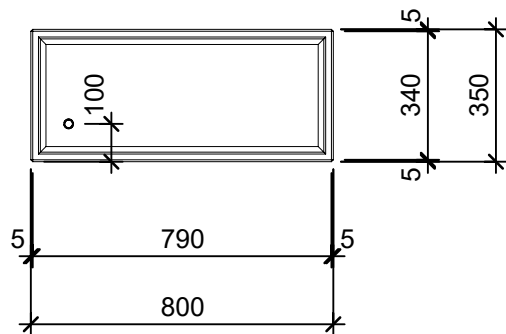

Schnitt 1-1 1:20

Schnitt 2-2 1:20

Isometrie 1:20

Grundriss 1:20

Rubrik: 00004	Art.-Nr: 121461	HW: 22	Massstab: 1:20	Format: DIN A4
PICCOLO Pflanzenträge rechteckig glatt			Gezeichnet: 04.12.2020 / scj	Geprüft: 12.01.2021 / gch
Pflanzentrog Typ 1			Änderung: /	Geprüft: /
			Änderung:	Geprüft:
			Änderung:	Geprüft:
L 80cm, B 35cm, H 35cm			Ersetzt:	
 CREABETON BAUSTOFF AG 6221 Rickenbach LU info@creabeton-baustoff.ch Telefon 0848 400 401 STEINAG Rozloch AG 6362 Stansstad NW			Plan-Nr: 00004_121461_22_PZ_01_01	
<small>Diese Zeichnung ist geistiges Eigentum des HW und darf ohne deren Einwilligung weder kopiert, vervielfältigt, weitergegeben, noch zur Ausführung benutzt werden. Art. 5 des Bundesgesetzes gegen den unlauteren Wettbewerb (UWG).</small>				