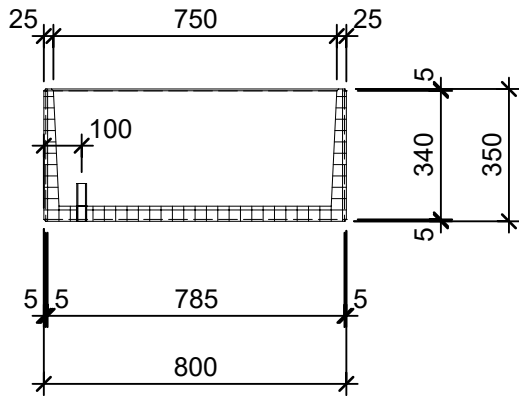

Schnitt 1-1 1:20

Schnitt 2-2 1:20

Isometrie 1:20

Grundriss 1:20

Rubrik: 00004	Art.-Nr: 121461	HW: 22	Massstab: 1:20	Format: DIN A4
PICCOLO Pflanzenträge rechteckig glatt			Gezeichnet: 04.12.2020 / scj	Geprüft: 12.01.2021 / gch
Pflanzentrog Typ 1			Änderung: /	Geprüft: /
			Änderung:	Geprüft:
			Änderung:	Geprüft:
L 80cm, B 35cm, H 35cm			Ersetzt:	
 CREABETON BAUSTOFF AG 6221 Rickenbach LU info@creabeton-baustoff.ch Telefon 0848 400 401 STEINAG Rozloch AG 6362 Stansstad NW			Plan-Nr: 00004_121461_22_PZ_01_01	
<small>Diese Zeichnung ist geistiges Eigentum des HW und darf ohne deren Einwilligung weder kopiert, vervielfältigt, weitergegeben, noch zur Ausführung benutzt werden. Art. 5 des Bundesgesetzes gegen den unlauteren Wettbewerb (UWG).</small>				