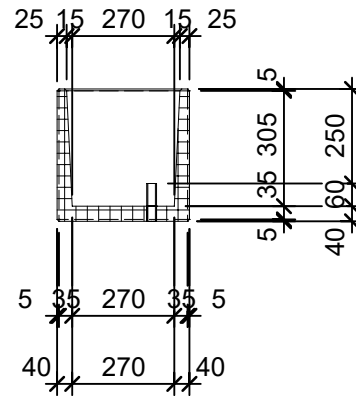

Schnitt 1-1 1:20

Schnitt 2-2 1:20

Isometrie 1:20

Grundriss 1:20

Rubrik: 00004	Art.-Nr: 121461	HW: 22	Massstab: 1:20	Format: DIN A4
PICCOLO Pflanzenträge rechteckig glatt			Gezeichnet: 04.12.2020 / scj	Geprüft: 12.01.2021 / gch
Pflanzentrog Typ 1			Änderung: /	Geprüft: /
			Änderung:	Geprüft:
			Änderung:	Geprüft:
L 80cm, B 35cm, H 35cm			Ersetzt:	
 CREABETON BAUSTOFF AG 6221 Rickenbach LU info@creabeton-baustoff.ch Telefon 0848 400 401 STEINAG Rozloch AG 6362 Stansstad NW			Plan-Nr: 00004_121461_22_PZ_01_01	
<small>Diese Zeichnung ist geistiges Eigentum des HW und darf ohne deren Einwilligung weder kopiert, vervielfältigt, weitergegeben, noch zur Ausführung benutzt werden. Art. 5 des Bundesgesetzes gegen den unlauteren Wettbewerb (UWG).</small>				