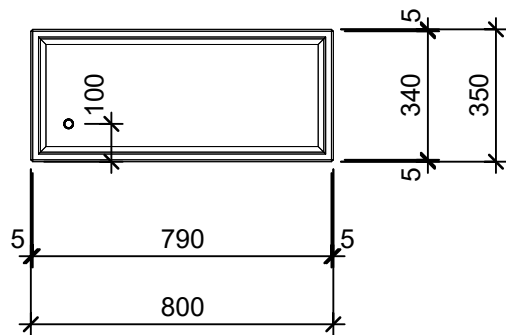

## Schnitt 1-1 1:20

## Schnitt 2-2 1:20

## Isometrie 1:20

## Grundriss 1:20

Rubrik: 00004	Art.-Nr: 118755	HW: 22	Massstab: 1:20	Format: DIN A4
Pflanzen- und Brunnenträge			Gezeichnet: 04.12.2020 / scj	Geprüft: 12.01.2021 / gch
PICCOLO Pflanzenträge rechteckig anthrazit, gestrahlt, gefast Typ 1			Änderung: /	Geprüft: /
			Änderung: /	Geprüft: /
			Änderung: /	Geprüft: /
L 80cm, B 35cm, H 35cm			Ersetzt:	
<b>CREABETON AG</b> 6221 Rickenbach LU info@creabeton.ch Telefon 0848 400 401 <b>STEINAG Rozloch AG</b> 6362 Stansstad NW			Plan-Nr: O0004_118755_22_PZ_01_01	
Diese Zeichnung ist geistiges Eigentum des HW und darf ohne deren Einwilligung weder kopiert, vervielfältigt, weitergegeben, noch zur Ausführung benutzt werden. Art. 5 des Bundesgesetzes gegen den unlauteren Wettbewerb (UWG).				