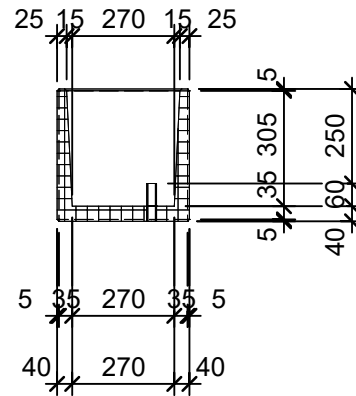

## Schnitt 1-1 1:20

## Schnitt 2-2 1:20

## Isometrie 1:20

## Grundriss 1:20

Rubrik: 00004	Art.-Nr: 118755	HW: 22	Massstab: 1:20	Format: DIN A4
Pflanzen- und Brunnenträge			Gezeichnet: 04.12.2020 / scj	Geprüft: 12.01.2021 / gch
PICCOLO Pflanzenträge rechteckig anthrazit, gestrahlt, gefast Typ 1			Änderung: /	Geprüft: /
			Änderung: /	Geprüft: /
			Änderung: /	Geprüft: /
L 80cm, B 35cm, H 35cm			Ersetzt:	
<b>CREABETON AG</b> 6221 Rickenbach LU info@creabeton.ch Telefon 0848 400 401 <b>STEINAG Rozloch AG</b> 6362 Stansstad NW			Plan-Nr: O0004_118755_22_PZ_01_01	
Diese Zeichnung ist geistiges Eigentum des HW und darf ohne deren Einwilligung weder kopiert, vervielfältigt, weitergegeben, noch zur Ausführung benutzt werden. Art. 5 des Bundesgesetzes gegen den unlauteren Wettbewerb (UWG).				