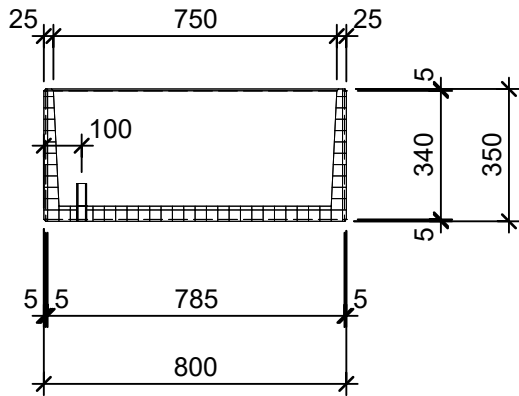

## Schnitt 1-1 1:20

## Schnitt 2-2 1:20

## Isometrie 1:20

## Grundriss 1:20

Rubrik: 00004	Art.-Nr: 118755	HW: 22	Massstab: 1:20	Format: DIN A4
Pflanzen- und Brunnenträge			Gezeichnet: 04.12.2020 / scj	Geprüft: 12.01.2021 / gch
PICCOLO Pflanzenträge rechteckig anthrazit, gestrahlt, gefast Typ 1			Änderung: /	Geprüft: /
			Änderung: /	Geprüft: /
			Änderung: /	Geprüft: /
L 80cm, B 35cm, H 35cm			Ersetzt:	
<b>CREABETON AG</b> 6221 Rickenbach LU info@creabeton.ch Telefon 0848 400 401 <b>STEINAG Rozloch AG</b> 6362 Stansstad NW			Plan-Nr: O0004_118755_22_PZ_01_01	
Diese Zeichnung ist geistiges Eigentum des HW und darf ohne deren Einwilligung weder kopiert, vervielfältigt, weitergegeben, noch zur Ausführung benutzt werden. Art. 5 des Bundesgesetzes gegen den unlauteren Wettbewerb (UWG).				