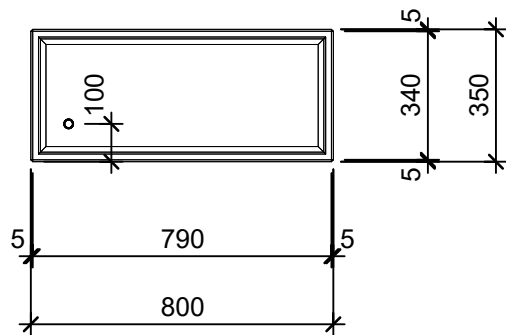

### Schnitt 1-1 1:20

### Schnitt 2-2 1:20

### Isometrie 1:20

### Grundriss 1:20

Rubrik: 00004	Art.-Nr: 117478	HW: 22	Massstab: 1:20	Format: DIN A4
Pflanzen- und Brunnenträge			Gezeichnet: 04.12.2020 / scj	Geprüft: 12.01.2021 / gch
PICCOLO Pflanzenträge rechteckig anthrazit, glatt, gefast Typ 1			Änderung: /	Geprüft: /
			Änderung: /	Geprüft: /
			Änderung: /	Geprüft: /
L 80cm, B 35cm, H 35cm			Ersetzt:	
<b>CREABETON AG</b> 6221 Rickenbach LU info@creabeton.ch Telefon 0848 400 401 <b>STEINAG Rozloch AG</b> 6362 Stansstad NW			Plan-Nr: O0004_117478_22_PZ_01_01	
<small>Diese Zeichnung ist geistiges Eigentum des HW und darf ohne deren Einwilligung weder kopiert, vervielfältigt, weitergegeben, noch zur Ausführung benutzt werden. Art. 5 des Bundesgesetzes gegen den unlauteren Wettbewerb (UWG).</small>				