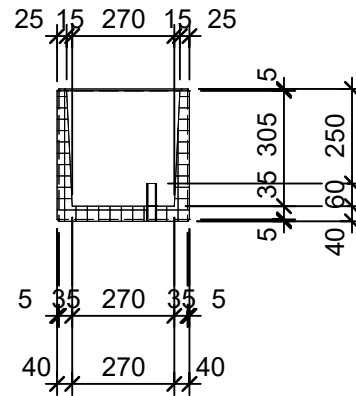

### Schnitt 1-1 1:20

### Schnitt 2-2 1:20

### Isometrie 1:20

### Grundriss 1:20

Rubrik: 00004	Art.-Nr: 117478	HW: 22	Massstab: 1:20	Format: DIN A4
Pflanzen- und Brunnenträge			Gezeichnet: 04.12.2020 / scj	Geprüft: 12.01.2021 / gch
PICCOLO Pflanzenträge rechteckig anthrazit, glatt, gefast Typ 1			Änderung: /	Geprüft: /
			Änderung: /	Geprüft: /
			Änderung: /	Geprüft: /
L 80cm, B 35cm, H 35cm			Ersetzt:	
<b>CREABETON AG</b> 6221 Rickenbach LU info@creabeton.ch Telefon 0848 400 401 <b>STEINAG Rozloch AG</b> 6362 Stansstad NW			Plan-Nr: O0004_117478_22_PZ_01_01	
<small>Diese Zeichnung ist geistiges Eigentum des HW und darf ohne deren Einwilligung weder kopiert, vervielfältigt, weitergegeben, noch zur Ausführung benutzt werden. Art. 5 des Bundesgesetzes gegen den unlauteren Wettbewerb (UWG).</small>				