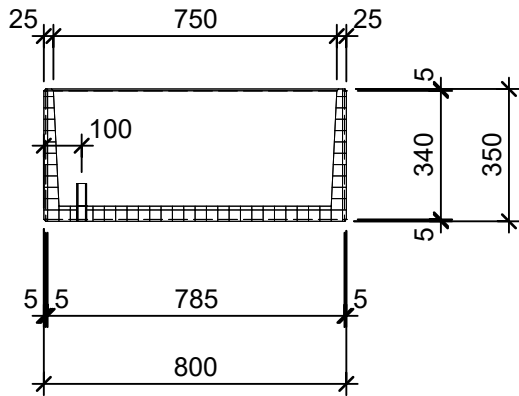

### Schnitt 1-1 1:20

### Schnitt 2-2 1:20

### Isometrie 1:20

### Grundriss 1:20

Rubrik: 00004	Art.-Nr: 117478	HW: 22	Massstab: 1:20	Format: DIN A4
Pflanzen- und Brunnenträge			Gezeichnet: 04.12.2020 / scj	Geprüft: 12.01.2021 / gch
PICCOLO Pflanzenträge rechteckig anthrazit, glatt, gefast Typ 1			Änderung: /	Geprüft: /
			Änderung: /	Geprüft: /
			Änderung: /	Geprüft: /
L 80cm, B 35cm, H 35cm			Ersetzt:	
<b>CREABETON AG</b> 6221 Rickenbach LU info@creabeton.ch Telefon 0848 400 401 <b>STEINAG Rozloch AG</b> 6362 Stansstad NW			Plan-Nr: O0004_117478_22_PZ_01_01	
<small>Diese Zeichnung ist geistiges Eigentum des HW und darf ohne deren Einwilligung weder kopiert, vervielfältigt, weitergegeben, noch zur Ausführung benutzt werden. Art. 5 des Bundesgesetzes gegen den unlauteren Wettbewerb (UWG).</small>				