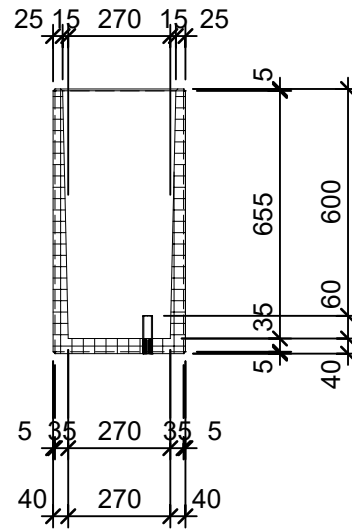

Schnitt 1-1 1:20

Schnitt 2-2 1:20

Isometrie 1:20

Grundriss 1:20

Rubrik: 00004	Art.-Nr: 110980	HW: 22	Massstab: 1:20	Format: DIN A4
Pflanzen- und Brunnentröge			Gezeichnet: 04.12.2020 / scj	Geprüft: 12.01.2021 / gch
PICCOLO Pflanzentröge rechteckig anthrazit, gestrahlt, gefast Typ 4			Änderung: /	Geprüft: /
			Änderung: /	Geprüft: /
			Änderung: /	Geprüft: /
L 40cm, B 35cm, H 70cm			Ersetzt:	
CREABETON AG 6221 Rickenbach LU info@creabeton.ch Telefon 0848 400 401 STEINAG Rozloch AG 6362 Stansstad NW			Plan-Nr: 00004_110980_22_PZ_01_01	
<small>Diese Zeichnung ist geistiges Eigentum des HW und darf ohne deren Einwilligung weder kopiert, vervielfältigt, weitergegeben, noch zur Ausführung benützt werden. Art. 5 des Bundesgesetzes gegen den unlauteren Wettbewerb (UWG).</small>				