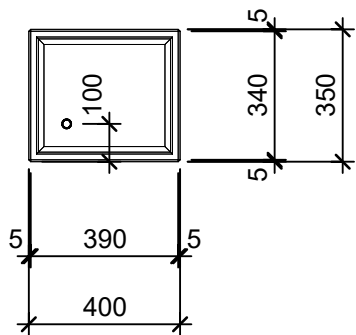

Schnitt 1-1 1:20

Schnitt 2-2 1:20

Isometrie 1:20

Grundriss 1:20

Rubrik: 00004	Art.-Nr: 110980	HW: 22	Massstab: 1:20	Format: DIN A4
Pflanzen- und Brunnentröge			Gezeichnet: 04.12.2020 / scj	Geprüft: 12.01.2021 / gch
PICCOLO Pflanzentröge rechteckig anthrazit, gestrahlt, gefast Typ 4			Änderung: /	Geprüft: /
			Änderung: /	Geprüft: /
			Änderung: /	Geprüft: /
L 40cm, B 35cm, H 70cm			Ersetzt:	
CREABETON AG 6221 Rickenbach LU info@creabeton.ch Telefon 0848 400 401 STEINAG Rozloch AG 6362 Stansstad NW			Plan-Nr: 00004_110980_22_PZ_01_01	
<small>Diese Zeichnung ist geistiges Eigentum des HW und darf ohne deren Einwilligung weder kopiert, vervielfältigt, weitergegeben, noch zur Ausführung benützt werden. Art. 5 des Bundesgesetzes gegen den unlauteren Wettbewerb (UWG).</small>				