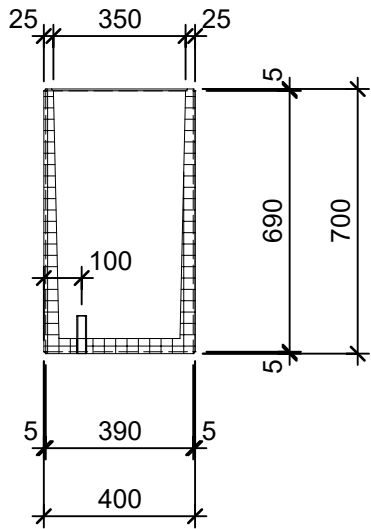

Schnitt 1-1 1:20

Schnitt 2-2 1:20

Isometrie 1:20

Grundriss 1:20

Rubrik: 00004	Art.-Nr: 110980	HW: 22	Massstab: 1:20	Format: DIN A4
Pflanzen- und Brunnentröge			Gezeichnet: 04.12.2020 / scj	Geprüft: 12.01.2021 / gch
PICCOLO Pflanzentröge rechteckig anthrazit, gestrahlt, gefast Typ 4			Änderung: /	Geprüft: /
			Änderung: /	Geprüft: /
			Änderung: /	Geprüft: /
L 40cm, B 35cm, H 70cm			Ersetzt:	
CREABETON AG 6221 Rickenbach LU info@creabeton.ch Telefon 0848 400 401 STEINAG Rozloch AG 6362 Stansstad NW			Plan-Nr: 00004_110980_22_PZ_01_01	
<small>Diese Zeichnung ist geistiges Eigentum des HW und darf ohne deren Einwilligung weder kopiert, vervielfältigt, weitergegeben, noch zur Ausführung benützt werden. Art. 5 des Bundesgesetzes gegen den unlauteren Wettbewerb (UWG).</small>				