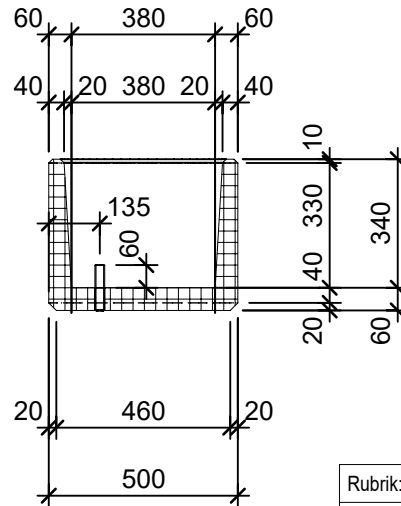

### Ansicht 1:20

### Isometrie 1:20

### Grundriss 1:20

### Schnitt 1-1 1:20

Rubrik: O0002	Art.-Nr: 124489	HW: 22	Massstab: 1:20	Format: DIN A4
PARCO Pflanzentröge rund glatt			Gezeichnet: 03.12.2020 / scj	Geprüft: 12.01.2021 / gch
Pflanzentrog Kreis 360°			Änderung: /	Geprüft: /
			Änderung:	Geprüft:
			Änderung:	Geprüft:
H 40cm, OD 50cm			Ersetzt:	
 <b>CREABETON BAUSTOFF AG</b> 6221 Rickenbach LU info@creabeton-baustoff.ch Telefon 0848 400 401 <b>STEINAG Rozloch AG</b> 6362 Stansstad NW			Plan-Nr: O0002_124489_22_PZ_01_01	
<small>Diese Zeichnung ist geistiges Eigentum des HW und darf ohne deren Einwilligung weder kopiert, vervielfältigt, weitergegeben, noch zur Ausführung benützt werden. Art. 5 des Bundesgesetzes gegen den unlauteren Wettbewerb (UWG).</small>				