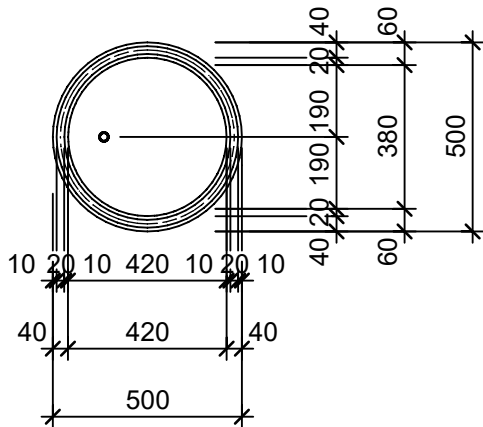

### Ansicht 1:20

### Isometrie 1:20

### Grundriss 1:20

### Schnitt 1-1 1:20

Rubrik: O0002	Art.-Nr: 124489	HW: 22	Massstab: 1:20	Format: DIN A4
PARCO Pflanzentröge rund glatt			Gezeichnet: 03.12.2020 / scj	Geprüft: 12.01.2021 / gch
Pflanzentrog Kreis 360°			Änderung: /	Geprüft: /
			Änderung:	Geprüft:
			Änderung:	Geprüft:
H 40cm, OD 50cm			Ersetzt:	
 <b>CREABETON BAUSTOFF AG</b> 6221 Rickenbach LU info@creabeton-baustoff.ch Telefon 0848 400 401 <b>STEINAG Rozloch AG</b> 6362 Stansstad NW			Plan-Nr: O0002_124489_22_PZ_01_01	
<small>Diese Zeichnung ist geistiges Eigentum des HW und darf ohne deren Einwilligung weder kopiert, vervielfältigt, weitergegeben, noch zur Ausführung benützt werden. Art. 5 des Bundesgesetzes gegen den unlauteren Wettbewerb (UWG).</small>				