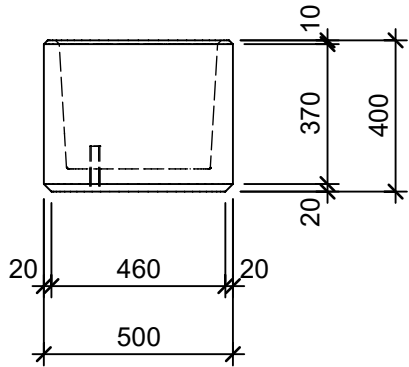

### Ansicht 1:20

### Isometrie 1:20

### Grundriss 1:20

### Schnitt 1-1 1:20

Rubrik: O0002	Art.-Nr: 124489	HW: 22	Massstab: 1:20	Format: DIN A4
PARCO Pflanzentröge rund glatt			Gezeichnet: 03.12.2020 / scj	Geprüft: 12.01.2021 / gch
Pflanzentrog Kreis 360°			Änderung: /	Geprüft: /
			Änderung:	Geprüft:
			Änderung:	Geprüft:
H 40cm, OD 50cm			Ersetzt:	
 <b>CREABETON BAUSTOFF AG</b> 6221 Rickenbach LU info@creabeton-baustoff.ch Telefon 0848 400 401 <b>STEINAG Rozloch AG</b> 6362 Stansstad NW			Plan-Nr: O0002_124489_22_PZ_01_01	
<small>Diese Zeichnung ist geistiges Eigentum des HW und darf ohne deren Einwilligung weder kopiert, vervielfältigt, weitergegeben, noch zur Ausführung benützt werden. Art. 5 des Bundesgesetzes gegen den unlauteren Wettbewerb (UWG).</small>				