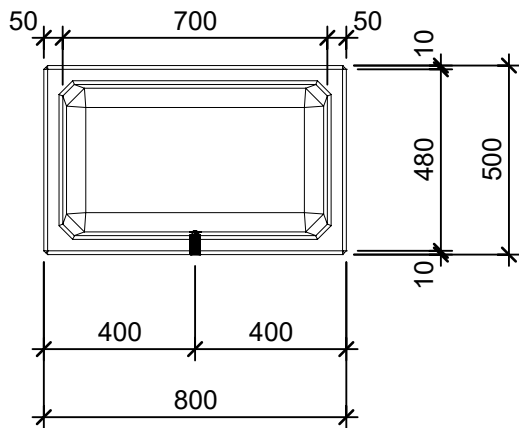

## Schnitt 1-1 1:20

## Schnitt 2-2 1:20

## Isometrie 1:20

## Grundriss 1:20

Rubrik: 00001	Art.-Nr: 139732	HW: 22	Massstab: 1:20	Format: DIN A4
PARCO Pflanzentröge rechteckig glatt			Gezeichnet: 26.11.2020 / scj	Geprüft: 12.01.2021 / gch
Pflanzentrog			Änderung: /	Geprüft: /
			Änderung:	Geprüft:
			Änderung:	Geprüft:
L 80cm, B 50cm, H 50cm			Ersetzt:	
 <b>CREABETON BAUSTOFF AG</b> 6221 Rickenbach LU info@creabeton-baustoff.ch Telefon 0848 400 401 <b>STEINAG Rozloch AG</b> 6362 Stansstad NW			Plan-Nr: 00001_139732_22_PZ_01_01	
<small>Diese Zeichnung ist geistiges Eigentum des HW und darf ohne deren Einwilligung weder kopiert, vervielfältigt, weitergegeben, noch zur Ausführung benutzt werden. Art. 5 des Bundesgesetzes gegen den unlauteren Wettbewerb (UWG).</small>				