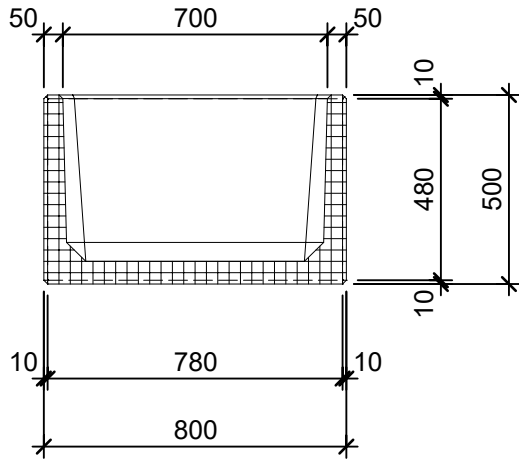

## Schnitt 1-1 1:20

## Schnitt 2-2 1:20

## Isometrie 1:20

## Grundriss 1:20

Rubrik: 00001	Art.-Nr: 139732	HW: 22	Massstab: 1:20	Format: DIN A4
PARCO Pflanzentröge rechteckig glatt			Gezeichnet: 26.11.2020 / scj	Geprüft: 12.01.2021 / gch
Pflanzentrog			Änderung: /	Geprüft: /
			Änderung:	Geprüft:
			Änderung:	Geprüft:
L 80cm, B 50cm, H 50cm			Ersetzt:	
 <b>CREABETON BAUSTOFF AG</b> 6221 Rickenbach LU info@creabeton-baustoff.ch Telefon 0848 400 401 <b>STEINAG Rozloch AG</b> 6362 Stansstad NW			Plan-Nr: 00001_139732_22_PZ_01_01	
<small>Diese Zeichnung ist geistiges Eigentum des HW und darf ohne deren Einwilligung weder kopiert, vervielfältigt, weitergegeben, noch zur Ausführung benutzt werden. Art. 5 des Bundesgesetzes gegen den unlauteren Wettbewerb (UWG).</small>				