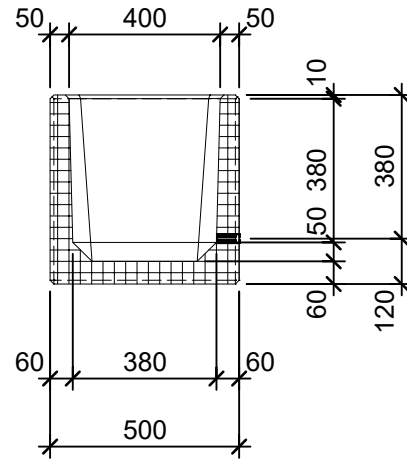

## Schnitt 1-1 1:20

## Schnitt 2-2 1:20

## Isometrie 1:20

## Grundriss 1:20

Rubrik: 00001	Art.-Nr: 139732	HW: 22	Massstab: 1:20	Format: DIN A4
PARCO Pflanzentröge rechteckig glatt			Gezeichnet: 26.11.2020 / scj	Geprüft: 12.01.2021 / gch
Pflanzentrog			Änderung: /	Geprüft: /
			Änderung:	Geprüft:
			Änderung:	Geprüft:
L 80cm, B 50cm, H 50cm			Ersetzt:	
 <b>CREABETON BAUSTOFF AG</b> 6221 Rickenbach LU info@creabeton-baustoff.ch Telefon 0848 400 401 <b>STEINAG Rozloch AG</b> 6362 Stansstad NW			Plan-Nr: 00001_139732_22_PZ_01_01	
<small>Diese Zeichnung ist geistiges Eigentum des HW und darf ohne deren Einwilligung weder kopiert, vervielfältigt, weitergegeben, noch zur Ausführung benutzt werden. Art. 5 des Bundesgesetzes gegen den unlauteren Wettbewerb (UWG).</small>				