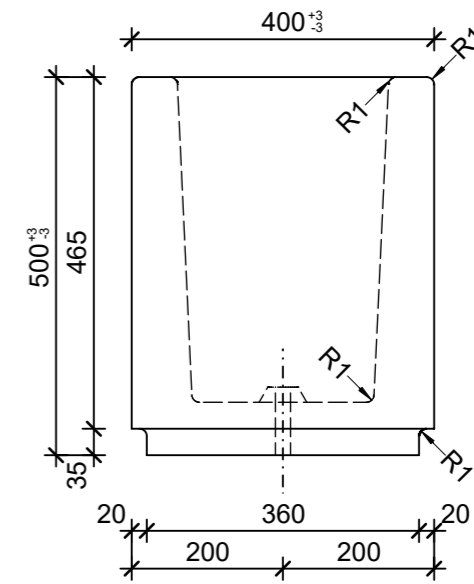

Schnitt 1-1, 1:10

Schnitt 2-2, 1:10

Grundriss, 1:10

Isometrie, 1:20

Rubrik: O0001	Art.-Nr: 138604	HW: 76	Massstab: 1:10/20	Format: DIN A3
Pflanzen- und Brunnenröge			Gezeichnet: 12.05.2022 / rle	Geprüft: 12.05.2022 / RO
PARCO Pflanzentröge rechteckig anthrazit, glatt, gefast, W 60 mm			Änderung: /	Geprüft: /
			Änderung: /	Geprüft: /
			Änderung: /	Geprüft: /
L 1000mm, B 400mm, H 500mm			Ersetzt:	
CREABETON BAUSTOFF AG 6221 Rickenbach LU info@creabeton-baustoff.ch Telefon 0848 400 401 CREABETON PRODUKTIONS AG 7203 Trimmis GR			Plan-Nr: O0001_138604_76_PZ_01_01	
<small>Diese Zeichnung ist geistiges Eigentum des HW und darf ohne deren Einwilligung weder kopiert, vervielfältigt, weitergegeben, noch zur Ausführung benutzt werden. Art. 5 des Bundesgesetzes gegen den unlauteren Wettbewerb (UWG).</small>				