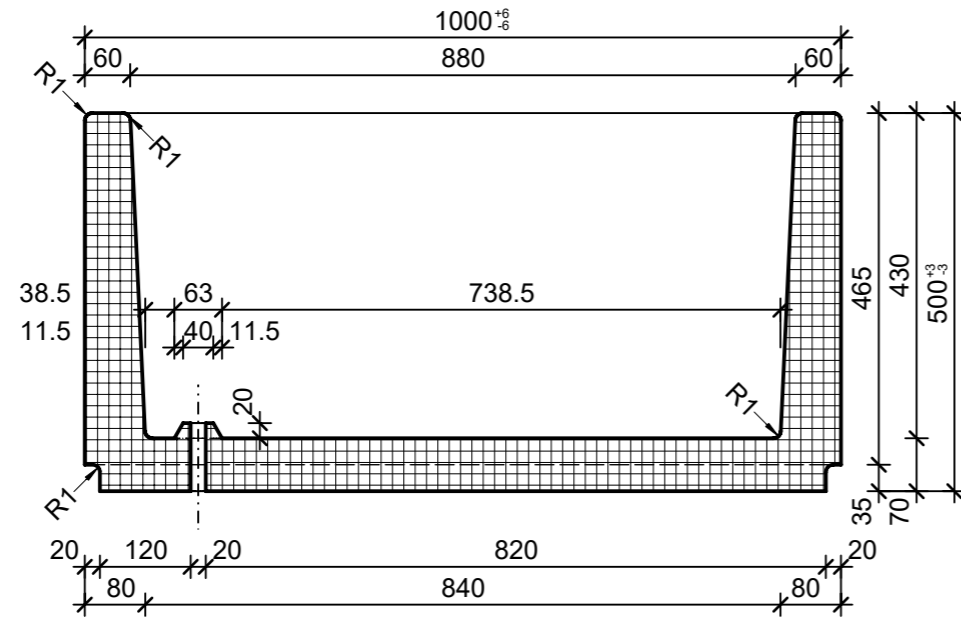

Schnitt 1-1, 1:10

Schnitt 2-2, 1:10

Grundriss, 1:10

Isometrie, 1:20

Rubrik: O0001	Art.-Nr: 138604	HW: 76	Massstab: 1:10/20	Format: DIN A3
Pflanzen- und Brunnenröge			Gezeichnet: 12.05.2022 / rle	Geprüft: 12.05.2022 / RO
PARCO Pflanzentröge rechteckig anthrazit, glatt, gefast, W 60 mm			Änderung: /	Geprüft: /
			Änderung: /	Geprüft: /
			Änderung: /	Geprüft: /
L 1000mm, B 400mm, H 500mm			Ersetzt:	
CREABETON BAUSTOFF AG 6221 Rickenbach LU info@creabeton-baustoff.ch Telefon 0848 400 401 CREABETON PRODUKTIONS AG 7203 Trimmis GR			Plan-Nr: O0001_138604_76_PZ_01_01	
<small>Diese Zeichnung ist geistiges Eigentum des HW und darf ohne deren Einwilligung weder kopiert, vervielfältigt, weitergegeben, noch zur Ausführung benutzt werden. Art. 5 des Bundesgesetzes gegen den unlauteren Wettbewerb (UWG).</small>				