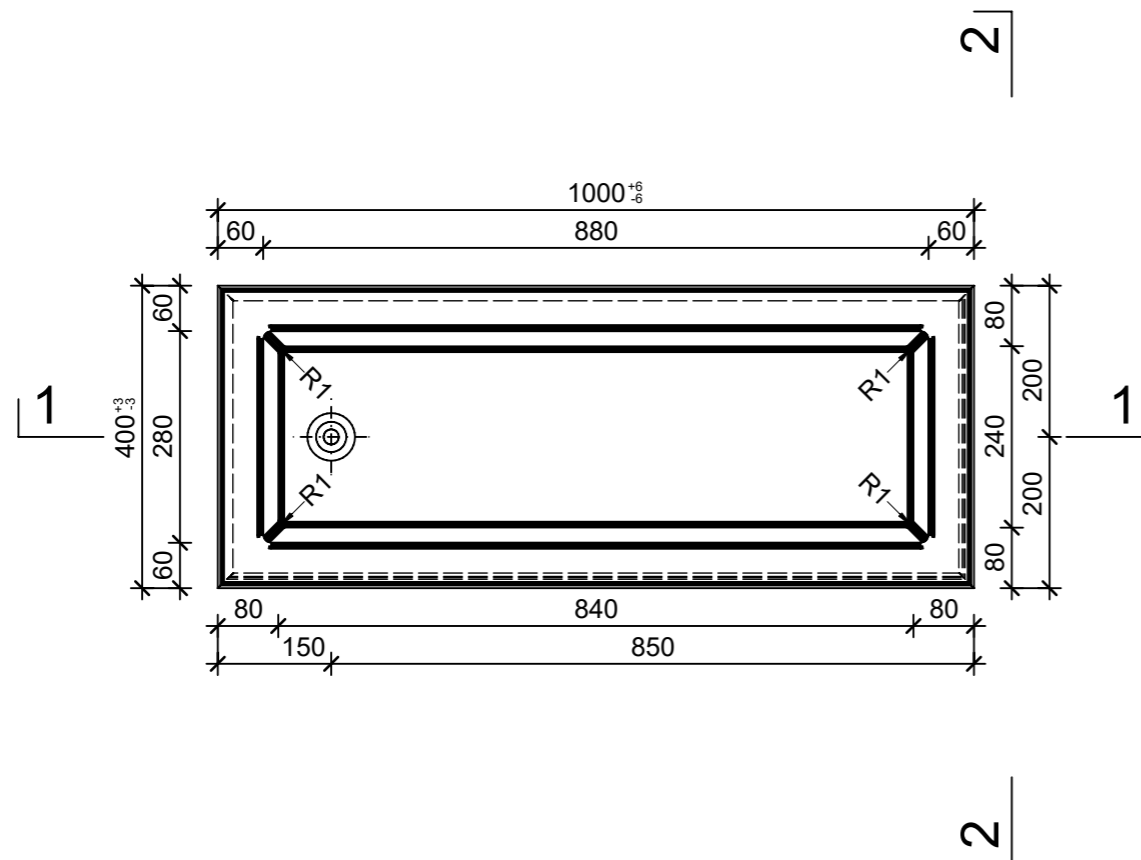

Schnitt 1-1, 1:10

Schnitt 2-2, 1:10

Grundriss, 1:10

Isometrie, 1:20

Rubrik: O0001	Art.-Nr: 138604	HW: 76	Massstab: 1:10/20	Format: DIN A3
Pflanzen- und Brunnenröge			Gezeichnet: 12.05.2022 / rle	Geprüft: 12.05.2022 / RO
PARCO Pflanzentröge rechteckig anthrazit, glatt, gefast, W 60 mm			Änderung: /	Geprüft: /
			Änderung: /	Geprüft: /
			Änderung: /	Geprüft: /
L 1000mm, B 400mm, H 500mm			Ersetzt:	
CREABETON BAUSTOFF AG 6221 Rickenbach LU info@creabeton-baustoff.ch Telefon 0848 400 401 CREABETON PRODUKTIONS AG 7203 Trimmis GR			Plan-Nr: O0001_138604_76_PZ_01_01	
<small>Diese Zeichnung ist geistiges Eigentum des HW und darf ohne deren Einwilligung weder kopiert, vervielfältigt, weitergegeben, noch zur Ausführung benutzt werden. Art. 5 des Bundesgesetzes gegen den unlauteren Wettbewerb (UWG).</small>				