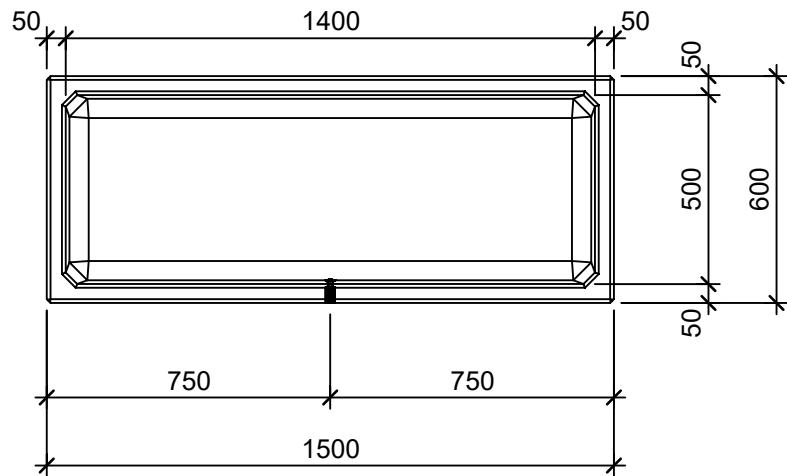

### Schnitt 1-1 1:20

### Schnitt 2-2 1:20

### Isometrie 1:20

### Grundriss 1:20

Rubrik: 00001	Art.-Nr: 136946	HW: 22	Massstab: 1:20	Format: DIN A4
PARCO Pflanzentröge rechteckig glatt			Gezeichnet: 26.11.2020 / scj	Geprüft: 12.01.2021 / gch
Pflanzentrog			Änderung: /	Geprüft: /
			Änderung:	Geprüft:
			Änderung:	Geprüft:
L 150cm, B 60cm, H 50cm			Ersetzt:	
 <b>CREABETON BAUSTOFF AG</b> 6221 Rickenbach LU info@creabeton-baustoff.ch Telefon 0848 400 401 <b>STEINAG Rozloch AG</b> 6362 Stansstad NW			Plan-Nr: O0001_136946_22_PZ_01_01	
Diese Zeichnung ist geistiges Eigentum des HW und darf ohne deren Einwilligung weder kopiert, vervielfältigt, weitergegeben, noch zur Ausführung benützt werden. Art. 5 des Bundesgesetzes gegen den unlauteren Wettbewerb (UWG).				