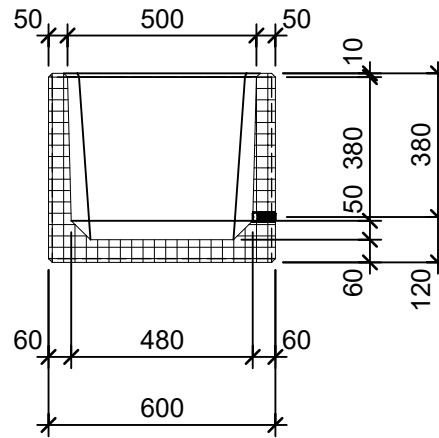

### Schnitt 1-1 1:20

### Schnitt 2-2 1:20

### Isometrie 1:20

### Grundriss 1:20

Rubrik: 00001	Art.-Nr: 136946	HW: 22	Massstab: 1:20	Format: DIN A4
PARCO Pflanzentröge rechteckig glatt			Gezeichnet: 26.11.2020 / scj	Geprüft: 12.01.2021 / gch
Pflanzentrog			Änderung: /	Geprüft: /
			Änderung:	Geprüft:
			Änderung:	Geprüft:
L 150cm, B 60cm, H 50cm			Ersetzt:	
 <b>CREABETON BAUSTOFF AG</b> 6221 Rickenbach LU info@creabeton-baustoff.ch Telefon 0848 400 401 <b>STEINAG Rozloch AG</b> 6362 Stansstad NW			Plan-Nr: O0001_136946_22_PZ_01_01	
Diese Zeichnung ist geistiges Eigentum des HW und darf ohne deren Einwilligung weder kopiert, vervielfältigt, weitergegeben, noch zur Ausführung benützt werden. Art. 5 des Bundesgesetzes gegen den unlauteren Wettbewerb (UWG).				