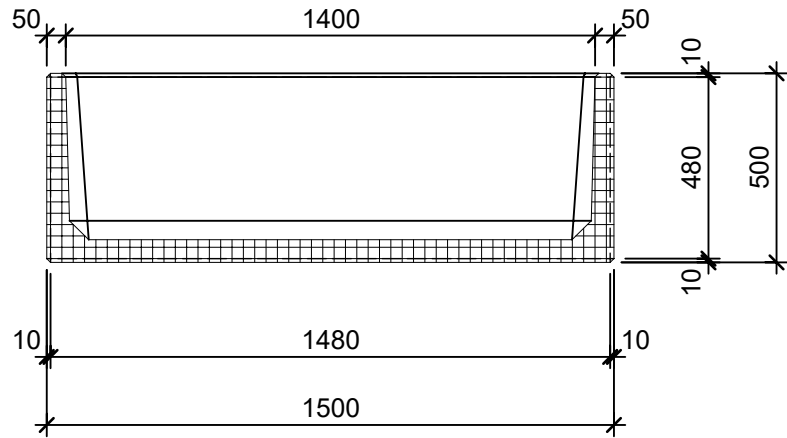

### Schnitt 1-1 1:20

### Schnitt 2-2 1:20

### Isometrie 1:20

### Grundriss 1:20

Rubrik: 00001	Art.-Nr: 136946	HW: 22	Massstab: 1:20	Format: DIN A4
PARCO Pflanzentröge rechteckig glatt			Gezeichnet: 26.11.2020 / scj	Geprüft: 12.01.2021 / gch
Pflanzentrog			Änderung: /	Geprüft: /
			Änderung:	Geprüft:
			Änderung:	Geprüft:
L 150cm, B 60cm, H 50cm			Ersetzt:	
 <b>CREABETON BAUSTOFF AG</b> 6221 Rickenbach LU info@creabeton-baustoff.ch Telefon 0848 400 401 <b>STEINAG Rozloch AG</b> 6362 Stansstad NW			Plan-Nr: O0001_136946_22_PZ_01_01	
Diese Zeichnung ist geistiges Eigentum des HW und darf ohne deren Einwilligung weder kopiert, vervielfältigt, weitergegeben, noch zur Ausführung benützt werden. Art. 5 des Bundesgesetzes gegen den unlauteren Wettbewerb (UWG).				