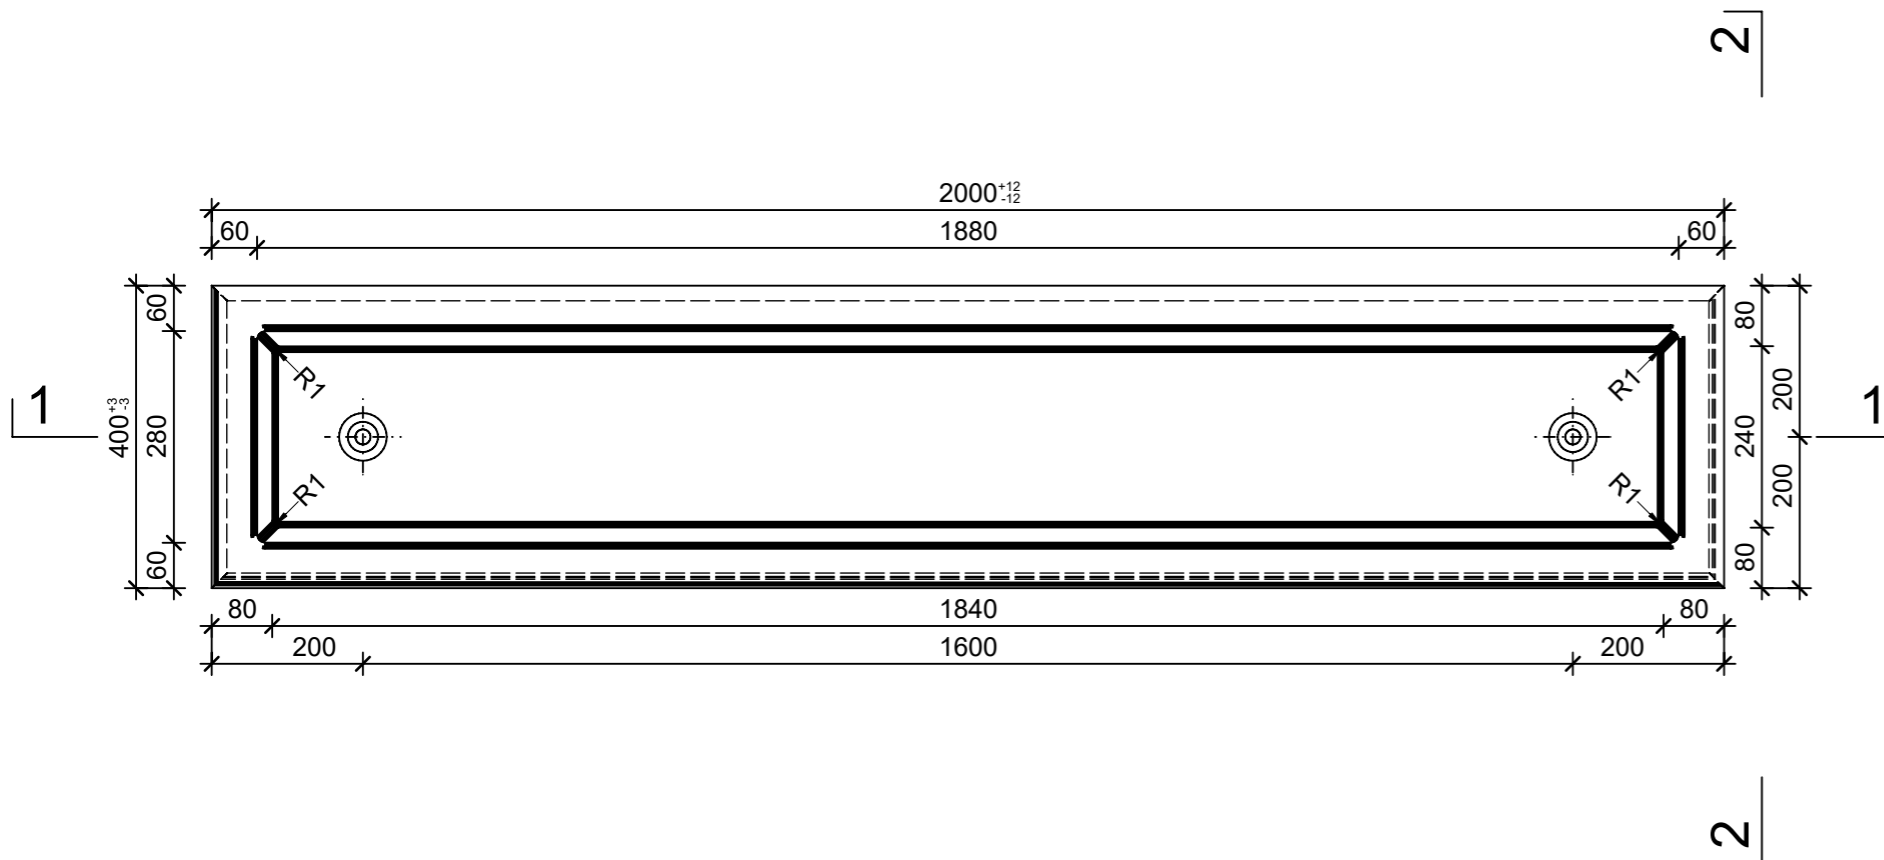

Schnitt 1-1, 1:10

Schnitt 2-2, 1:10

Grundriss, 1:10

Isometrie, 1:20

Rubrik: O0001	Art.-Nr: 134794	HW: 76	Massstab: 1:10/20	Format: DIN A3
Pflanzen- und Brunnenröge			Gezeichnet: 12.05.2022 / rle	Geprüft: 12.05.2022 / RO
PARCO Pflanzenröge rechteckig grau, glatt, gefast, W 60 mm			Änderung: /	Geprüft: /
			Änderung: /	Geprüft: /
			Änderung: /	Geprüft: /
L 2000mm, B 400mm, H 500mm			Ersetzt:	
CREABETON BAUSTOFF AG 6221 Rickenbach LU info@creabeton-baustoff.ch Telefon 0848 400 401 CREABETON PRODUKTIONS AG 7203 Trimmis GR			Plan-Nr: O0001_134794_76_PZ_01_01	
<small>Diese Zeichnung ist geistiges Eigentum des HW und darf ohne deren Einwilligung weder kopiert, vervielfältigt, weitergegeben, noch zur Ausführung benutzt werden. Art. 5 des Bundesgesetzes gegen den unlauteren Wettbewerb (UWG).</small>				