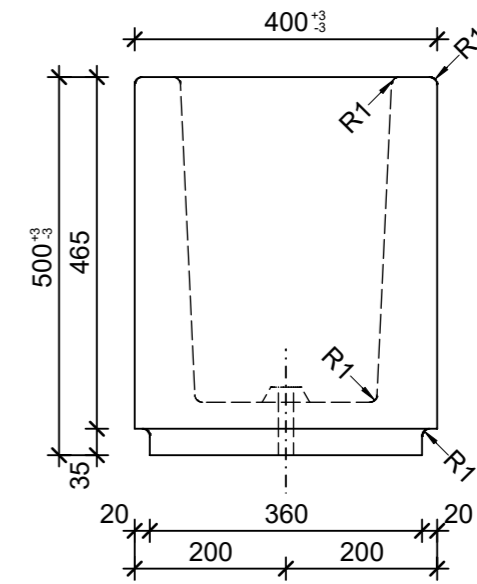

Schnitt 1-1, 1:10

Schnitt 2-2, 1:10

Grundriss, 1:10

Isometrie, 1:20

Rubrik: O0001	Art.-Nr: 134794	HW: 76	Massstab: 1:10/20	Format: DIN A3
Pflanzen- und Brunnenröge			Gezeichnet: 12.05.2022 / rle	Geprüft: 12.05.2022 / RO
PARCO Pflanzenröge rechteckig grau, glatt, gefast, W 60 mm			Änderung: /	Geprüft: /
			Änderung: /	Geprüft: /
			Änderung: /	Geprüft: /
L 2000mm, B 400mm, H 500mm			Ersetzt:	
CREABETON BAUSTOFF AG 6221 Rickenbach LU info@creabeton-baustoff.ch Telefon 0848 400 401 CREABETON PRODUKTIONS AG 7203 Trimmis GR			Plan-Nr: O0001_134794_76_PZ_01_01	
<small>Diese Zeichnung ist geistiges Eigentum des HW und darf ohne deren Einwilligung weder kopiert, vervielfältigt, weitergegeben, noch zur Ausführung benutzt werden. Art. 5 des Bundesgesetzes gegen den unlauteren Wettbewerb (UWG).</small>				