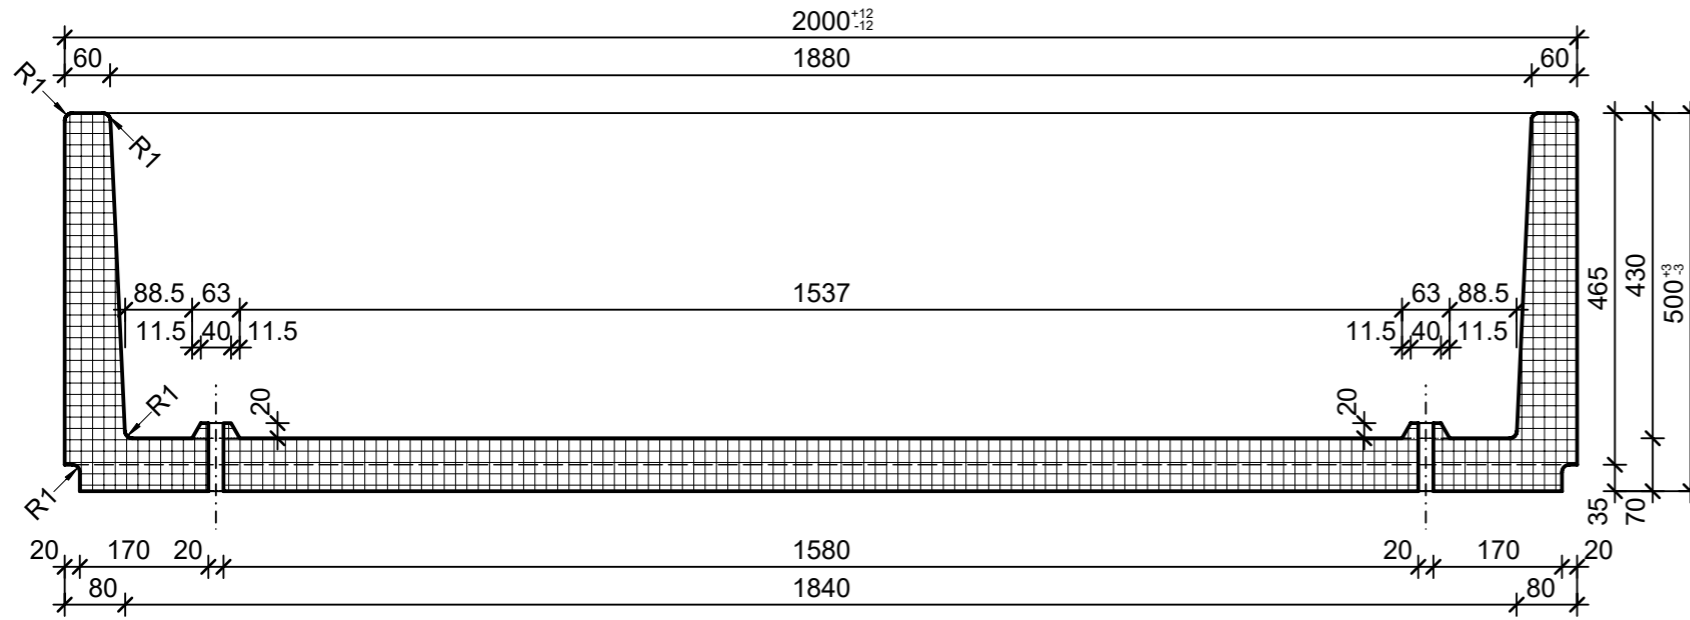

Schnitt 1-1, 1:10

Schnitt 2-2, 1:10

Grundriss, 1:10

Isometrie, 1:20

Rubrik: O0001	Art.-Nr: 134794	HW: 76	Massstab: 1:10/20	Format: DIN A3
Pflanzen- und Brunnenröge			Gezeichnet: 12.05.2022 / rle	Geprüft: 12.05.2022 / RO
PARCO Pflanzenröge rechteckig grau, glatt, gefast, W 60 mm			Änderung: /	Geprüft: /
			Änderung: /	Geprüft: /
			Änderung: /	Geprüft: /
L 2000mm, B 400mm, H 500mm			Ersetzt:	
CREABETON BAUSTOFF AG 6221 Rickenbach LU info@creabeton-baustoff.ch Telefon 0848 400 401 CREABETON PRODUKTIONS AG 7203 Trimmis GR			Plan-Nr: O0001_134794_76_PZ_01_01	
<small>Diese Zeichnung ist geistiges Eigentum des HW und darf ohne deren Einwilligung weder kopiert, vervielfältigt, weitergegeben, noch zur Ausführung benutzt werden. Art. 5 des Bundesgesetzes gegen den unlauteren Wettbewerb (UWG).</small>				