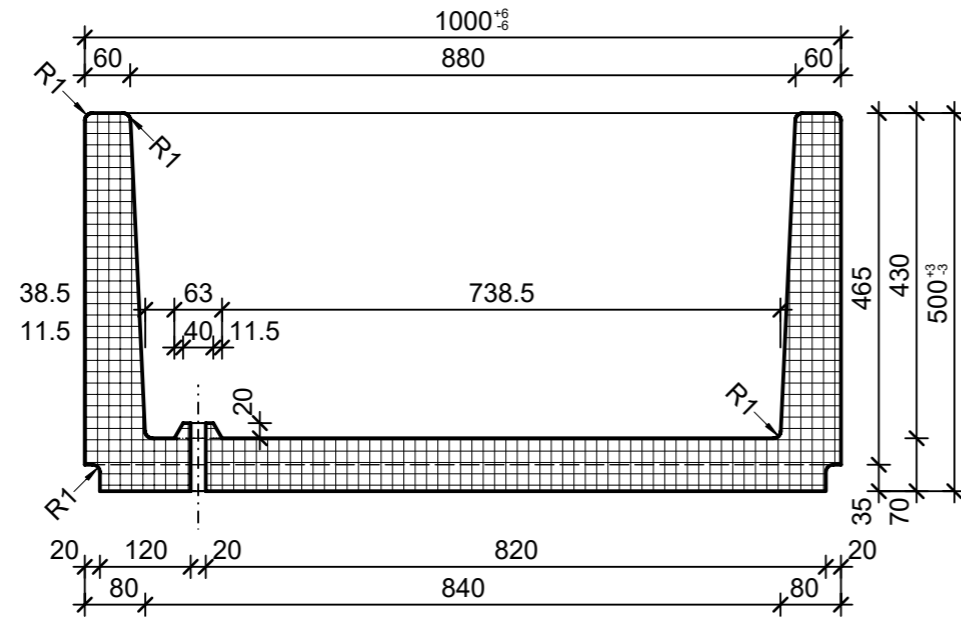

Schnitt 1-1, 1:10

Schnitt 2-2, 1:10

Grundriss, 1:10

Isometrie, 1:20

Rubrik: O0001	Art.-Nr: 134479	HW: 76	Massstab: 1:10/20	Format: DIN A3
Pflanzen- und Brunnenröge			Gezeichnet: 12.05.2022 / rle	Geprüft: 12.05.2022 / RO
PARCO Pflanzentröge rechteckig grau, glatt, gefast, W 60 mm			Änderung: /	Geprüft: /
			Änderung: /	Geprüft: /
			Änderung: /	Geprüft: /
L 1000mm, B 500mm, H 500mm			Ersetzt:	
CREABETON BAUSTOFF AG 6221 Rickenbach LU info@creabeton-baustoff.ch Telefon 0848 400 401 CREABETON PRODUKTIONS AG 7203 Trimmis GR			Plan-Nr: O0001_134479_76_PZ_01_01	
<small>Diese Zeichnung ist geistiges Eigentum des HW und darf ohne deren Einwilligung weder kopiert, vervielfältigt, weitergegeben, noch zur Ausführung benutzt werden. Art. 5 des Bundesgesetzes gegen den unlauteren Wettbewerb (UWG).</small>				