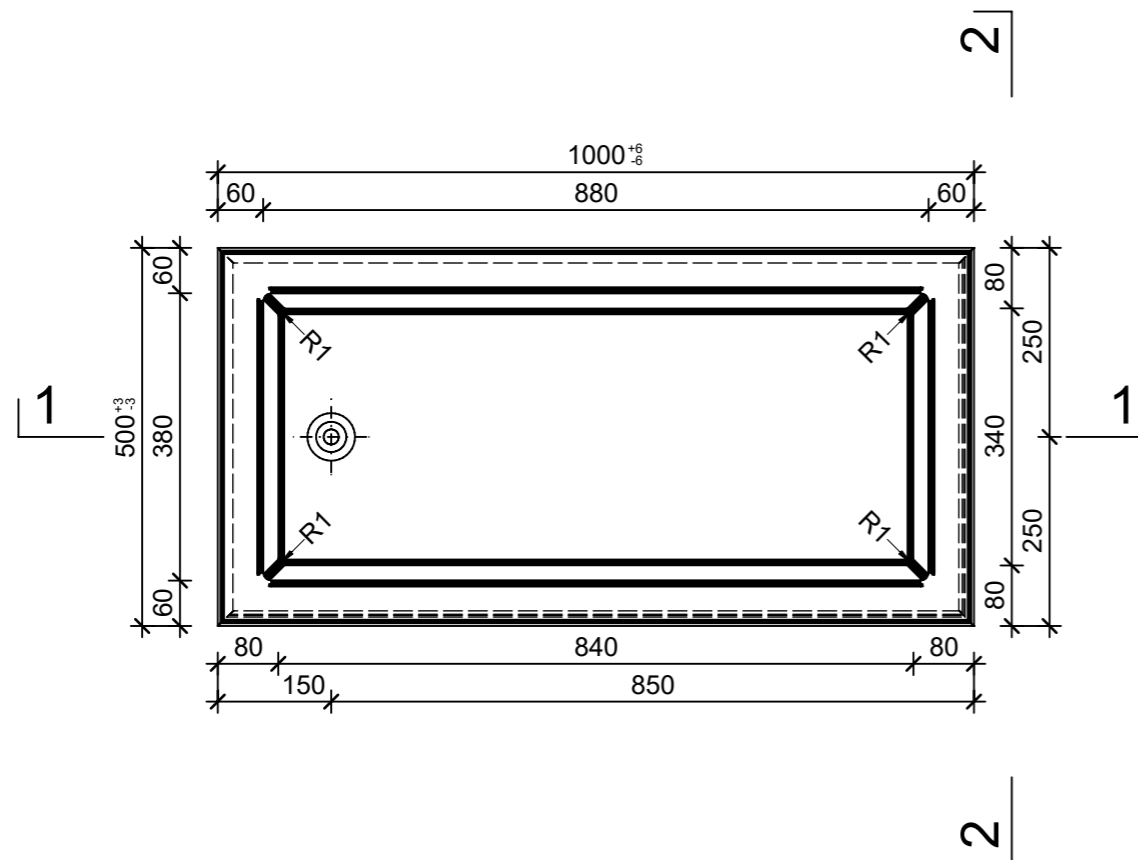

Schnitt 1-1, 1:10

Schnitt 2-2, 1:10

Grundriss, 1:10

Isometrie, 1:20

Rubrik: O0001	Art.-Nr: 134479	HW: 76	Massstab: 1:10/20	Format: DIN A3
Pflanzen- und Brunnenröge			Gezeichnet: 12.05.2022 / rle	Geprüft: 12.05.2022 / RO
PARCO Pflanzentröge rechteckig grau, glatt, gefast, W 60 mm			Änderung: /	Geprüft: /
			Änderung: /	Geprüft: /
			Änderung: /	Geprüft: /
L 1000mm, B 500mm, H 500mm			Ersetzt:	
CREABETON BAUSTOFF AG 6221 Rickenbach LU info@creabeton-baustoff.ch Telefon 0848 400 401 CREABETON PRODUKTIONS AG 7203 Trimmis GR			Plan-Nr: O0001_134479_76_PZ_01_01	
<small>Diese Zeichnung ist geistiges Eigentum des HW und darf ohne deren Einwilligung weder kopiert, vervielfältigt, weitergegeben, noch zur Ausführung benutzt werden. Art. 5 des Bundesgesetzes gegen den unlauteren Wettbewerb (UWG).</small>				