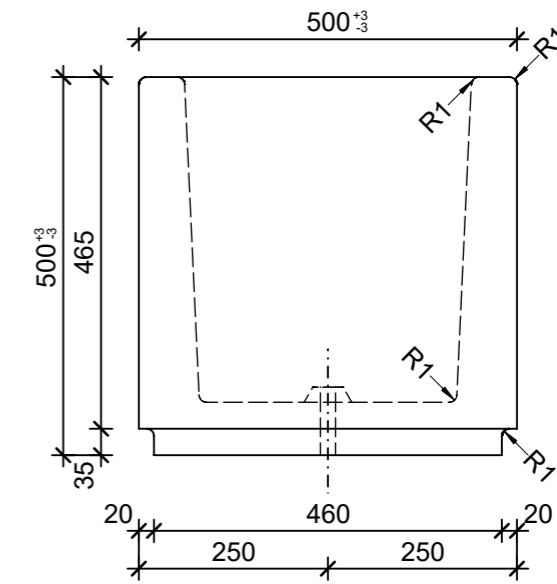

Schnitt 1-1, 1:10

Schnitt 2-2, 1:10

Grundriss, 1:10

Isometrie, 1:20

Rubrik: O0001	Art.-Nr: 134479	HW: 76	Massstab: 1:10/20	Format: DIN A3
Pflanzen- und Brunnenröge			Gezeichnet: 12.05.2022 / rle	Geprüft: 12.05.2022 / RO
PARCO Pflanzentröge rechteckig grau, glatt, gefast, W 60 mm			Änderung: /	Geprüft: /
			Änderung: /	Geprüft: /
			Änderung: /	Geprüft: /
L 1000mm, B 500mm, H 500mm			Ersetzt:	
CREABETON BAUSTOFF AG 6221 Rickenbach LU info@creabeton-baustoff.ch Telefon 0848 400 401 CREABETON PRODUKTIONS AG 7203 Trimmis GR			Plan-Nr: O0001_134479_76_PZ_01_01	
<small>Diese Zeichnung ist geistiges Eigentum des HW und darf ohne deren Einwilligung weder kopiert, vervielfältigt, weitergegeben, noch zur Ausführung benutzt werden. Art. 5 des Bundesgesetzes gegen den unlauteren Wettbewerb (UWG).</small>				