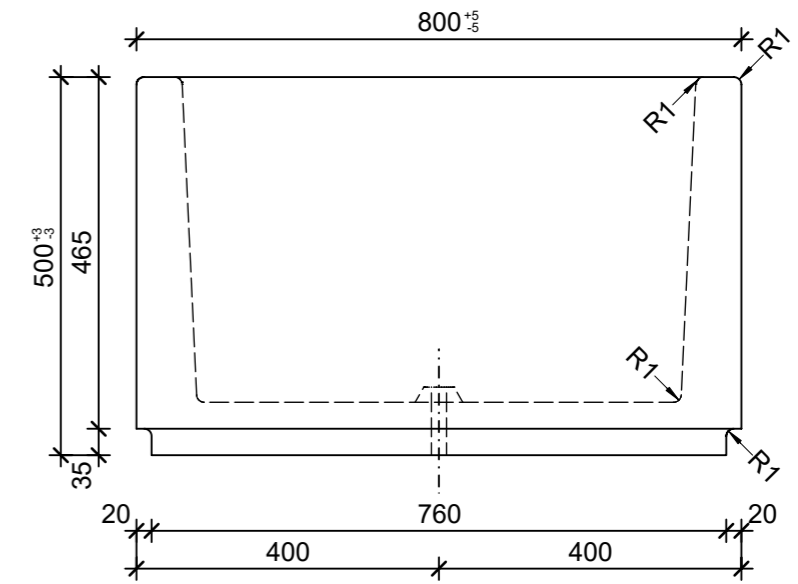

Schnitt 1-1, 1:10

Schnitt 2-2, 1:10

Grundriss, 1:10

Isometrie, 1:20

Rubrik: O0001	Art.-Nr: 133854	HW: 76	Massstab: 1:10/20	Format: DIN A3
Pflanzen- und Brunnenröge			Gezeichnet: 12.05.2022 / rle	Geprüft: 12.05.2022 / RO
PARCO Pflanzenröge rechteckig anthrazit, glatt, gefast, W 60 mm			Änderung: /	Geprüft: /
			Änderung: /	Geprüft: /
			Änderung: /	Geprüft: /
L 800mm, B 800mm, H 500mm			Ersetzt:	
<b>CREABETON BAUSTOFF AG</b> 6221 Rickenbach LU info@creabeton-baustoff.ch Telefon 0848 400 401 <b>CREABETON PRODUKTIONS AG</b> 7203 Trimmis GR			Plan-Nr: O0001_133854_76_PZ_01_01	
<small>Diese Zeichnung ist geistiges Eigentum des HW und darf ohne deren Einwilligung weder kopiert, vervielfältigt, weitergegeben, noch zur Ausführung benutzt werden. Art. 5 des Bundesgesetzes gegen den unlauteren Wettbewerb (UWG).</small>				