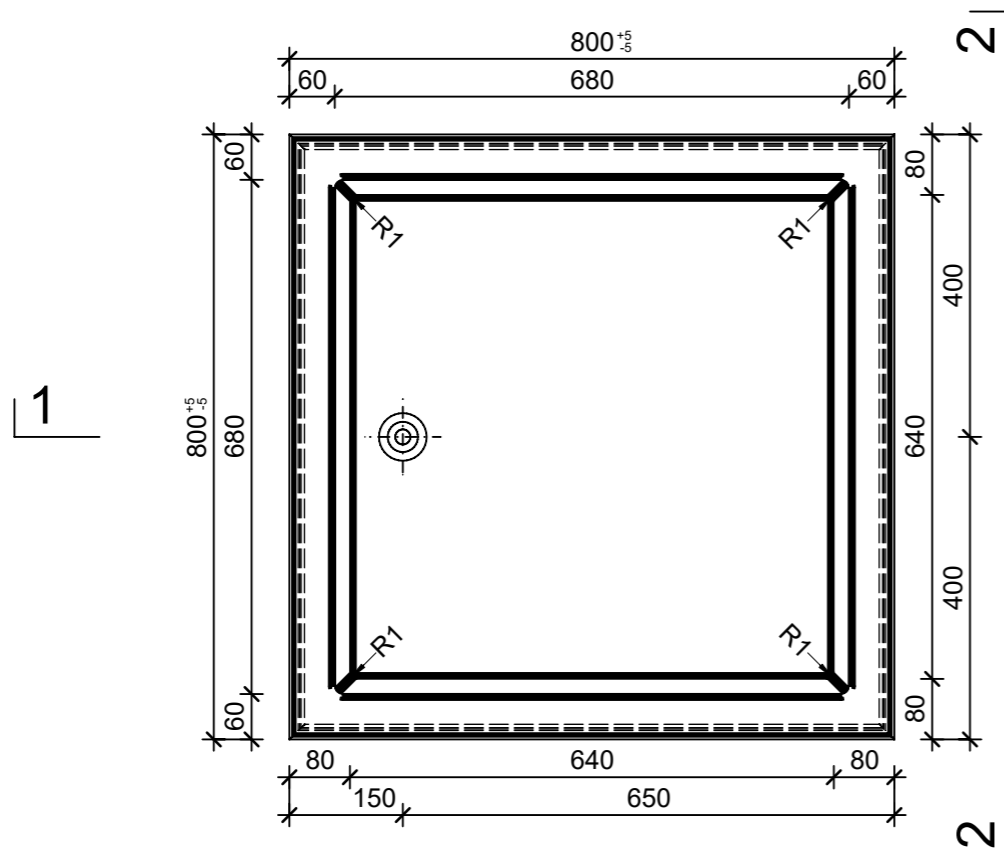

Schnitt 1-1, 1:10

Schnitt 2-2, 1:10

Grundriss, 1:10

Isometrie, 1:20

Rubrik: O0001	Art.-Nr: 133854	HW: 76	Massstab: 1:10/20	Format: DIN A3
Pflanzen- und Brunnenröge			Gezeichnet: 12.05.2022 / rle	Geprüft: 12.05.2022 / RO
PARCO Pflanzenröge rechteckig anthrazit, glatt, gefast, W 60 mm			Änderung: /	Geprüft: /
			Änderung: /	Geprüft: /
			Änderung: /	Geprüft: /
L 800mm, B 800mm, H 500mm			Ersetzt:	
<b>CREABETON BAUSTOFF AG</b> 6221 Rickenbach LU info@creabeton-baustoff.ch Telefon 0848 400 401 <b>CREABETON PRODUKTIONS AG</b> 7203 Trimmis GR			Plan-Nr: O0001_133854_76_PZ_01_01	
<small>Diese Zeichnung ist geistiges Eigentum des HW und darf ohne deren Einwilligung weder kopiert, vervielfältigt, weitergegeben, noch zur Ausführung benutzt werden. Art. 5 des Bundesgesetzes gegen den unlauteren Wettbewerb (UWG).</small>				