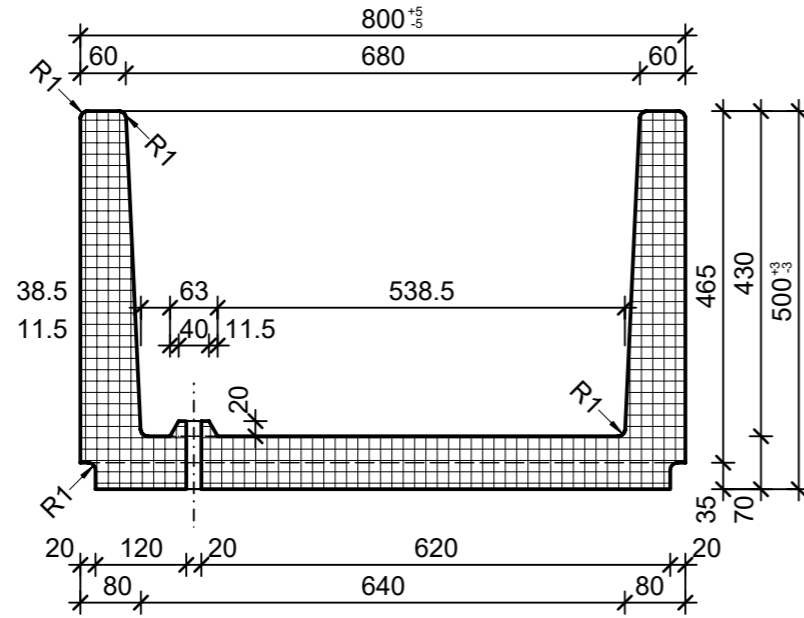

Schnitt 1-1, 1:10

Schnitt 2-2, 1:10

Grundriss, 1:10

Isometrie, 1:20

Rubrik: O0001	Art.-Nr: 133854	HW: 76	Massstab: 1:10/20	Format: DIN A3
Pflanzen- und Brunnenröge			Gezeichnet: 12.05.2022 / rle	Geprüft: 12.05.2022 / RO
PARCO Pflanzenröge rechteckig anthrazit, glatt, gefast, W 60 mm			Änderung: /	Geprüft: /
			Änderung: /	Geprüft: /
			Änderung: /	Geprüft: /
L 800mm, B 800mm, H 500mm			Ersetzt:	
<b>CREABETON BAUSTOFF AG</b> 6221 Rickenbach LU info@creabeton-baustoff.ch Telefon 0848 400 401 <b>CREABETON PRODUKTIONS AG</b> 7203 Trimmis GR			Plan-Nr: O0001_133854_76_PZ_01_01	
<small>Diese Zeichnung ist geistiges Eigentum des HW und darf ohne deren Einwilligung weder kopiert, vervielfältigt, weitergegeben, noch zur Ausführung benutzt werden. Art. 5 des Bundesgesetzes gegen den unlauteren Wettbewerb (UWG).</small>				