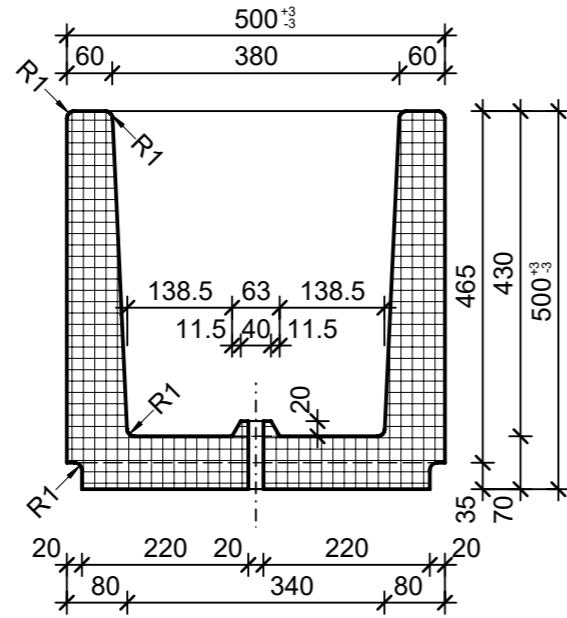

Schnitt 1-1, 1:10

Schnitt 2-2, 1:10

Grundriss, 1:10

Isometrie, 1:20

Rubrik: O0001	Art.-Nr: 130200	HW: 76	Massstab: 1:10/20	Format: DIN A3
Pflanzen- und Brunnenröge			Gezeichnet: 12.05.2022 / rle	Geprüft: 12.05.2022 / RO
PARCO Pflanzenröge rechteckig grau, glatt, gefast, W 60 mm			Änderung: /	Geprüft: /
			Änderung: /	Geprüft: /
			Änderung: /	Geprüft: /
L 500mm, B 500mm, H 500mm			Ersetzt:	
CREABETON BAUSTOFF AG 6221 Rickenbach LU info@creabeton-baustoff.ch Telefon 0848 400 401 CREABETON PRODUKTIONS AG 7203 Trimmis GR			Plan-Nr: O0001_130200_76_PZ_01_01	
<small>Diese Zeichnung ist geistiges Eigentum des HW und darf ohne deren Einwilligung weder kopiert, vervielfältigt, weitergegeben, noch zur Ausführung benutzt werden. Art. 5 des Bundesgesetzes gegen den unlauteren Wettbewerb (UWG).</small>				