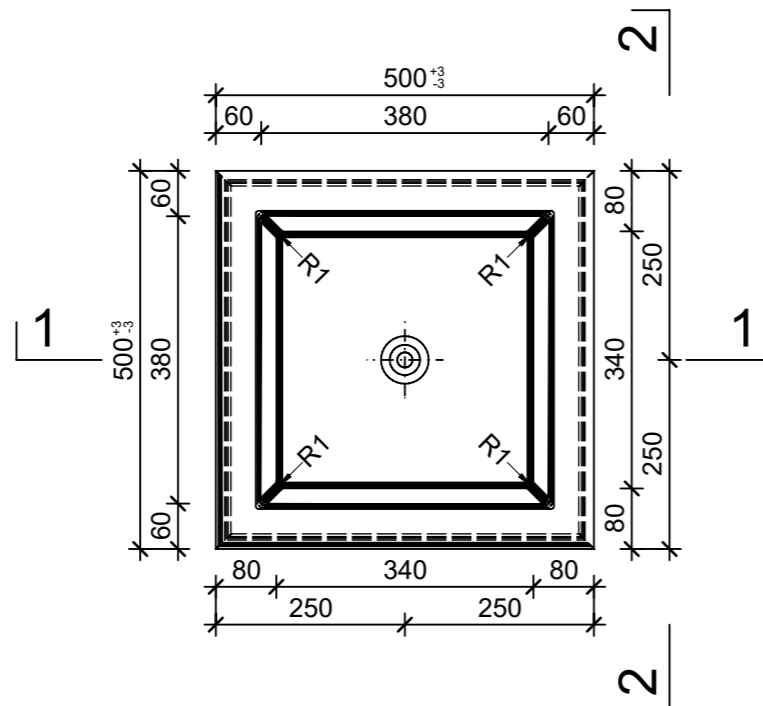

Schnitt 1-1, 1:10

Schnitt 2-2, 1:10

Grundriss, 1:10

Isometrie, 1:20

Rubrik: O0001	Art.-Nr: 130200	HW: 76	Massstab: 1:10/20	Format: DIN A3
Pflanzen- und Brunnenröge			Gezeichnet: 12.05.2022 / rle	Geprüft: 12.05.2022 / RO
PARCO Pflanzenröge rechteckig grau, glatt, gefast, W 60 mm			Änderung: /	Geprüft: /
			Änderung: /	Geprüft: /
			Änderung: /	Geprüft: /
L 500mm, B 500mm, H 500mm			Ersetzt:	
CREABETON BAUSTOFF AG 6221 Rickenbach LU info@creabeton-baustoff.ch Telefon 0848 400 401 CREABETON PRODUKTIONS AG 7203 Trimmis GR			Plan-Nr: O0001_130200_76_PZ_01_01	
<small>Diese Zeichnung ist geistiges Eigentum des HW und darf ohne deren Einwilligung weder kopiert, vervielfältigt, weitergegeben, noch zur Ausführung benutzt werden. Art. 5 des Bundesgesetzes gegen den unlauteren Wettbewerb (UWG).</small>				