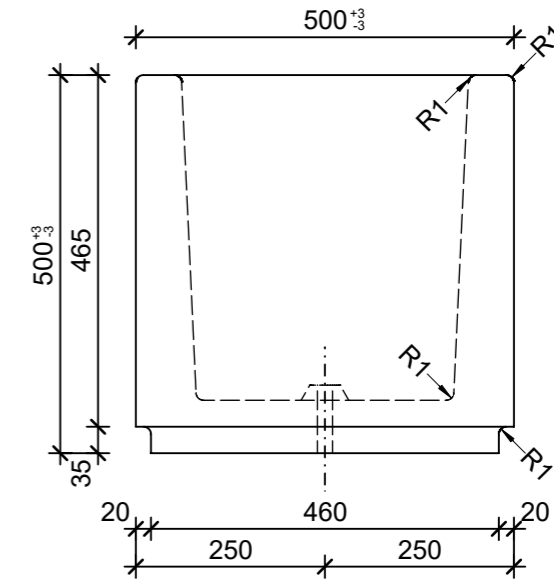

Schnitt 1-1, 1:10

Schnitt 2-2, 1:10

Grundriss, 1:10

Isometrie, 1:20

Rubrik: O0001	Art.-Nr: 130200	HW: 76	Massstab: 1:10/20	Format: DIN A3
Pflanzen- und Brunnenröge			Gezeichnet: 12.05.2022 / rle	Geprüft: 12.05.2022 / RO
PARCO Pflanzenröge rechteckig grau, glatt, gefast, W 60 mm			Änderung: /	Geprüft: /
			Änderung: /	Geprüft: /
			Änderung: /	Geprüft: /
L 500mm, B 500mm, H 500mm			Ersetzt:	
CREABETON BAUSTOFF AG 6221 Rickenbach LU info@creabeton-baustoff.ch Telefon 0848 400 401 CREABETON PRODUKTIONS AG 7203 Trimmis GR			Plan-Nr: O0001_130200_76_PZ_01_01	
<small>Diese Zeichnung ist geistiges Eigentum des HW und darf ohne deren Einwilligung weder kopiert, vervielfältigt, weitergegeben, noch zur Ausführung benutzt werden. Art. 5 des Bundesgesetzes gegen den unlauteren Wettbewerb (UWG).</small>				