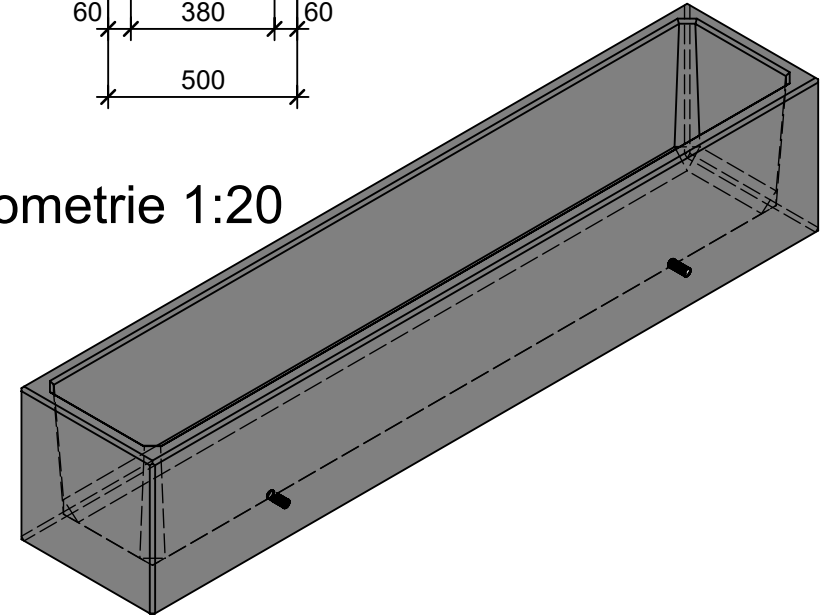

## Schnitt 1-1 1:20

## Schnitt 2-2 1:20

## Grundriss 1:20

## Isometrie 1:20

Rubrik: 00001	Art.-Nr: 130155	HW: 22	Masstab: 1:20	Format: DIN A4
PARCO Pflanzentröge rechteckig glatt			Gezeichnet: 26.11.2020 / scj	Geprüft: 12.01.2021 / gch
Pflanzentrog			Änderung: /	Geprüft: /
			Änderung:	Geprüft:
L 250cm, B 50cm, H 50cm			Ersetzt:	
<b>CREABETON</b> CREABETON BAUSTOFF AG 6221 Rickenbach LU info@creabeton-baustoff.ch Telefon 0848 400 401 STEINAG Rozloch AG 6362 Stansstad NW			Plan-Nr: O0001_130155_22_PZ_01_01	
Diese Zeichnung ist geistiges Eigentum des HW und darf ohne deren Einwilligung weder kopiert, vervielfältigt, weitergegeben, noch zur Ausführung benutzt werden. Art. 5 des Bundesgesetzes gegen den unlauteren Wettbewerb (UWG).				