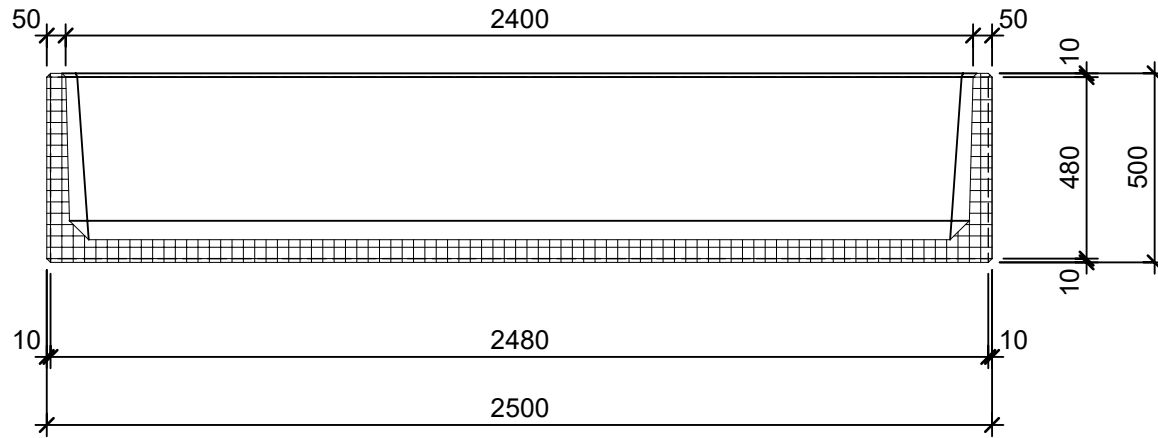

## Schnitt 1-1 1:20

## Schnitt 2-2 1:20

## Grundriss 1:20

## Isometrie 1:20

Rubrik: 00001	Art.-Nr: 130155	HW: 22	Masstab: 1:20	Format: DIN A4
PARCO Pflanzentröge rechteckig glatt			Gezeichnet: 26.11.2020 / scj	Geprüft: 12.01.2021 / gch
Pflanzentrog			Änderung: /	Geprüft: /
			Änderung:	Geprüft:
L 250cm, B 50cm, H 50cm			Ersetzt:	
<b>CREABETON</b> CREABETON BAUSTOFF AG 6221 Rickenbach LU info@creabeton-baustoff.ch Telefon 0848 400 401 STEINAG Rozloch AG 6362 Stansstad NW			Plan-Nr: O0001_130155_22_PZ_01_01	
Diese Zeichnung ist geistiges Eigentum des HW und darf ohne deren Einwilligung weder kopiert, vervielfältigt, weitergegeben, noch zur Ausführung benutzt werden. Art. 5 des Bundesgesetzes gegen den unlauteren Wettbewerb (UWG).				