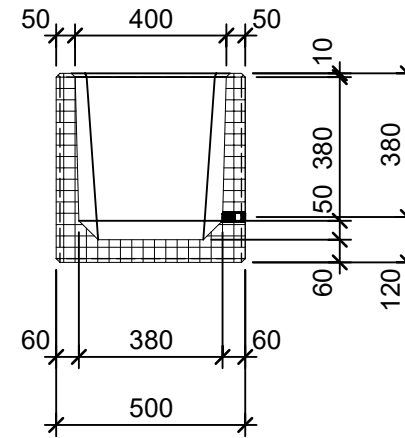

## Schnitt 1-1 1:20

## Schnitt 2-2 1:20

## Grundriss 1:20

## Isometrie 1:20

Rubrik: 00001	Art.-Nr: 130155	HW: 22	Masstab: 1:20	Format: DIN A4
PARCO Pflanzentröge rechteckig glatt			Gezeichnet: 26.11.2020 / scj	Geprüft: 12.01.2021 / gch
Pflanzentrog			Änderung: /	Geprüft: /
			Änderung:	Geprüft:
L 250cm, B 50cm, H 50cm			Ersetzt:	
<b>CREABETON</b> CREABETON BAUSTOFF AG 6221 Rickenbach LU info@creabeton-baustoff.ch Telefon 0848 400 401 STEINAG Rozloch AG 6362 Stansstad NW			Plan-Nr: O0001_130155_22_PZ_01_01	
Diese Zeichnung ist geistiges Eigentum des HW und darf ohne deren Einwilligung weder kopiert, vervielfältigt, weitergegeben, noch zur Ausführung benutzt werden. Art. 5 des Bundesgesetzes gegen den unlauteren Wettbewerb (UWG).				