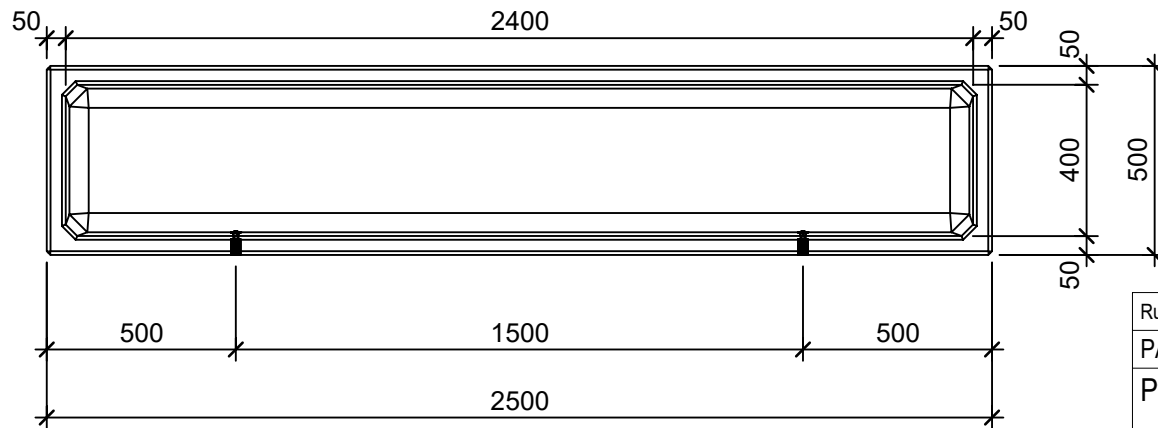

## Schnitt 1-1 1:20

## Schnitt 2-2 1:20

## Grundriss 1:20

## Isometrie 1:20

Rubrik: 00001	Art.-Nr: 130155	HW: 22	Masstab: 1:20	Format: DIN A4
PARCO Pflanzentröge rechteckig glatt			Gezeichnet: 26.11.2020 / scj	Geprüft: 12.01.2021 / gch
Pflanzentrog			Änderung: /	Geprüft: /
			Änderung:	Geprüft:
L 250cm, B 50cm, H 50cm			Ersetzt:	
<b>CREABETON</b> CREABETON BAUSTOFF AG 6221 Rickenbach LU info@creabeton-baustoff.ch Telefon 0848 400 401 STEINAG Rozloch AG 6362 Stansstad NW			Plan-Nr: O0001_130155_22_PZ_01_01	
Diese Zeichnung ist geistiges Eigentum des HW und darf ohne deren Einwilligung weder kopiert, vervielfältigt, weitergegeben, noch zur Ausführung benutzt werden. Art. 5 des Bundesgesetzes gegen den unlauteren Wettbewerb (UWG).				