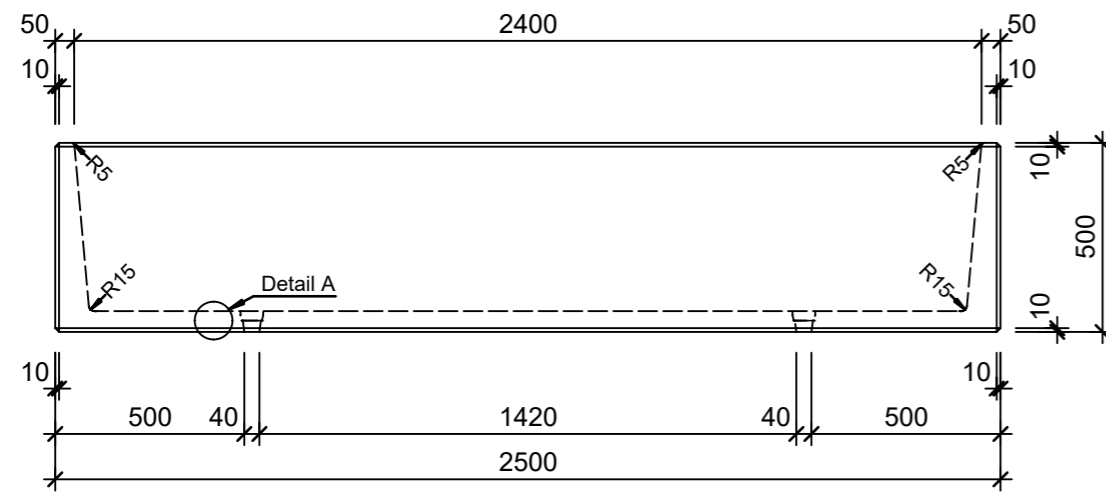

Ansicht 1-1, 1:20

Schnitt 2-2, 1:20

Detail A, 1:2

Grundriss, 1:20

Isometrie

Rubrik: O0001	Art.-Nr: 130155	HW: 14	Massstab: 1:2/20	Format: DIN A3
Pflanzen- und Brunnenröge			Gezeichnet: 13.03.2024 / edmu	Geprüft: 13.03.2024 / mavi
PARCO Pflanzentrog rechteckig grau glatt			Änderung: /	Geprüft: /
			Änderung: /	Geprüft: /
			Änderung: /	Geprüft: /
L 2500mm, B 500mm, H 500mm, W 50mm			Ersetzt:	
 CREABETON AG 6221 Rickenbach LU info@creabeton.ch Telefon 0848 400 401 CREABETON MATÉRIAUX AG 3225 Müntschemier BE			Plan-Nr: O0001_130155_14_PZ_01_01	
<small>Diese Zeichnung ist geistiges Eigentum des HW und darf ohne deren Einwilligung weder kopiert, vervielfältigt, weitergegeben, noch zur Ausführung benutzt werden. Art. 5 des Bundesgesetzes gegen den unlauteren Wettbewerb (UWG).</small>				