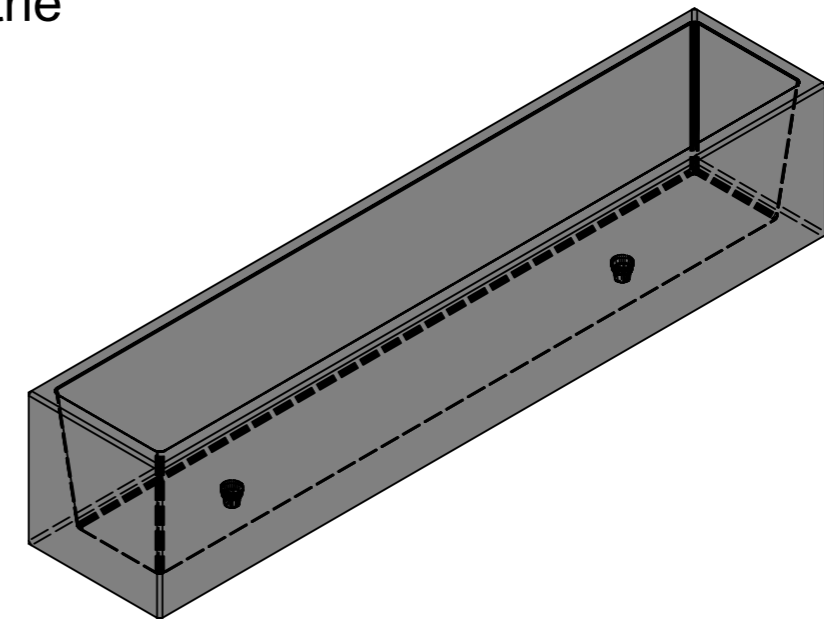

Ansicht 1-1, 1:20

Schnitt 2-2, 1:20

Detail A, 1:2

Grundriss, 1:20

Isometrie

Rubrik: O0001	Art.-Nr: 130155	HW: 14	Massstab: 1:2/20	Format: DIN A3
Pflanzen- und Brunnenröge			Gezeichnet: 13.03.2024 / edmu	Geprüft: 13.03.2024 / mavi
PARCO Pflanzentrog rechteckig grau glatt			Änderung: /	Geprüft: /
			Änderung: /	Geprüft: /
			Änderung: /	Geprüft: /
L 2500mm, B 500mm, H 500mm, W 50mm			Ersetzt:	
 CREABETON AG 6221 Rickenbach LU info@creabeton.ch Telefon 0848 400 401 CREABETON MATÉRIAUX AG 3225 Müntschemier BE			Plan-Nr: O0001_130155_14_PZ_01_01	
<small>Diese Zeichnung ist geistiges Eigentum des HW und darf ohne deren Einwilligung weder kopiert, vervielfältigt, weitergegeben, noch zur Ausführung benutzt werden. Art. 5 des Bundesgesetzes gegen den unlauteren Wettbewerb (UWG).</small>				