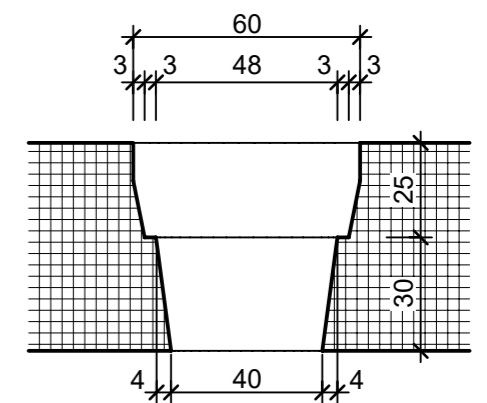

Ansicht 1-1, 1:20

Schnitt 2-2, 1:20

Detail A, 1:2

Grundriss, 1:20

Isometrie

Rubrik: O0001	Art.-Nr: 130155	HW: 14	Massstab: 1:2/20	Format: DIN A3
Pflanzen- und Brunnenröge			Gezeichnet: 13.03.2024 / edmu	Geprüft: 13.03.2024 / mavi
PARCO Pflanzentrog rechteckig grau glatt			Änderung: /	Geprüft: /
			Änderung: /	Geprüft: /
			Änderung: /	Geprüft: /
L 2500mm, B 500mm, H 500mm, W 50mm			Ersetzt:	
 CREABETON AG 6221 Rickenbach LU info@creabeton.ch Telefon 0848 400 401 CREABETON MATÉRIAUX AG 3225 Müntschemier BE			Plan-Nr: O0001_130155_14_PZ_01_01	
<small>Diese Zeichnung ist geistiges Eigentum des HW und darf ohne deren Einwilligung weder kopiert, vervielfältigt, weitergegeben, noch zur Ausführung benutzt werden. Art. 5 des Bundesgesetzes gegen den unlauteren Wettbewerb (UWG).</small>				