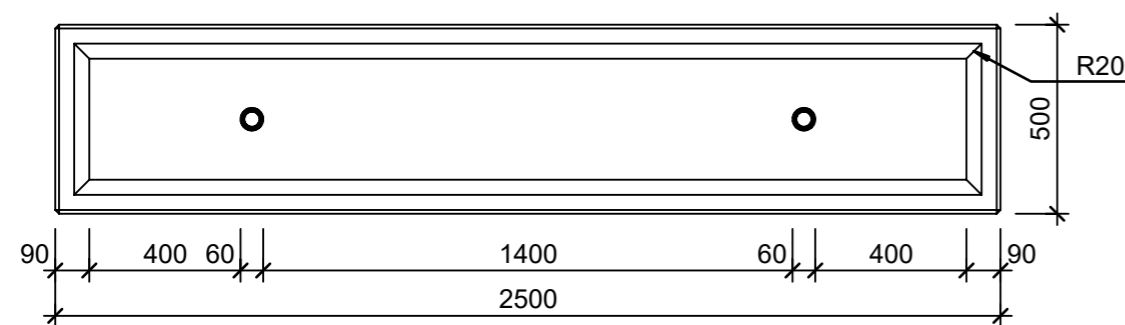

Ansicht 1-1, 1:20

Schnitt 2-2, 1:20

Detail A, 1:2

Grundriss, 1:20

Isometrie

Rubrik: O0001	Art.-Nr: 130155	HW: 14	Massstab: 1:2/20	Format: DIN A3
Pflanzen- und Brunnenröge			Gezeichnet: 13.03.2024 / edmu	Geprüft: 13.03.2024 / mavi
PARCO Pflanzentrog rechteckig grau glatt			Änderung: /	Geprüft: /
			Änderung: /	Geprüft: /
			Änderung: /	Geprüft: /
L 2500mm, B 500mm, H 500mm, W 50mm			Ersetzt:	
 CREABETON AG 6221 Rickenbach LU info@creabeton.ch Telefon 0848 400 401 CREABETON MATÉRIAUX AG 3225 Müntschemier BE			Plan-Nr: O0001_130155_14_PZ_01_01	
<small>Diese Zeichnung ist geistiges Eigentum des HW und darf ohne deren Einwilligung weder kopiert, vervielfältigt, weitergegeben, noch zur Ausführung benutzt werden. Art. 5 des Bundesgesetzes gegen den unlauteren Wettbewerb (UWG).</small>				