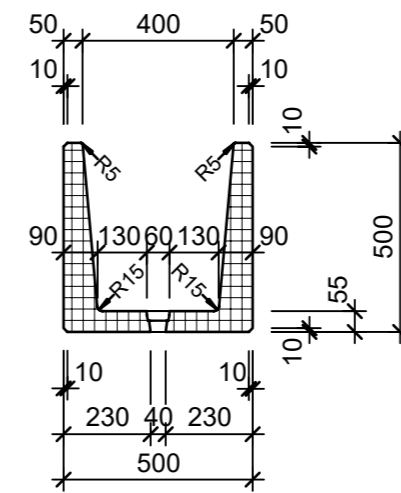

Ansicht 1-1, 1:20

Schnitt 2-2, 1:20

Detail A, 1:2

Grundriss, 1:20

Isometrie

Rubrik: O0001	Art.-Nr: 130155	HW: 14	Massstab: 1:2/20	Format: DIN A3
Pflanzen- und Brunnenröge			Gezeichnet: 13.03.2024 / edmu	Geprüft: 13.03.2024 / mavi
PARCO Pflanzentrog rechteckig grau glatt			Änderung: /	Geprüft: /
			Änderung: /	Geprüft: /
			Änderung: /	Geprüft: /
L 2500mm, B 500mm, H 500mm, W 50mm			Ersetzt:	
 CREABETON AG 6221 Rickenbach LU info@creabeton.ch Telefon 0848 400 401 CREABETON MATÉRIAUX AG 3225 Müntschemier BE			Plan-Nr: O0001_130155_14_PZ_01_01	
<small>Diese Zeichnung ist geistiges Eigentum des HW und darf ohne deren Einwilligung weder kopiert, vervielfältigt, weitergegeben, noch zur Ausführung benutzt werden. Art. 5 des Bundesgesetzes gegen den unlauteren Wettbewerb (UWG).</small>				