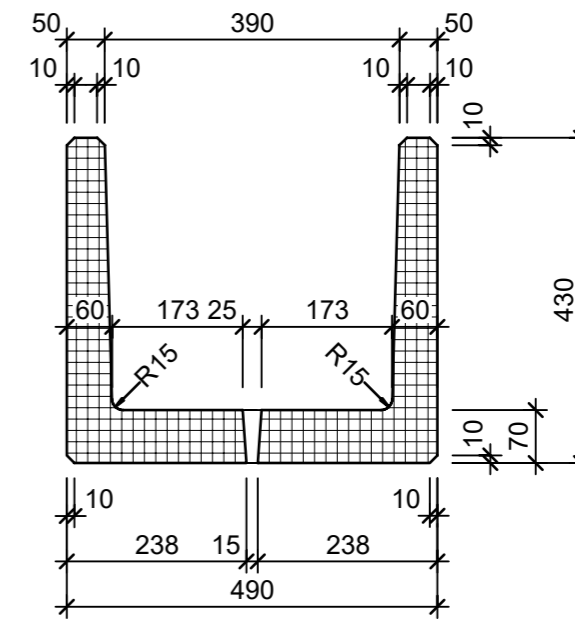

Ansicht 1-1, 1:10

Schnitt 2-2, 1:10

Grundriss, 1:10

Isometrie

Rubrik: O0001	Art.-Nr: 129730	HW: 14	Masstab: 1:10	Format: DIN A3
Pflanzen- und Brunnenröge			Gezeichnet: 13.03.2024 / edmu	Geprüft: 13.03.2024 / mavi
PARCO Pflanzentrog quadratisch grau glatt			Änderung: /	Geprüft: /
			Änderung: /	Geprüft: /
			Änderung: /	Geprüft: /
L 490mm, B 490mm, H 430mm, W 50mm			Ersetzt:	