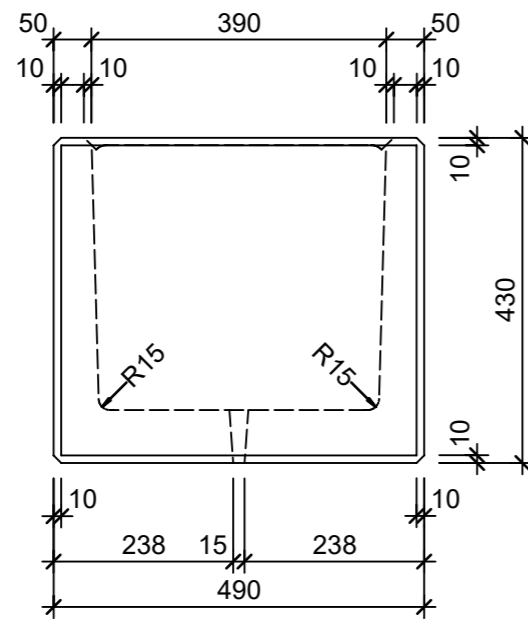

Ansicht 1-1, 1:10

Schnitt 2-2, 1:10

Grundriss, 1:10

Isometrie

Rubrik: O0001	Art.-Nr: 129730	HW: 14	Masstab: 1:10	Format: DIN A3
Pflanzen- und Brunnenröge			Gezeichnet: 13.03.2024 / edmu	Geprüft: 13.03.2024 / mavi
PARCO Pflanzentrog quadratisch grau glatt			Änderung: /	Geprüft: /
			Änderung: /	Geprüft: /
			Änderung: /	Geprüft: /
L 490mm, B 490mm, H 430mm, W 50mm			Ersetzt:	