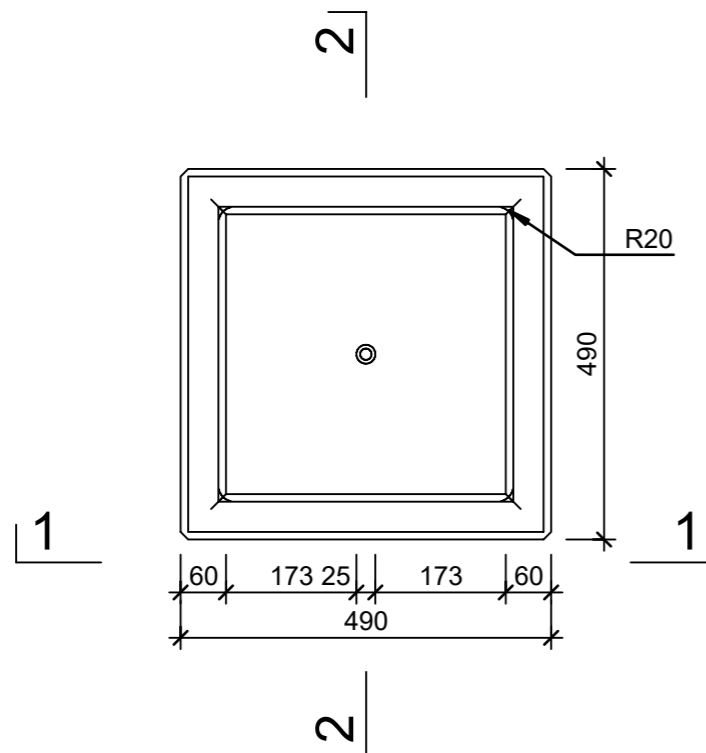

Ansicht 1-1, 1:10

Schnitt 2-2, 1:10

Grundriss, 1:10

Isometrie

Rubrik: O0001	Art.-Nr: 129730	HW: 14	Masstab: 1:10	Format: DIN A3
Pflanzen- und Brunnenröge			Gezeichnet: 13.03.2024 / edmu	Geprüft: 13.03.2024 / mavi
PARCO Pflanzentrog quadratisch grau glatt			Änderung: /	Geprüft: /
			Änderung: /	Geprüft: /
			Änderung: /	Geprüft: /
L 490mm, B 490mm, H 430mm, W 50mm			Ersetzt:	