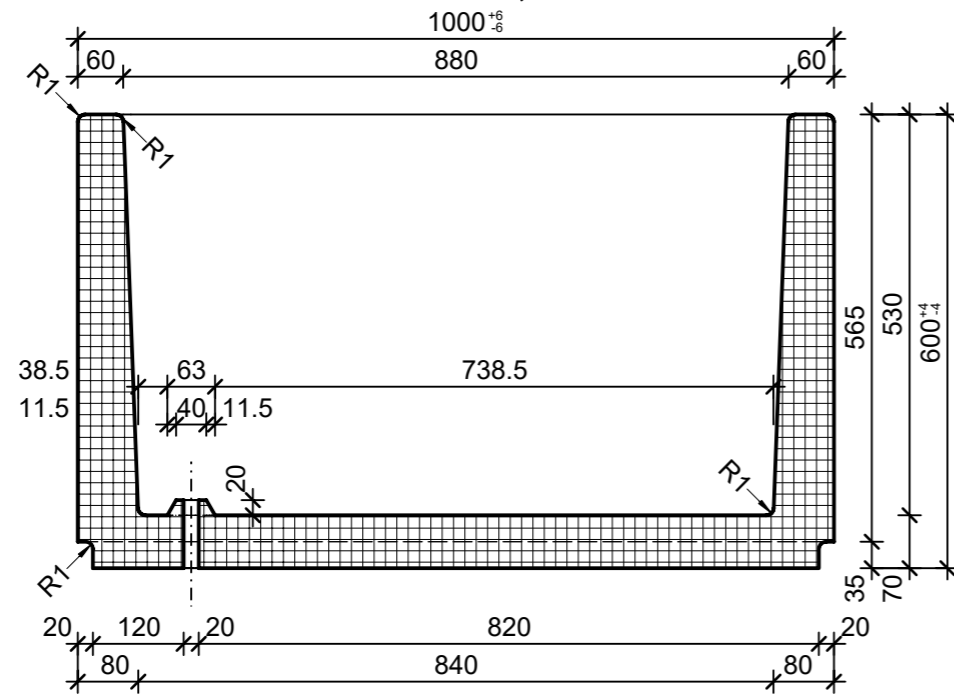

Schnitt 1-1, 1:10

Schnitt 2-2, 1:10

Grundriss, 1:10

Isometrie, 1:20

Rubrik: O0001	Art.-Nr: 129728	HW: 76	Massstab: 1:10/20	Format: DIN A3
Pflanzen- und Brunnenröge			Gezeichnet: 12.05.2022 / rle	Geprüft: 12.05.2022 / RO
PARCO Pflanzenröge rechteckig grau, glatt, gefast, W 60 mm			Änderung: /	Geprüft: /
			Änderung: /	Geprüft: /
			Änderung: /	Geprüft: /
L 1000mm, B 700mm, H 600mm			Ersetzt:	
CREABETON BAUSTOFF AG 6221 Rickenbach LU info@creabeton-baustoff.ch Telefon 0848 400 401 CREABETON PRODUKTIONS AG 7203 Trimmis GR			Plan-Nr: O0001_129728_76_PZ_01_01	
<small>Diese Zeichnung ist geistiges Eigentum des HW und darf ohne deren Einwilligung weder kopiert, vervielfältigt, weitergegeben, noch zur Ausführung benutzt werden. Art. 5 des Bundesgesetzes gegen den unlauteren Wettbewerb (UWG).</small>				