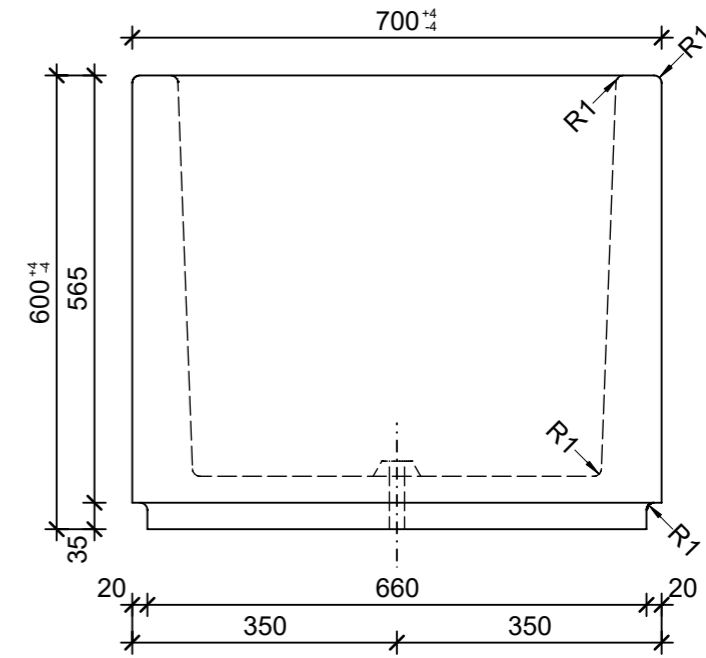

Schnitt 1-1, 1:10

Schnitt 2-2, 1:10

Grundriss, 1:10

Isometrie, 1:20

Rubrik: O0001	Art.-Nr: 129728	HW: 76	Massstab: 1:10/20	Format: DIN A3
Pflanzen- und Brunnenröge			Gezeichnet: 12.05.2022 / rle	Geprüft: 12.05.2022 / RO
PARCO Pflanzenröge rechteckig grau, glatt, gefast, W 60 mm			Änderung: /	Geprüft: /
			Änderung: /	Geprüft: /
			Änderung: /	Geprüft: /
L 1000mm, B 700mm, H 600mm			Ersetzt:	
CREABETON BAUSTOFF AG 6221 Rickenbach LU info@creabeton-baustoff.ch Telefon 0848 400 401 CREABETON PRODUKTIONS AG 7203 Trimmis GR			Plan-Nr: O0001_129728_76_PZ_01_01	
<small>Diese Zeichnung ist geistiges Eigentum des HW und darf ohne deren Einwilligung weder kopiert, vervielfältigt, weitergegeben, noch zur Ausführung benutzt werden. Art. 5 des Bundesgesetzes gegen den unlauteren Wettbewerb (UWG).</small>				