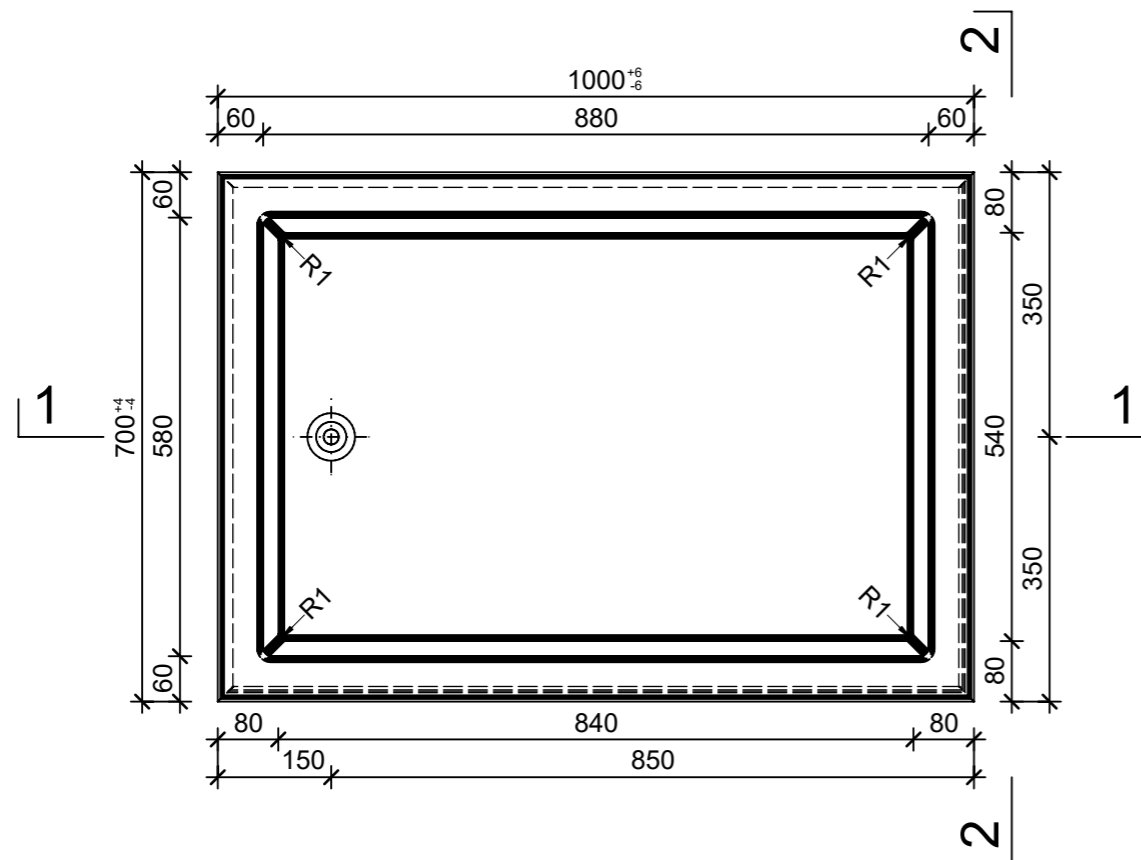

Schnitt 1-1, 1:10

Schnitt 2-2, 1:10

Grundriss, 1:10

Isometrie, 1:20

Rubrik: O0001	Art.-Nr: 129728	HW: 76	Massstab: 1:10/20	Format: DIN A3
Pflanzen- und Brunnenröge			Gezeichnet: 12.05.2022 / rle	Geprüft: 12.05.2022 / RO
PARCO Pflanzenröge rechteckig grau, glatt, gefast, W 60 mm			Änderung: /	Geprüft: /
			Änderung: /	Geprüft: /
			Änderung: /	Geprüft: /
L 1000mm, B 700mm, H 600mm			Ersetzt:	
CREABETON BAUSTOFF AG 6221 Rickenbach LU info@creabeton-baustoff.ch Telefon 0848 400 401 CREABETON PRODUKTIONS AG 7203 Trimmis GR			Plan-Nr: O0001_129728_76_PZ_01_01	
<small>Diese Zeichnung ist geistiges Eigentum des HW und darf ohne deren Einwilligung weder kopiert, vervielfältigt, weitergegeben, noch zur Ausführung benutzt werden. Art. 5 des Bundesgesetzes gegen den unlauteren Wettbewerb (UWG).</small>				