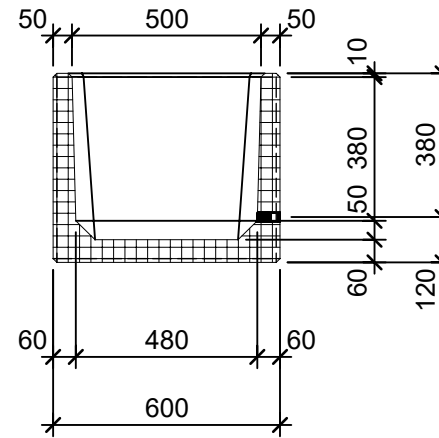

Schnitt 1-1 1:20

Schnitt 2-2 1:20

Grundriss 1:20

Isometrie 1:20

Rubrik: O0001	Art.-Nr: 129236	HW: 22	Masstab: 1:20	Format: DIN A4
PARCO Pflanzentröge rechteckig glatt			Gezeichnet: 26.11.2020 / scj	Geprüft: 12.01.2021 / gch
Pflanzentrog			Änderung: /	Geprüft: /
			Änderung:	Geprüft:
			Änderung:	Geprüft:
L 200cm, B 60cm, H 50cm			Ersetzt:	
 CREABETON BAUSTOFF AG 6221 Rickenbach LU info@creabeton-baustoff.ch Telefon 0848 400 401 STEINAG Rozloch AG 6362 Stansstad NW			Plan-Nr: O0001_129236_22_PZ_01_01	
<small>Diese Zeichnung ist geistiges Eigentum des HW und darf ohne deren Einwilligung weder kopiert, vervielfältigt, weitergegeben, noch zur Ausführung benützt werden. Art. 5 des Bundesgesetzes gegen den unlauteren Wettbewerb (UWG).</small>				