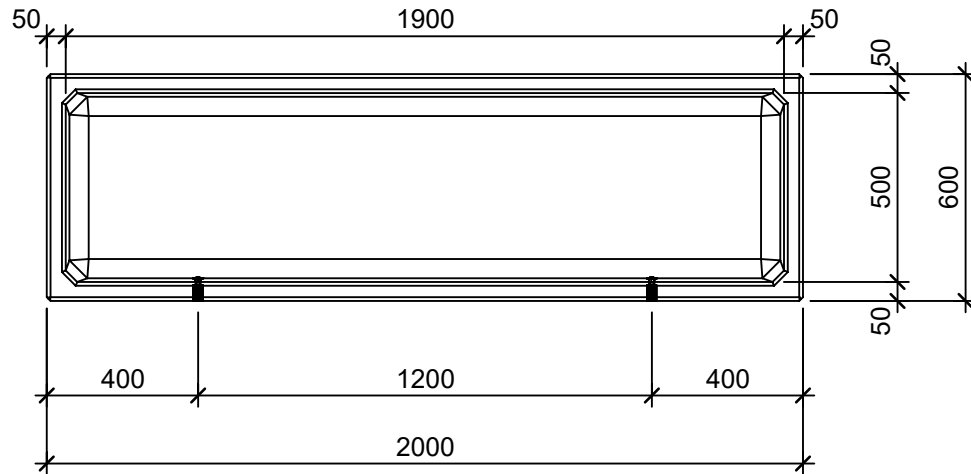

Schnitt 1-1 1:20

Schnitt 2-2 1:20

Grundriss 1:20

Isometrie 1:20

Rubrik: O0001	Art.-Nr: 129236	HW: 22	Masstab: 1:20	Format: DIN A4
PARCO Pflanzentröge rechteckig glatt			Gezeichnet: 26.11.2020 / scj	Geprüft: 12.01.2021 / gch
Pflanzentrog			Änderung: /	Geprüft: /
			Änderung:	Geprüft:
			Änderung:	Geprüft:
L 200cm, B 60cm, H 50cm			Ersetzt:	
 CREABETON BAUSTOFF AG 6221 Rickenbach LU info@creabeton-baustoff.ch Telefon 0848 400 401 STEINAG Rozloch AG 6362 Stansstad NW			Plan-Nr: O0001_129236_22_PZ_01_01	
<small>Diese Zeichnung ist geistiges Eigentum des HW und darf ohne deren Einwilligung weder kopiert, vervielfältigt, weitergegeben, noch zur Ausführung benützt werden. Art. 5 des Bundesgesetzes gegen den unlauteren Wettbewerb (UWG).</small>				