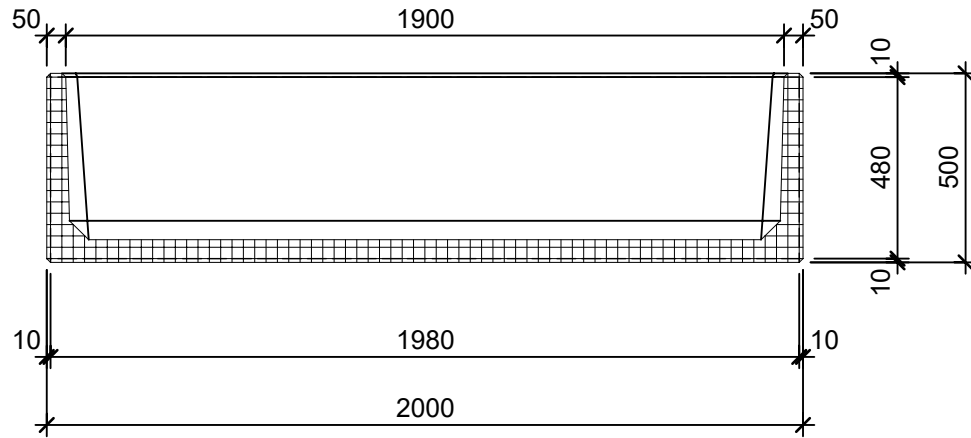

Schnitt 1-1 1:20

Schnitt 2-2 1:20

Grundriss 1:20

Isometrie 1:20

Rubrik: O0001	Art.-Nr: 129236	HW: 22	Masstab: 1:20	Format: DIN A4
PARCO Pflanzentröge rechteckig glatt			Gezeichnet: 26.11.2020 / scj	Geprüft: 12.01.2021 / gch
Pflanzentrog			Änderung: /	Geprüft: /
			Änderung:	Geprüft:
			Änderung:	Geprüft:
L 200cm, B 60cm, H 50cm			Ersetzt:	
 CREABETON BAUSTOFF AG 6221 Rickenbach LU info@creabeton-baustoff.ch Telefon 0848 400 401 STEINAG Rozloch AG 6362 Stansstad NW			Plan-Nr: O0001_129236_22_PZ_01_01	
<small>Diese Zeichnung ist geistiges Eigentum des HW und darf ohne deren Einwilligung weder kopiert, vervielfältigt, weitergegeben, noch zur Ausführung benützt werden. Art. 5 des Bundesgesetzes gegen den unlauteren Wettbewerb (UWG).</small>				