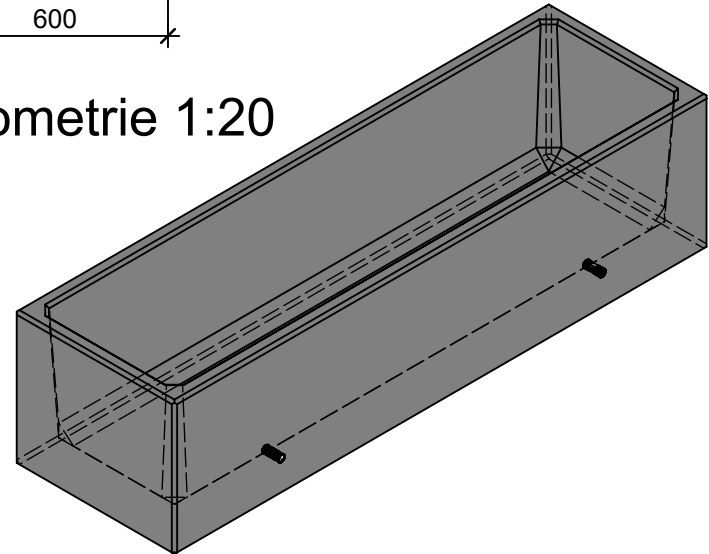

Schnitt 1-1 1:20

Schnitt 2-2 1:20

Grundriss 1:20

Isometrie 1:20

Rubrik: O0001	Art.-Nr: 129236	HW: 22	Masstab: 1:20	Format: DIN A4
PARCO Pflanzentröge rechteckig glatt			Gezeichnet: 26.11.2020 / scj	Geprüft: 12.01.2021 / gch
Pflanzentrog			Änderung: /	Geprüft: /
			Änderung:	Geprüft:
			Änderung:	Geprüft:
L 200cm, B 60cm, H 50cm			Ersetzt:	
 CREABETON BAUSTOFF AG 6221 Rickenbach LU info@creabeton-baustoff.ch Telefon 0848 400 401 STEINAG Rozloch AG 6362 Stansstad NW			Plan-Nr: O0001_129236_22_PZ_01_01	
<small>Diese Zeichnung ist geistiges Eigentum des HW und darf ohne deren Einwilligung weder kopiert, vervielfältigt, weitergegeben, noch zur Ausführung benützt werden. Art. 5 des Bundesgesetzes gegen den unlauteren Wettbewerb (UWG).</small>				