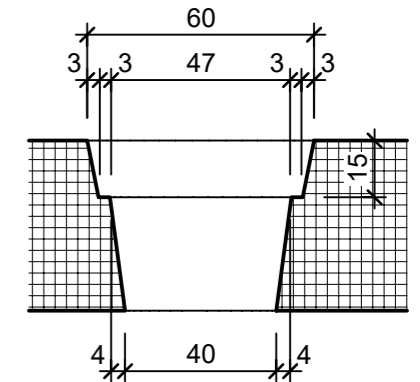

Ansicht 1-1, 1:10

Schnitt 2-2, 1:10

Detail A, 1:2

Grundriss, 1:10

Isometrie

Abweichung je nach Schalungsgeneration:

\* = Restmass

Rubrik: O0001	Art.-Nr: 127842	HW: 14	Massstab: 1:2/10	Format: DIN A3
Pflanzen- und Brunnenträge			Gezeichnet: 12.07.2023 / abma	Geprüft: 12.07.2023 / nihu
PARCO Pflanzentrog rechteckig grau glatt			Änderung: /	Geprüft: /
			Änderung: /	Geprüft: /
			Änderung: /	Geprüft: /
L 2000mm, B 450mm, H 450mm, W 45mm			Ersetzt:	
 <b>CREABETON AG</b> 6221 Rickenbach LU info@creabeton.ch Telefon 0848 400 401 <b>CREABETON MATÉRIAUX AG</b> 3225 Müntschemier BE			Plan-Nr: O0001_127842_14_PZ_01_01	
<small>Diese Zeichnung ist geistiges Eigentum des HW und darf ohne deren Einwilligung weder kopiert, vervielfältigt, weitergegeben, noch zur Ausführung benutzt werden. Art. 5 des Bundesgesetzes gegen den unlauteren Wettbewerb (UWG).</small>				