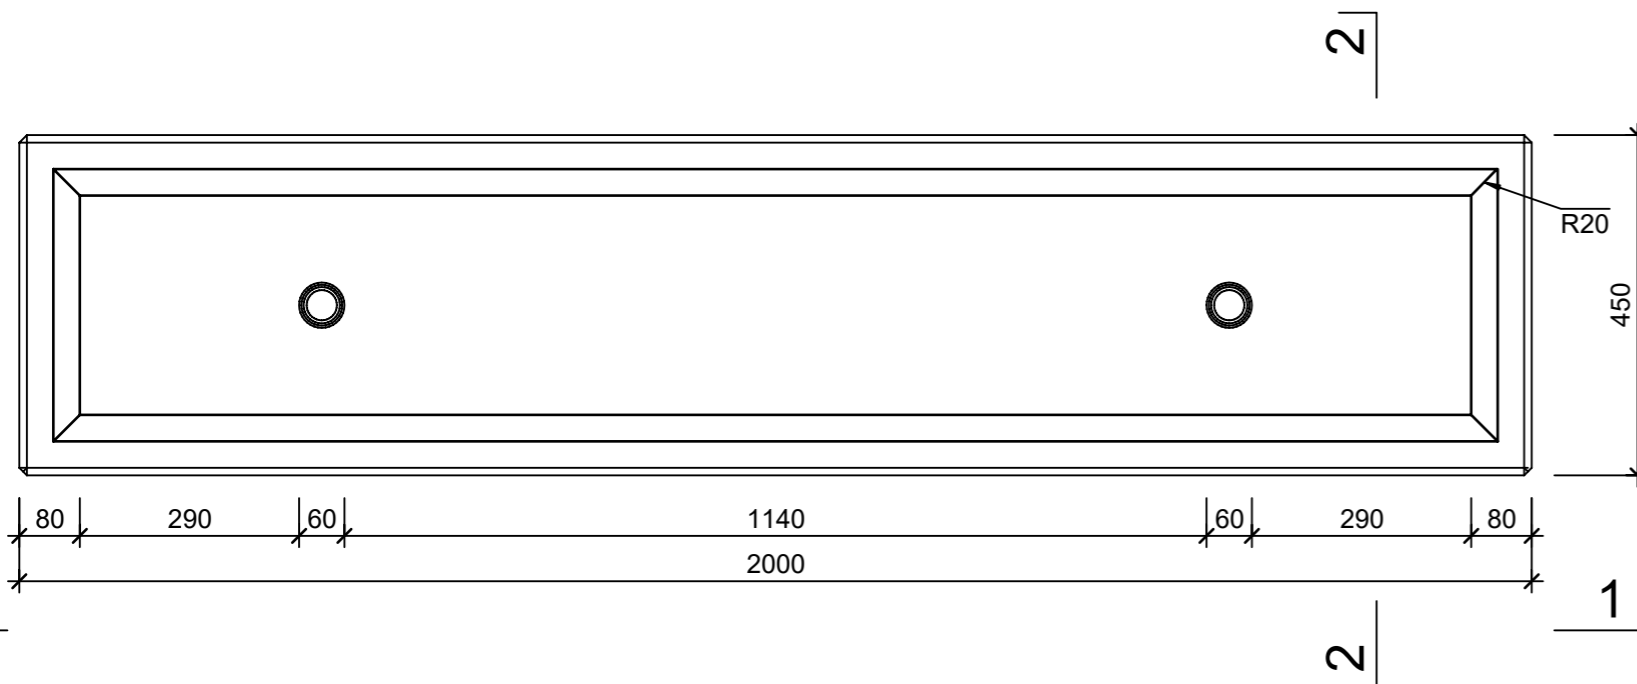

Ansicht 1-1, 1:10

Schnitt 2-2, 1:10

Detail A, 1:2

Grundriss, 1:10

Isometrie

Abweichung je nach Schalungsgeneration:

\* = Restmass

Rubrik: O0001	Art.-Nr: 127842	HW: 14	Massstab: 1:2/10	Format: DIN A3
Pflanzen- und Brunnenträge			Gezeichnet: 12.07.2023 / abma	Geprüft: 12.07.2023 / nihu
PARCO Pflanzentrog rechteckig grau glatt			Änderung: /	Geprüft: /
			Änderung: /	Geprüft: /
			Änderung: /	Geprüft: /
L 2000mm, B 450mm, H 450mm, W 45mm			Ersetzt:	
 <b>CREABETON AG</b> 6221 Rickenbach LU info@creabeton.ch Telefon 0848 400 401 <b>CREABETON MATÉRIAUX AG</b> 3225 Müntschemier BE			Plan-Nr: O0001_127842_14_PZ_01_01	
<small>Diese Zeichnung ist geistiges Eigentum des HW und darf ohne deren Einwilligung weder kopiert, vervielfältigt, weitergegeben, noch zur Ausführung benutzt werden. Art. 5 des Bundesgesetzes gegen den unlauteren Wettbewerb (UWG).</small>				