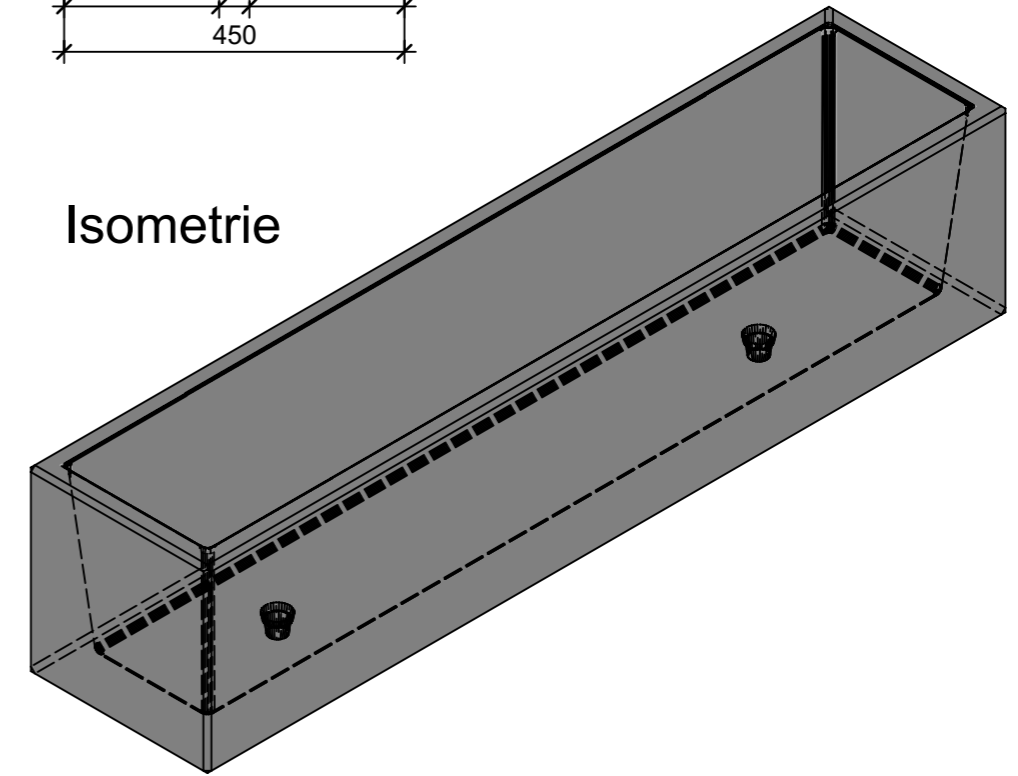

Ansicht 1-1, 1:10

Schnitt 2-2, 1:10

Detail A, 1:2

Grundriss, 1:10

Isometrie

Abweichung je nach Schalungsgeneration:

\* = Restmass

Rubrik: O0001	Art.-Nr: 127842	HW: 14	Massstab: 1:2/10	Format: DIN A3
Pflanzen- und Brunnenträge			Gezeichnet: 12.07.2023 / abma	Geprüft: 12.07.2023 / nihu
PARCO Pflanzentrog rechteckig grau glatt			Änderung: /	Geprüft: /
			Änderung: /	Geprüft: /
			Änderung: /	Geprüft: /
L 2000mm, B 450mm, H 450mm, W 45mm			Ersetzt:	
 <b>CREABETON AG</b> 6221 Rickenbach LU info@creabeton.ch Telefon 0848 400 401 <b>CREABETON MATÉRIAUX AG</b> 3225 Müntschemier BE			Plan-Nr: O0001_127842_14_PZ_01_01	
<small>Diese Zeichnung ist geistiges Eigentum des HW und darf ohne deren Einwilligung weder kopiert, vervielfältigt, weitergegeben, noch zur Ausführung benutzt werden. Art. 5 des Bundesgesetzes gegen den unlauteren Wettbewerb (UWG).</small>				