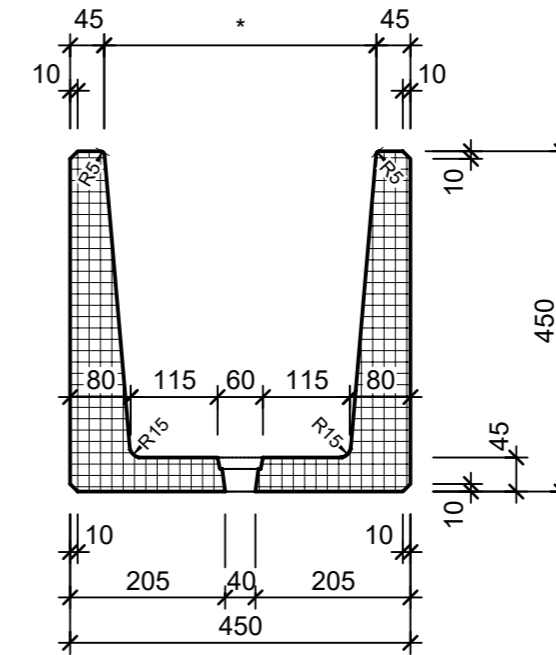

Ansicht 1-1, 1:10

Schnitt 2-2, 1:10

Detail A, 1:2

Grundriss, 1:10

Isometrie

Abweichung je nach Schalungsgeneration:

\* = Restmass

Rubrik: O0001	Art.-Nr: 127842	HW: 14	Massstab: 1:2/10	Format: DIN A3
Pflanzen- und Brunnenträge			Gezeichnet: 12.07.2023 / abma	Geprüft: 12.07.2023 / nihu
PARCO Pflanzentrog rechteckig grau glatt			Änderung: /	Geprüft: /
			Änderung: /	Geprüft: /
			Änderung: /	Geprüft: /
L 2000mm, B 450mm, H 450mm, W 45mm			Ersetzt:	
 <b>CREABETON AG</b> 6221 Rickenbach LU info@creabeton.ch Telefon 0848 400 401 <b>CREABETON MATÉRIAUX AG</b> 3225 Müntschemier BE			Plan-Nr: O0001_127842_14_PZ_01_01	
<small>Diese Zeichnung ist geistiges Eigentum des HW und darf ohne deren Einwilligung weder kopiert, vervielfältigt, weitergegeben, noch zur Ausführung benutzt werden. Art. 5 des Bundesgesetzes gegen den unlauteren Wettbewerb (UWG).</small>				