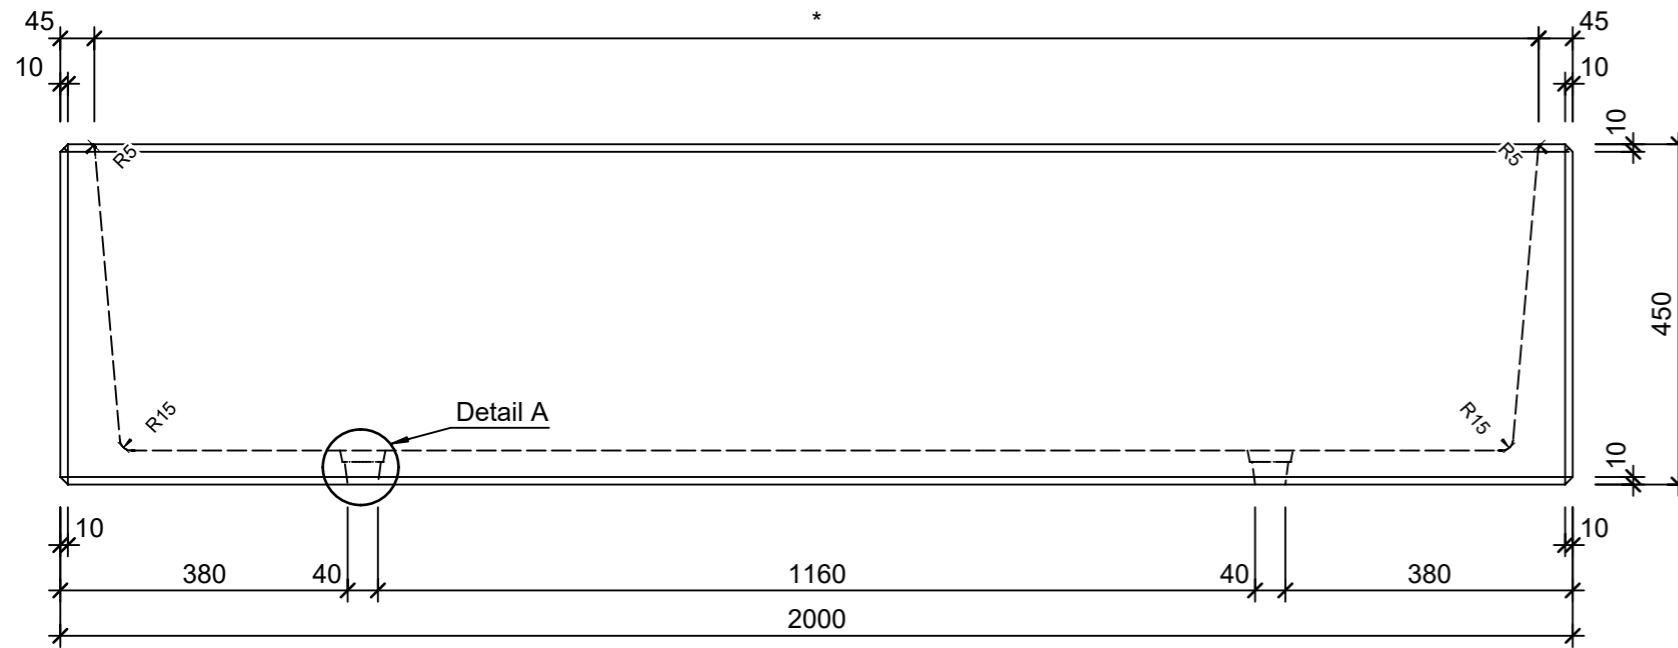

Ansicht 1-1, 1:10

Schnitt 2-2, 1:10

Detail A, 1:2

Grundriss, 1:10

Isometrie

Abweichung je nach Schalungsgeneration:

\* = Restmass

Rubrik: O0001	Art.-Nr: 127842	HW: 14	Massstab: 1:2/10	Format: DIN A3
Pflanzen- und Brunnenträge			Gezeichnet: 12.07.2023 / abma	Geprüft: 12.07.2023 / nihu
PARCO Pflanzentrog rechteckig grau glatt			Änderung: /	Geprüft: /
			Änderung: /	Geprüft: /
			Änderung: /	Geprüft: /
L 2000mm, B 450mm, H 450mm, W 45mm			Ersetzt:	
 <b>CREABETON AG</b> 6221 Rickenbach LU info@creabeton.ch Telefon 0848 400 401 <b>CREABETON MATÉRIAUX AG</b> 3225 Müntschemier BE			Plan-Nr: O0001_127842_14_PZ_01_01	
<small>Diese Zeichnung ist geistiges Eigentum des HW und darf ohne deren Einwilligung weder kopiert, vervielfältigt, weitergegeben, noch zur Ausführung benutzt werden. Art. 5 des Bundesgesetzes gegen den unlauteren Wettbewerb (UWG).</small>				