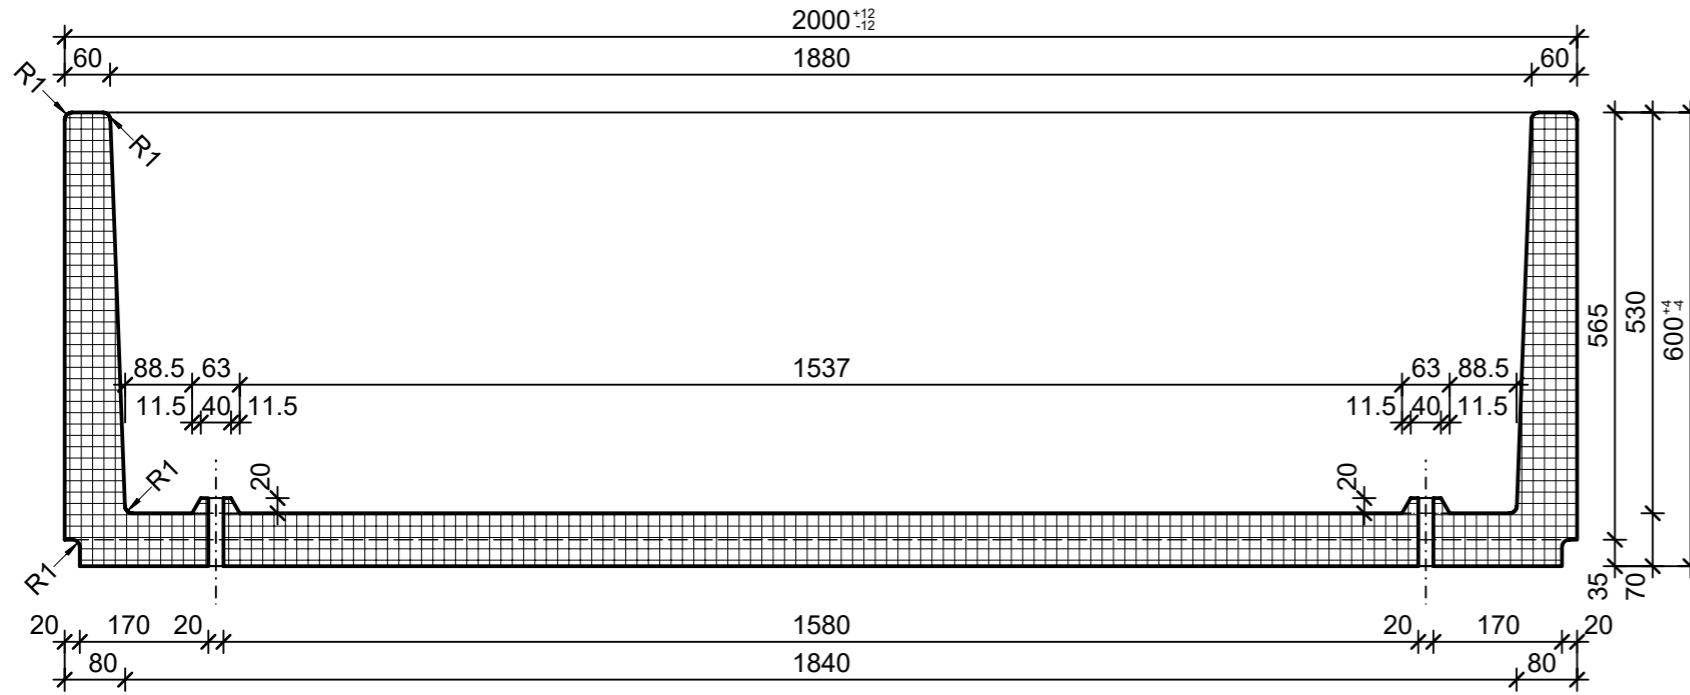

Schnitt 1-1, 1:10

Schnitt 2-2, 1:10

Grundriss, 1:10

Isometrie, 1:20

Rubrik: O0001	Art.-Nr: 125053	HW: 76	Massstab: 1:10/20	Format: DIN A3
Pflanzen- und Brunnenröge			Gezeichnet: 12.05.2022 / rle	Geprüft: 12.05.2022 / RO
PARCO Pflanzentröge rechteckig anthrazit, glatt, gefast, W 60 mm			Änderung: /	Geprüft: /
			Änderung: /	Geprüft: /
			Änderung: /	Geprüft: /
L 2000mm, B 600mm, H 600mm			Ersetzt:	
<b>CREABETON BAUSTOFF AG</b> 6221 Rickenbach LU info@creabeton-baustoff.ch Telefon 0848 400 401 <b>CREABETON PRODUKTIONS AG</b> 7203 Trimmis GR			Plan-Nr: O0001_125053_76_PZ_01_01	
<small>Diese Zeichnung ist geistiges Eigentum des HW und darf ohne deren Einwilligung weder kopiert, vervielfältigt, weitergegeben, noch zur Ausführung benutzt werden. Art. 5 des Bundesgesetzes gegen den unlauteren Wettbewerb (UWG).</small>				