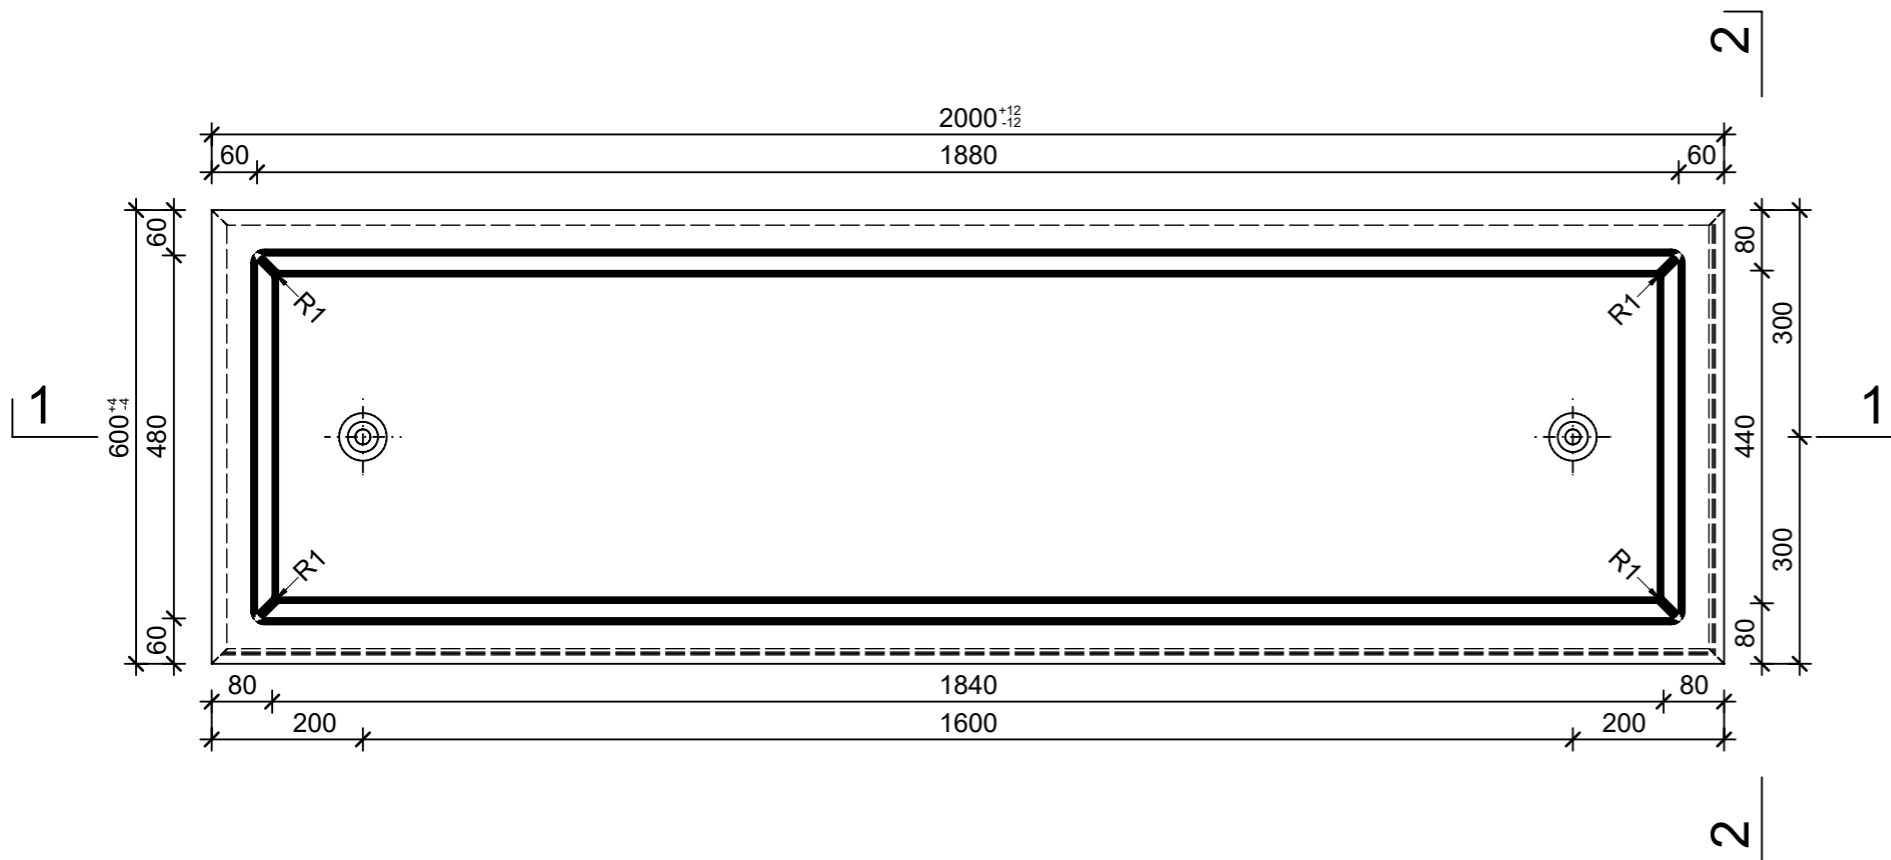

Schnitt 1-1, 1:10

Schnitt 2-2, 1:10

Grundriss, 1:10

Isometrie, 1:20

Rubrik: O0001	Art.-Nr: 125053	HW: 76	Massstab: 1:10/20	Format: DIN A3
Pflanzen- und Brunnenröge			Gezeichnet: 12.05.2022 / rle	Geprüft: 12.05.2022 / RO
PARCO Pflanzentröge rechteckig anthrazit, glatt, gefast, W 60 mm			Änderung: /	Geprüft: /
			Änderung: /	Geprüft: /
			Änderung: /	Geprüft: /
L 2000mm, B 600mm, H 600mm			Ersetzt:	
<b>CREABETON BAUSTOFF AG</b> 6221 Rickenbach LU info@creabeton-baustoff.ch Telefon 0848 400 401 <b>CREABETON PRODUKTIONS AG</b> 7203 Trimmis GR			Plan-Nr: O0001_125053_76_PZ_01_01	
<small>Diese Zeichnung ist geistiges Eigentum des HW und darf ohne deren Einwilligung weder kopiert, vervielfältigt, weitergegeben, noch zur Ausführung benutzt werden. Art. 5 des Bundesgesetzes gegen den unlauteren Wettbewerb (UWG).</small>				