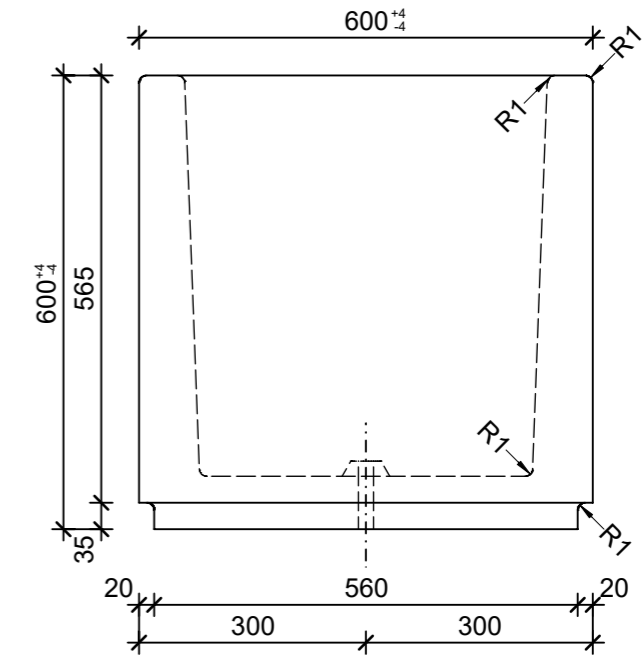

Schnitt 1-1, 1:10

Schnitt 2-2, 1:10

Grundriss, 1:10

Isometrie, 1:20

Rubrik: O0001	Art.-Nr: 125053	HW: 76	Massstab: 1:10/20	Format: DIN A3
Pflanzen- und Brunnenröge			Gezeichnet: 12.05.2022 / rle	Geprüft: 12.05.2022 / RO
PARCO Pflanzentröge rechteckig anthrazit, glatt, gefast, W 60 mm			Änderung: /	Geprüft: /
			Änderung: /	Geprüft: /
			Änderung: /	Geprüft: /
L 2000mm, B 600mm, H 600mm			Ersetzt:	
<b>CREABETON BAUSTOFF AG</b> 6221 Rickenbach LU info@creabeton-baustoff.ch Telefon 0848 400 401 <b>CREABETON PRODUKTIONS AG</b> 7203 Trimmis GR			Plan-Nr: O0001_125053_76_PZ_01_01	
<small>Diese Zeichnung ist geistiges Eigentum des HW und darf ohne deren Einwilligung weder kopiert, vervielfältigt, weitergegeben, noch zur Ausführung benutzt werden. Art. 5 des Bundesgesetzes gegen den unlauteren Wettbewerb (UWG).</small>				