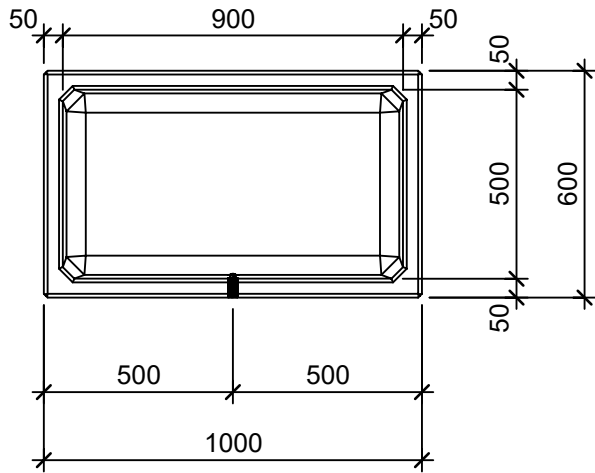

### Schnitt 1-1 1:20

### Schnitt 2-2 1:20

### Isometrie 1:20

### Grundriss 1:20

Rubrik: 00001	Art.-Nr: 124446	HW: 22	Massstab: 1:20	Format: DIN A4
PARCO Pflanzentröge rechteckig glatt			Gezeichnet: 26.11.2020 / scj	Geprüft: 12.01.2021 / gch
Pflanzentrog			Änderung: /	Geprüft: /
			Änderung:	Geprüft:
			Änderung:	Geprüft:
L 100cm, B 60cm, H 50cm			Ersetzt:	
<b>CREABETON</b> CREABETON BAUSTOFF AG 6221 Rickenbach LU info@creabeton-baustoff.ch Telefon 0848 400 401 STEINAG Rozloch AG 6362 Stansstad NW			Plan-Nr: 00001_124446_22_PZ_01_01	
<small>Diese Zeichnung ist geistiges Eigentum des HW und darf ohne deren Einwilligung weder kopiert, vervielfältigt, weitergegeben, noch zur Ausführung benützt werden. Art. 5 des Bundesgesetzes gegen den unlauteren Wettbewerb (UWG).</small>				