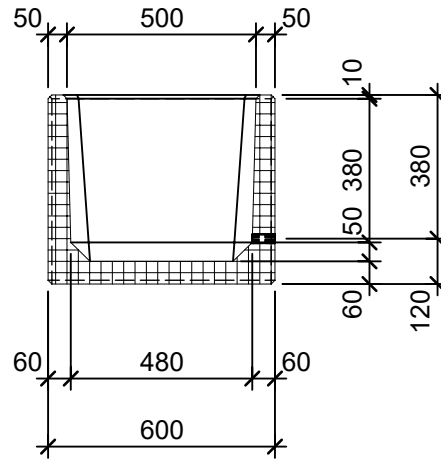

### Schnitt 1-1 1:20

### Schnitt 2-2 1:20

### Isometrie 1:20

### Grundriss 1:20

Rubrik: 00001	Art.-Nr: 124446	HW: 22	Massstab: 1:20	Format: DIN A4
PARCO Pflanzentröge rechteckig glatt			Gezeichnet: 26.11.2020 / scj	Geprüft: 12.01.2021 / gch
Pflanzentrog			Änderung: /	Geprüft: /
			Änderung:	Geprüft:
			Änderung:	Geprüft:
L 100cm, B 60cm, H 50cm			Ersetzt:	
<b>CREABETON</b> CREABETON BAUSTOFF AG 6221 Rickenbach LU info@creabeton-baustoff.ch Telefon 0848 400 401 STEINAG Rozloch AG 6362 Stansstad NW			Plan-Nr: 00001_124446_22_PZ_01_01	
<small>Diese Zeichnung ist geistiges Eigentum des HW und darf ohne deren Einwilligung weder kopiert, vervielfältigt, weitergegeben, noch zur Ausführung benützt werden. Art. 5 des Bundesgesetzes gegen den unlauteren Wettbewerb (UWG).</small>				