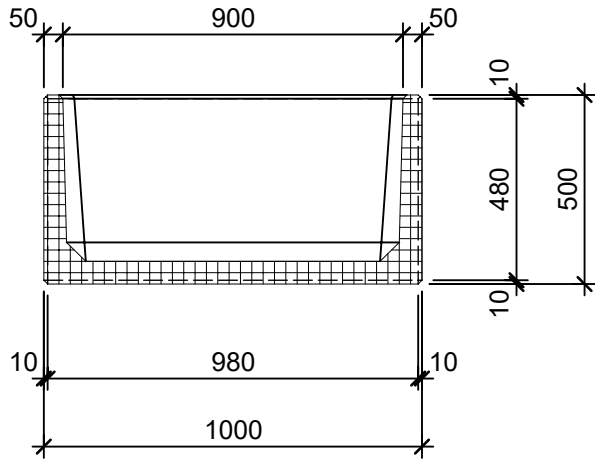

### Schnitt 1-1 1:20

### Schnitt 2-2 1:20

### Isometrie 1:20

### Grundriss 1:20

Rubrik: 00001	Art.-Nr: 124446	HW: 22	Massstab: 1:20	Format: DIN A4
PARCO Pflanzentröge rechteckig glatt			Gezeichnet: 26.11.2020 / scj	Geprüft: 12.01.2021 / gch
Pflanzentrog			Änderung: /	Geprüft: /
			Änderung:	Geprüft:
			Änderung:	Geprüft:
L 100cm, B 60cm, H 50cm			Ersetzt:	
<b>CREABETON</b> CREABETON BAUSTOFF AG 6221 Rickenbach LU info@creabeton-baustoff.ch Telefon 0848 400 401 STEINAG Rozloch AG 6362 Stansstad NW			Plan-Nr: 00001_124446_22_PZ_01_01	
<small>Diese Zeichnung ist geistiges Eigentum des HW und darf ohne deren Einwilligung weder kopiert, vervielfältigt, weitergegeben, noch zur Ausführung benützt werden. Art. 5 des Bundesgesetzes gegen den unlauteren Wettbewerb (UWG).</small>				