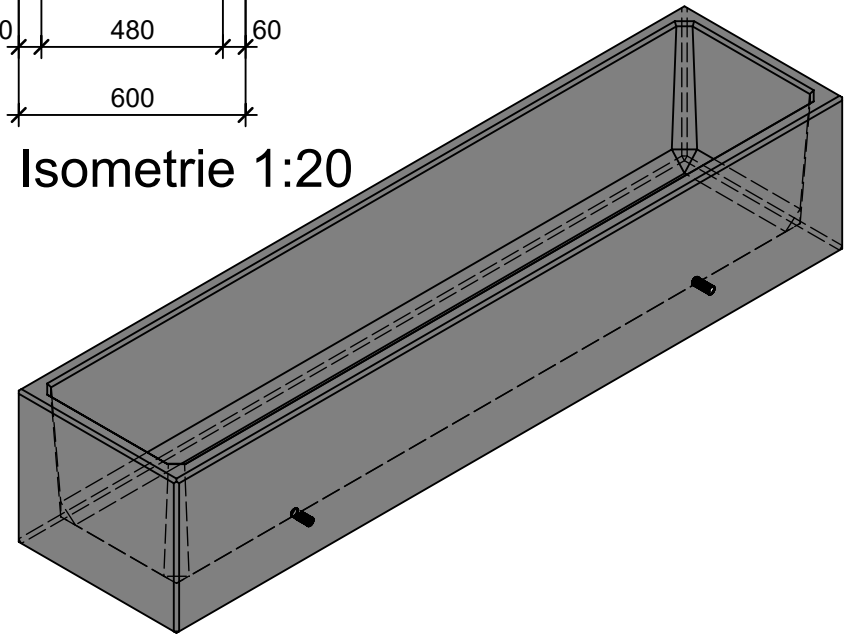

Schnitt 1-1 1:20

Schnitt 2-2 1:20

Isometrie 1:20

Grundriss 1:20

Rubrik: O0001	Art.-Nr: 124155	HW: 22	Massstab: 1:20	Format: DIN A4
PARCO Pflanzentröge rechteckig glatt			Gezeichnet: 26.11.2020 / scj	Geprüft: 12.01.2021 / gch
Pflanzentrog			Änderung: /	Geprüft: /
			Änderung:	Geprüft:
			Änderung:	Geprüft:
L 250cm, B 60cm, H 50cm			Ersetzt:	
CREABETON CREABETON BAUSTOFF AG 6221 Rickenbach LU info@creabeton-baustoff.ch Telefon 0848 400 401 STEINAG Rozloch AG 6362 Stansstad NW			Plan-Nr: O0001_124155_22_PZ_01_01	
Diese Zeichnung ist geistiges Eigentum des HW und darf ohne deren Einwilligung weder kopiert, vervielfältigt, weitergegeben, noch zur Ausführung benutzt werden. Art. 5 des Bundesgesetzes gegen den unlauteren Wettbewerb (UWG).				