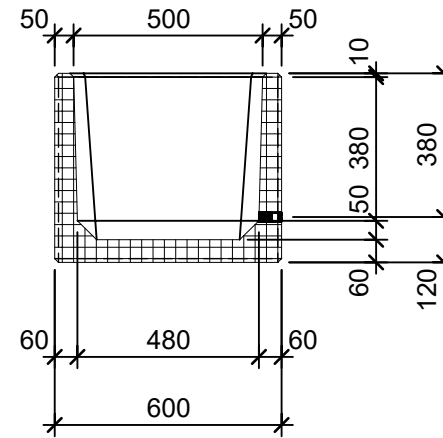

Schnitt 1-1 1:20

Schnitt 2-2 1:20

Isometrie 1:20

Grundriss 1:20

Rubrik: O0001	Art.-Nr: 124155	HW: 22	Massstab: 1:20	Format: DIN A4
PARCO Pflanzentröge rechteckig glatt			Gezeichnet: 26.11.2020 / scj	Geprüft: 12.01.2021 / gch
Pflanzentrog			Änderung: /	Geprüft: /
			Änderung:	Geprüft:
			Änderung:	Geprüft:
L 250cm, B 60cm, H 50cm			Ersetzt:	
CREABETON CREABETON BAUSTOFF AG 6221 Rickenbach LU info@creabeton-baustoff.ch Telefon 0848 400 401 STEINAG Rozloch AG 6362 Stansstad NW			Plan-Nr: O0001_124155_22_PZ_01_01	
Diese Zeichnung ist geistiges Eigentum des HW und darf ohne deren Einwilligung weder kopiert, vervielfältigt, weitergegeben, noch zur Ausführung benutzt werden. Art. 5 des Bundesgesetzes gegen den unlauteren Wettbewerb (UWG).				