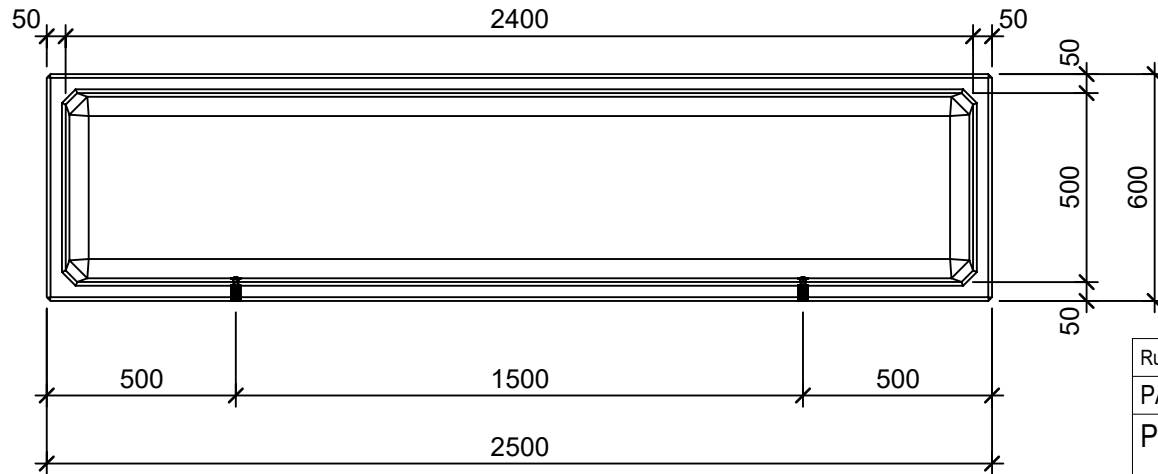

Schnitt 1-1 1:20

Schnitt 2-2 1:20

Isometrie 1:20

Grundriss 1:20

Rubrik: O0001	Art.-Nr: 124155	HW: 22	Massstab: 1:20	Format: DIN A4
PARCO Pflanzentröge rechteckig glatt			Gezeichnet: 26.11.2020 / scj	Geprüft: 12.01.2021 / gch
Pflanzentrog			Änderung: /	Geprüft: /
			Änderung:	Geprüft:
			Änderung:	Geprüft:
L 250cm, B 60cm, H 50cm			Ersetzt:	
CREABETON CREABETON BAUSTOFF AG 6221 Rickenbach LU info@creabeton-baustoff.ch Telefon 0848 400 401 STEINAG Rozloch AG 6362 Stansstad NW			Plan-Nr: O0001_124155_22_PZ_01_01	
Diese Zeichnung ist geistiges Eigentum des HW und darf ohne deren Einwilligung weder kopiert, vervielfältigt, weitergegeben, noch zur Ausführung benutzt werden. Art. 5 des Bundesgesetzes gegen den unlauteren Wettbewerb (UWG).				