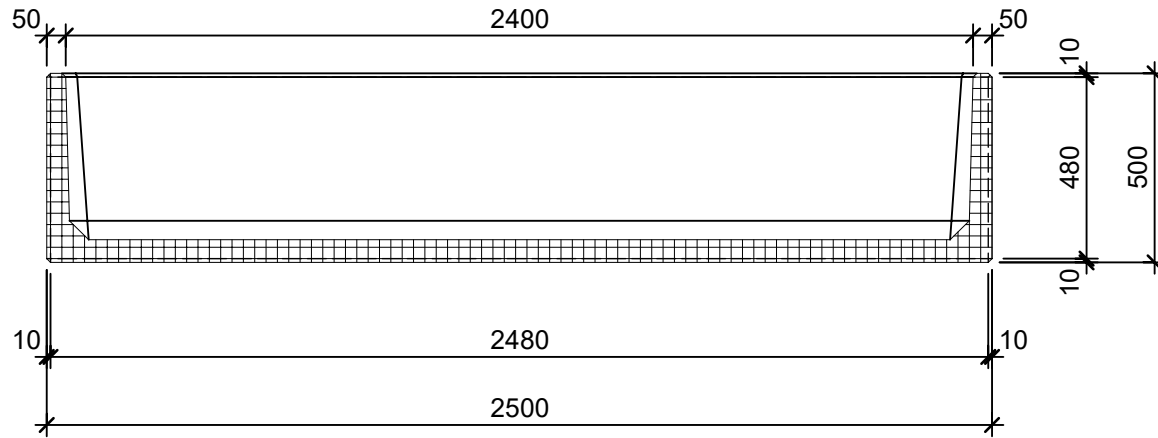

Schnitt 1-1 1:20

Schnitt 2-2 1:20

Isometrie 1:20

Grundriss 1:20

Rubrik: O0001	Art.-Nr: 124155	HW: 22	Massstab: 1:20	Format: DIN A4
PARCO Pflanzentröge rechteckig glatt			Gezeichnet: 26.11.2020 / scj	Geprüft: 12.01.2021 / gch
Pflanzentrog			Änderung: /	Geprüft: /
			Änderung:	Geprüft:
			Änderung:	Geprüft:
L 250cm, B 60cm, H 50cm			Ersetzt:	
CREABETON CREABETON BAUSTOFF AG 6221 Rickenbach LU info@creabeton-baustoff.ch Telefon 0848 400 401 STEINAG Rozloch AG 6362 Stansstad NW			Plan-Nr: O0001_124155_22_PZ_01_01	
Diese Zeichnung ist geistiges Eigentum des HW und darf ohne deren Einwilligung weder kopiert, vervielfältigt, weitergegeben, noch zur Ausführung benutzt werden. Art. 5 des Bundesgesetzes gegen den unlauteren Wettbewerb (UWG).				