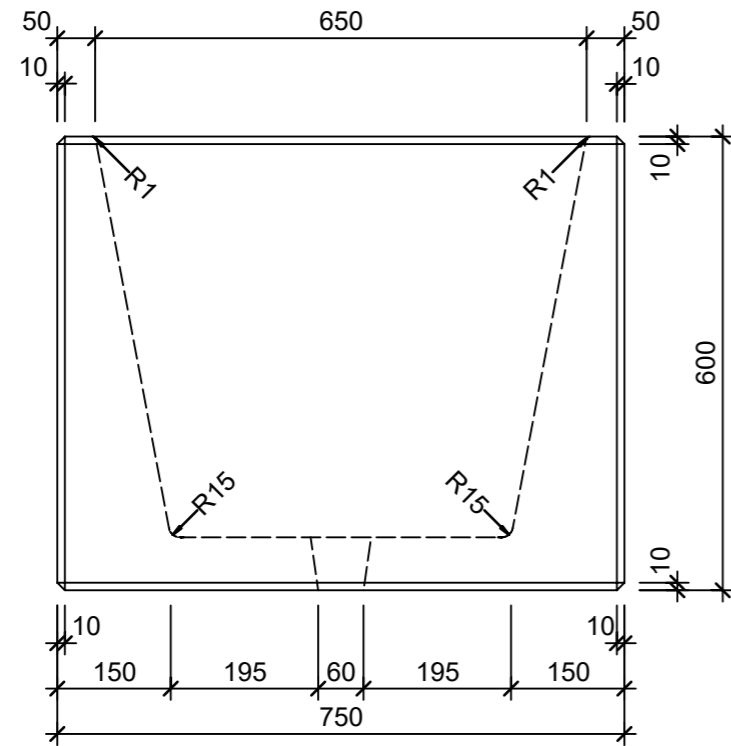

Ansicht 1-1, 1:10

Schnitt 2-2, 1:10

Grundriss, 1:10

Isometrie

Rubrik: O0001	Art.-Nr: 122506	HW: 14	Massstab: 1:10	Format: DIN A3
Pflanzen- und Brunnenröge			Gezeichnet: 13.03.2024 / edmu	Geprüft: 13.03.2024 / mavi
PARCO Pflanzentrog quadratisch grau glatt			Änderung: /	Geprüft: /
			Änderung: /	Geprüft: /
			Änderung: /	Geprüft: /
L 750mm, B 750mm, H 600mm, W 50mm			Ersetzt:	
CREABETON AG 6221 Rickenbach LU info@creabeton.ch Telefon 0848 400 401 CREABETON MATÉRIAUX AG 3225 Müntschemier BE			Plan-Nr: O0001_122506_14_PZ_01_01	