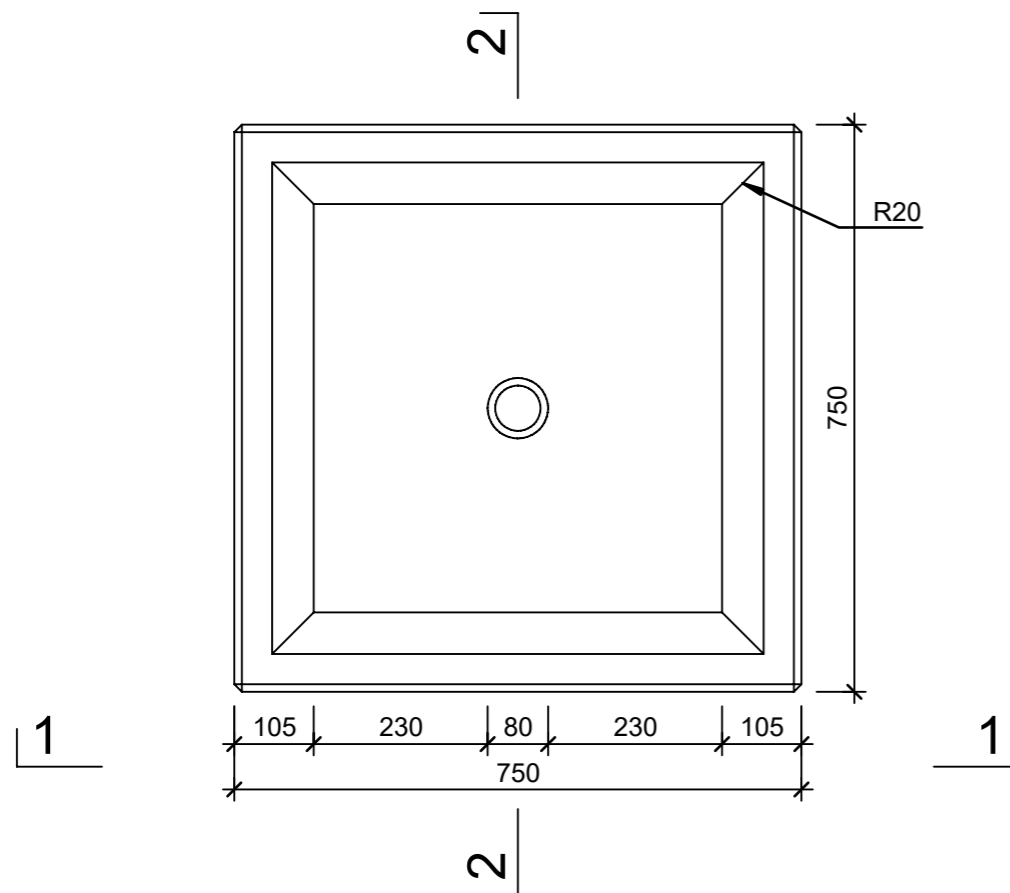

Ansicht 1-1, 1:10

Schnitt 2-2, 1:10

Grundriss, 1:10

Isometrie

Rubrik: O0001	Art.-Nr: 122506	HW: 14	Massstab: 1:10	Format: DIN A3
Pflanzen- und Brunnenröge			Gezeichnet: 13.03.2024 / edmu	Geprüft: 13.03.2024 / mavi
PARCO Pflanzentrog quadratisch grau glatt			Änderung: /	Geprüft: /
			Änderung: /	Geprüft: /
			Änderung: /	Geprüft: /
L 750mm, B 750mm, H 600mm, W 50mm			Ersetzt:	
CREABETON AG 6221 Rickenbach LU info@creabeton.ch Telefon 0848 400 401 CREABETON MATÉRIAUX AG 3225 Müntschemier BE			Plan-Nr: O0001_122506_14_PZ_01_01	