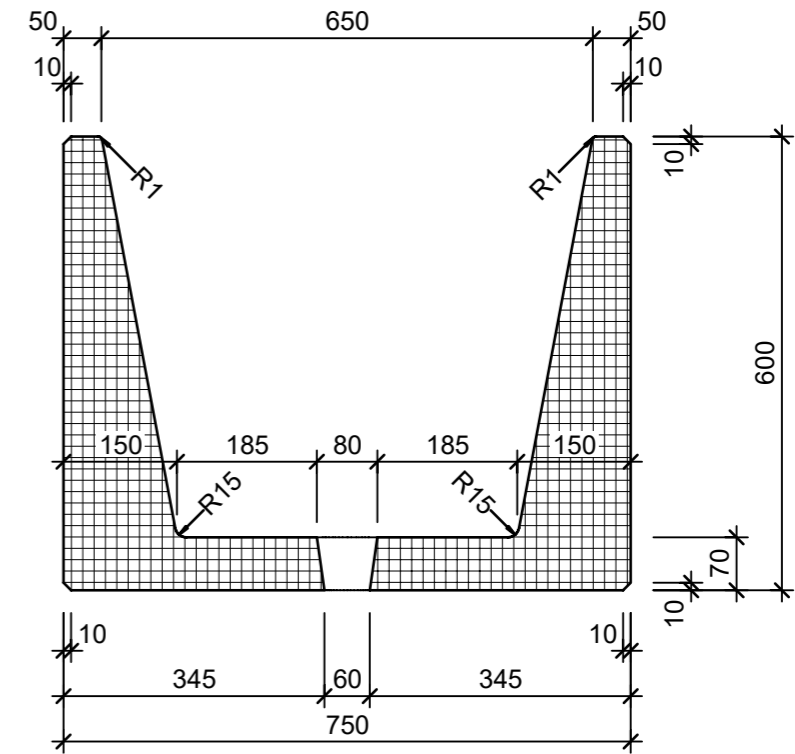

Ansicht 1-1, 1:10

Schnitt 2-2, 1:10

Grundriss, 1:10

Isometrie

Rubrik: O0001	Art.-Nr: 122506	HW: 14	Massstab: 1:10	Format: DIN A3
Pflanzen- und Brunnenröge			Gezeichnet: 13.03.2024 / edmu	Geprüft: 13.03.2024 / mavi
PARCO Pflanzentrog quadratisch grau glatt			Änderung: /	Geprüft: /
			Änderung: /	Geprüft: /
			Änderung: /	Geprüft: /
L 750mm, B 750mm, H 600mm, W 50mm			Ersetzt:	
CREABETON AG 6221 Rickenbach LU info@creabeton.ch Telefon 0848 400 401 CREABETON MATÉRIAUX AG 3225 Müntschemier BE			Plan-Nr: O0001_122506_14_PZ_01_01	