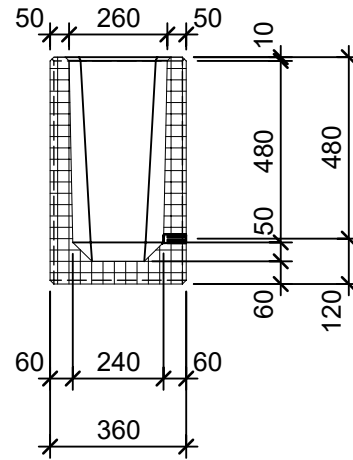

Schnitt 1-1 1:20

Schnitt 2-2 1:20

Isometrie 1:20

Grundriss 1:20

Rubrik: O0001	Art.-Nr: 122244	HW: 22	Masstab: 1:20	Format: DIN A4
PARCO Pflanzentröge rechteckig glatt			Gezeichnet: 26.11.2020 / scj	Geprüft: 12.01.2021 / gch
Pflanzentrog			Änderung: /	Geprüft: /
			Änderung:	Geprüft:
			Änderung:	Geprüft:
L 100cm, B 36cm, H 60cm			Ersetzt:	
CREABETON 6221 Rickenbach LU info@creabeton-baustoff.ch Telefon 0848 400 401 STEINAG Rozloch AG 6362 Stansstad NW			Plan-Nr: O0001_122244_22_PZ_01_01	
Diese Zeichnung ist geistiges Eigentum des HW und darf ohne deren Einwilligung weder kopiert, vervielfältigt, weitergegeben, noch zur Ausführung benutzt werden. Art. 5 des Bundesgesetzes gegen den unlauteren Wettbewerb (UWG).				