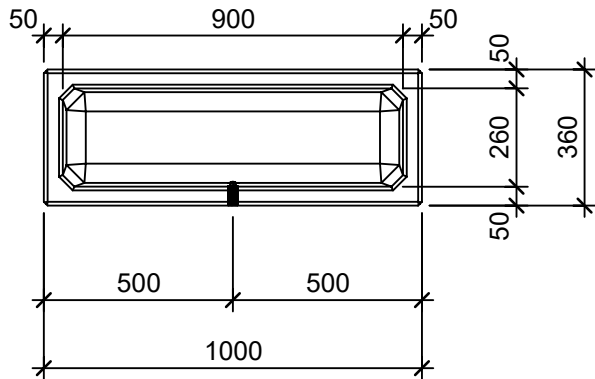

Schnitt 1-1 1:20

Schnitt 2-2 1:20

Isometrie 1:20

Grundriss 1:20

Rubrik: O0001	Art.-Nr: 122244	HW: 22	Masstab: 1:20	Format: DIN A4
PARCO Pflanzentröge rechteckig glatt			Gezeichnet: 26.11.2020 / scj	Geprüft: 12.01.2021 / gch
Pflanzentrog			Änderung: /	Geprüft: /
			Änderung:	Geprüft:
			Änderung:	Geprüft:
L 100cm, B 36cm, H 60cm			Ersetzt:	
CREABETON 6221 Rickenbach LU info@creabeton-baustoff.ch Telefon 0848 400 401 STEINAG Rozloch AG 6362 Stansstad NW			Plan-Nr: O0001_122244_22_PZ_01_01	
Diese Zeichnung ist geistiges Eigentum des HW und darf ohne deren Einwilligung weder kopiert, vervielfältigt, weitergegeben, noch zur Ausführung benutzt werden. Art. 5 des Bundesgesetzes gegen den unlauteren Wettbewerb (UWG).				