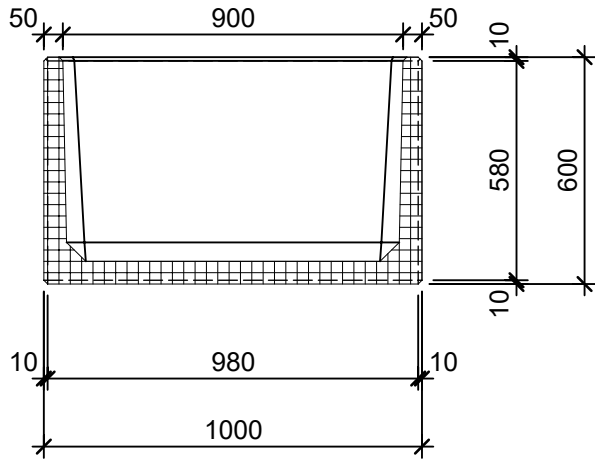

Schnitt 1-1 1:20

Schnitt 2-2 1:20

Isometrie 1:20

Grundriss 1:20

Rubrik: O0001	Art.-Nr: 122244	HW: 22	Masstab: 1:20	Format: DIN A4
PARCO Pflanzentröge rechteckig glatt			Gezeichnet: 26.11.2020 / scj	Geprüft: 12.01.2021 / gch
Pflanzentrog			Änderung: /	Geprüft: /
			Änderung:	Geprüft:
			Änderung:	Geprüft:
L 100cm, B 36cm, H 60cm			Ersetzt:	
CREABETON 6221 Rickenbach LU info@creabeton-baustoff.ch Telefon 0848 400 401 STEINAG Rozloch AG 6362 Stansstad NW			Plan-Nr: O0001_122244_22_PZ_01_01	
Diese Zeichnung ist geistiges Eigentum des HW und darf ohne deren Einwilligung weder kopiert, vervielfältigt, weitergegeben, noch zur Ausführung benutzt werden. Art. 5 des Bundesgesetzes gegen den unlauteren Wettbewerb (UWG).				