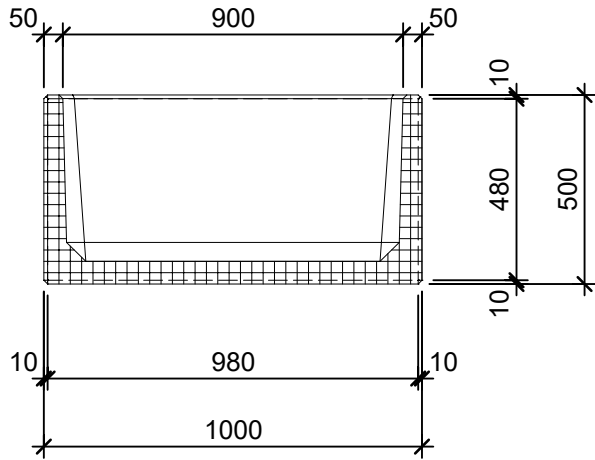

Schnitt 1-1 1:20

Schnitt 2-2 1:20

Isometrie 1:20

Grundriss 1:20

Rubrik: 00001	Art.-Nr: 121671	HW: 22	Massstab: 1:20	Format: DIN A4
PARCO Pflanzentröge rechteckig glatt			Gezeichnet: 26.11.2020 / scj	Geprüft: 12.01.2021 / gch
Pflanzentrog			Änderung: /	Geprüft: /
			Änderung:	Geprüft:
			Änderung:	Geprüft:
L 100cm, B 50cm, H 50cm			Ersetzt:	
 CREABETON BAUSTOFF AG 6221 Rickenbach LU info@creabeton-baustoff.ch Telefon 0848 400 401 STEINAG Rozloch AG 6362 Stansstad NW			Plan-Nr: O0001_121671_22_PZ_01_01	
<small>Diese Zeichnung ist geistiges Eigentum des HW und darf ohne deren Einwilligung weder kopiert, vervielfältigt, weitergegeben, noch zur Ausführung benützt werden. Art. 5 des Bundesgesetzes gegen den unlauteren Wettbewerb (UWG).</small>				