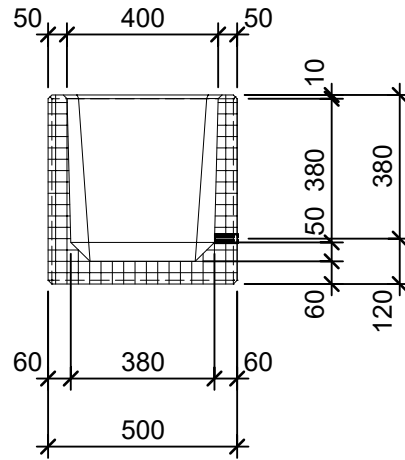

Schnitt 1-1 1:20

Schnitt 2-2 1:20

Isometrie 1:20

Grundriss 1:20

Rubrik: 00001	Art.-Nr: 121671	HW: 22	Massstab: 1:20	Format: DIN A4
PARCO Pflanzentröge rechteckig glatt			Gezeichnet: 26.11.2020 / scj	Geprüft: 12.01.2021 / gch
Pflanzentrog			Änderung: /	Geprüft: /
			Änderung:	Geprüft:
			Änderung:	Geprüft:
L 100cm, B 50cm, H 50cm			Ersetzt:	
 CREABETON BAUSTOFF AG 6221 Rickenbach LU info@creabeton-baustoff.ch Telefon 0848 400 401 STEINAG Rozloch AG 6362 Stansstad NW			Plan-Nr: O0001_121671_22_PZ_01_01	
<small>Diese Zeichnung ist geistiges Eigentum des HW und darf ohne deren Einwilligung weder kopiert, vervielfältigt, weitergegeben, noch zur Ausführung benützt werden. Art. 5 des Bundesgesetzes gegen den unlauteren Wettbewerb (UWG).</small>				