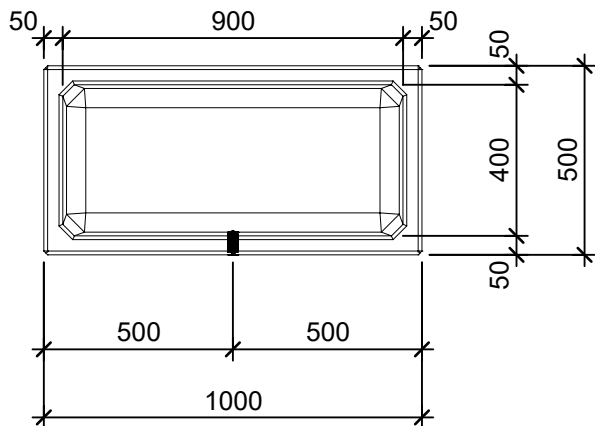

Schnitt 1-1 1:20

Schnitt 2-2 1:20

Isometrie 1:20

Grundriss 1:20

Rubrik: 00001	Art.-Nr: 121671	HW: 22	Massstab: 1:20	Format: DIN A4
PARCO Pflanzentröge rechteckig glatt			Gezeichnet: 26.11.2020 / scj	Geprüft: 12.01.2021 / gch
Pflanzentrog			Änderung: /	Geprüft: /
			Änderung:	Geprüft:
			Änderung:	Geprüft:
L 100cm, B 50cm, H 50cm			Ersetzt:	
 CREABETON BAUSTOFF AG 6221 Rickenbach LU info@creabeton-baustoff.ch Telefon 0848 400 401 STEINAG Rozloch AG 6362 Stansstad NW			Plan-Nr: O0001_121671_22_PZ_01_01	
<small>Diese Zeichnung ist geistiges Eigentum des HW und darf ohne deren Einwilligung weder kopiert, vervielfältigt, weitergegeben, noch zur Ausführung benützt werden. Art. 5 des Bundesgesetzes gegen den unlauteren Wettbewerb (UWG).</small>				