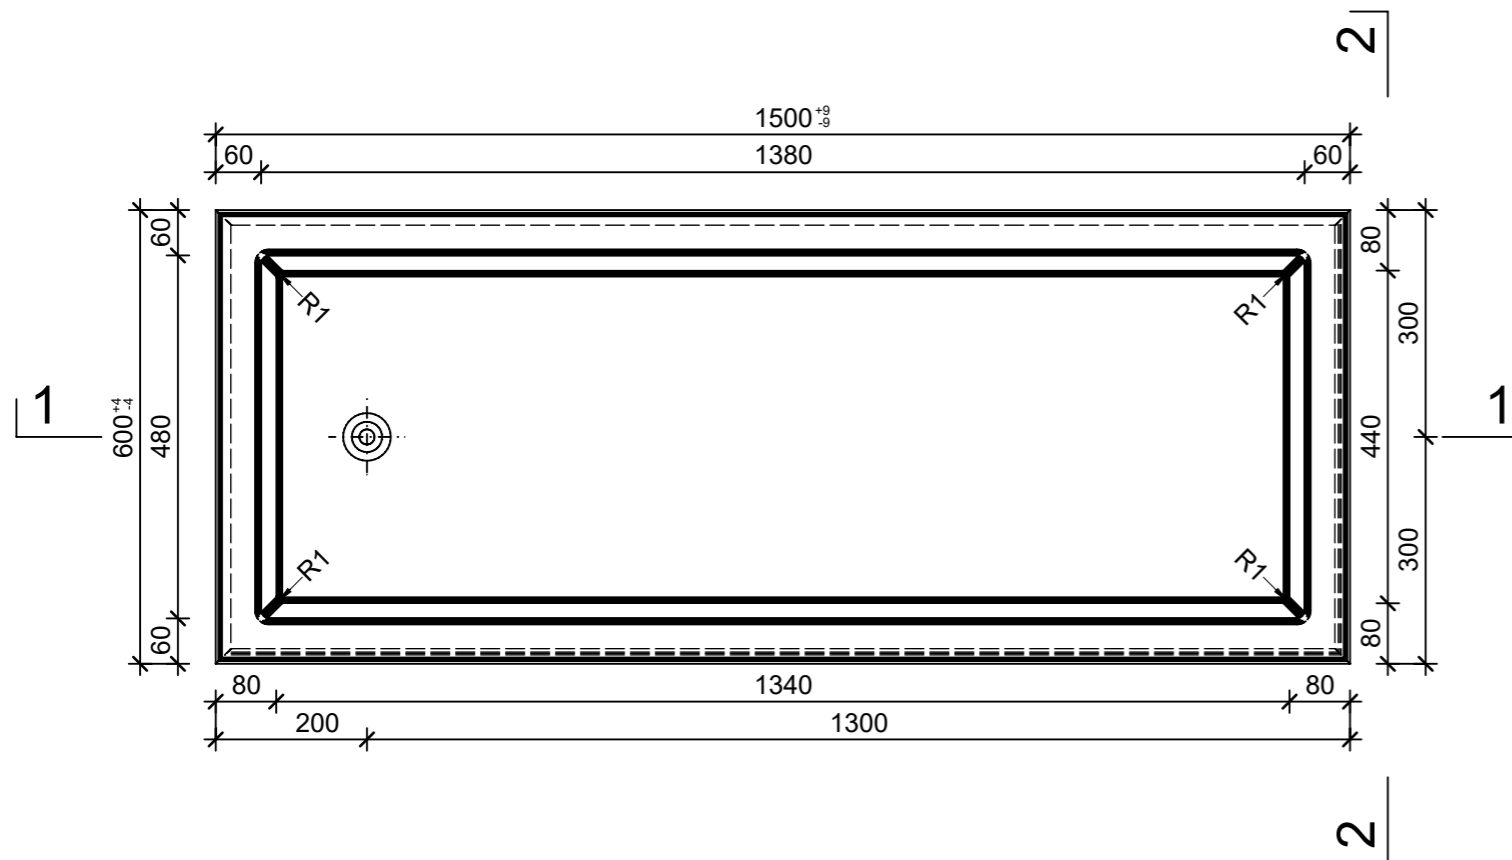

Schnitt 1-1, 1:10

Schnitt 2-2, 1:10

Grundriss, 1:10

Isometrie, 1:20

Rubrik: O0001	Art.-Nr: 119549	HW: 76	Massstab: 1:10/20	Format: DIN A3
Pflanzen- und Brunnenröge			Gezeichnet: 12.05.2022 / rle	Geprüft: 12.05.2022 / RO
PARCO Pflanzentröge rechteckig grau, glatt, gefast, W 60 mm			Änderung: /	Geprüft: /
			Änderung: /	Geprüft: /
			Änderung: /	Geprüft: /
L 1500mm, B 600mm, H 600mm			Ersetzt:	
CREABETON BAUSTOFF AG 6221 Rickenbach LU info@creabeton-baustoff.ch Telefon 0848 400 401 CREABETON PRODUKTIONS AG 7203 Trimmis GR			Plan-Nr: O0001_119549_76_PZ_01_01	
<small>Diese Zeichnung ist geistiges Eigentum des HW und darf ohne deren Einwilligung weder kopiert, vervielfältigt, weitergegeben, noch zur Ausführung benutzt werden. Art. 5 des Bundesgesetzes gegen den unlauteren Wettbewerb (UWG).</small>				