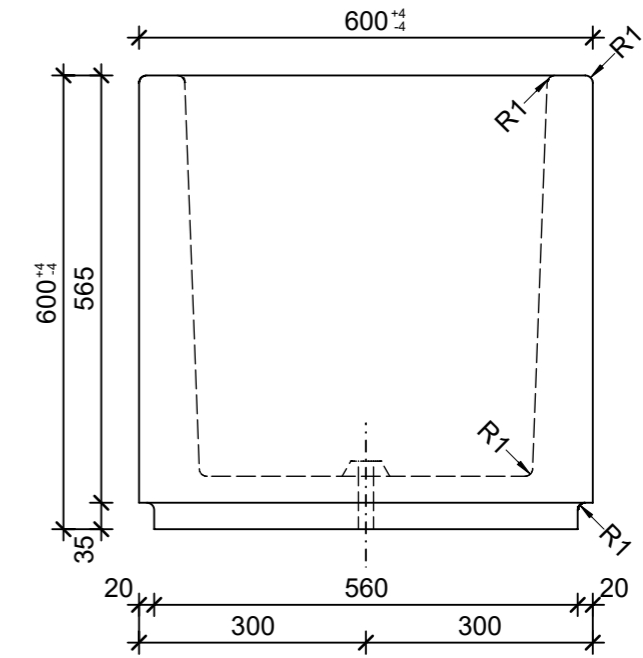

Schnitt 1-1, 1:10

Schnitt 2-2, 1:10

Grundriss, 1:10

Isometrie, 1:20

Rubrik: O0001	Art.-Nr: 119549	HW: 76	Massstab: 1:10/20	Format: DIN A3
Pflanzen- und Brunnenröge			Gezeichnet: 12.05.2022 / rle	Geprüft: 12.05.2022 / RO
PARCO Pflanzentröge rechteckig grau, glatt, gefast, W 60 mm			Änderung: /	Geprüft: /
			Änderung: /	Geprüft: /
			Änderung: /	Geprüft: /
L 1500mm, B 600mm, H 600mm			Ersetzt:	
CREABETON BAUSTOFF AG 6221 Rickenbach LU info@creabeton-baustoff.ch Telefon 0848 400 401 CREABETON PRODUKTIONS AG 7203 Trimmis GR			Plan-Nr: O0001_119549_76_PZ_01_01	
<small>Diese Zeichnung ist geistiges Eigentum des HW und darf ohne deren Einwilligung weder kopiert, vervielfältigt, weitergegeben, noch zur Ausführung benutzt werden. Art. 5 des Bundesgesetzes gegen den unlauteren Wettbewerb (UWG).</small>				