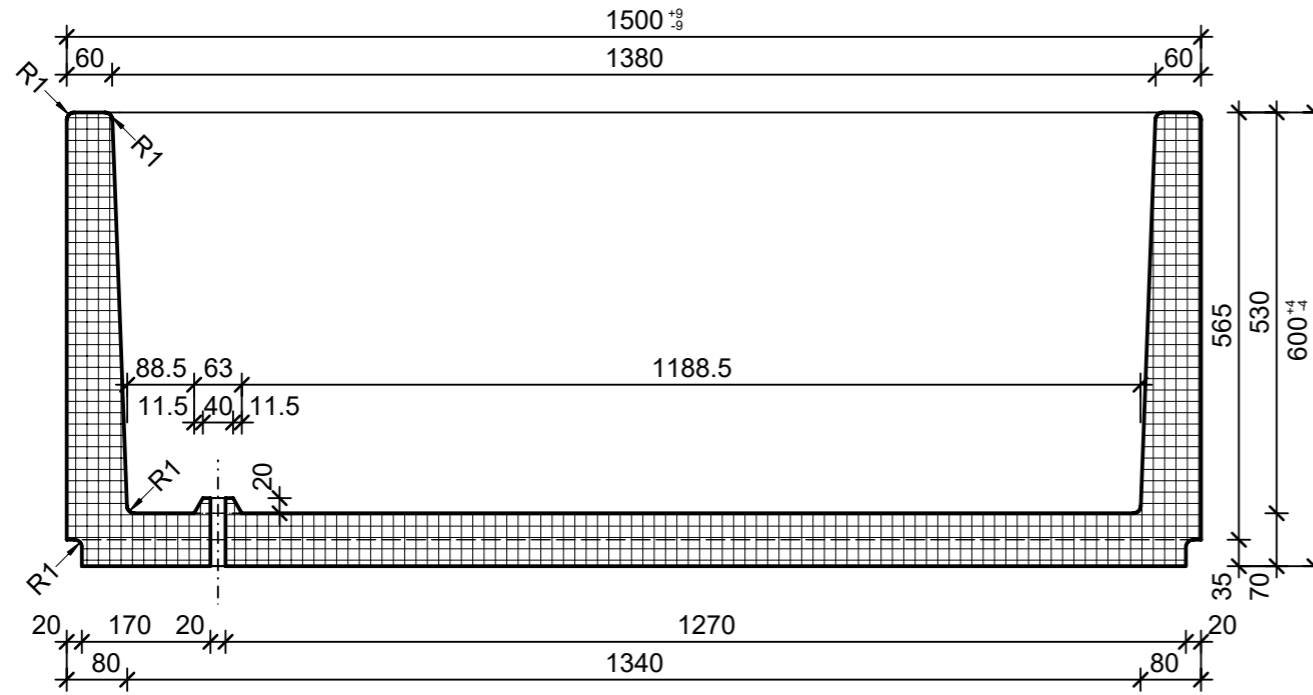

Schnitt 1-1, 1:10

Schnitt 2-2, 1:10

Grundriss, 1:10

Isometrie, 1:20

Rubrik: O0001	Art.-Nr: 119549	HW: 76	Massstab: 1:10/20	Format: DIN A3
Pflanzen- und Brunnenröge			Gezeichnet: 12.05.2022 / rle	Geprüft: 12.05.2022 / RO
PARCO Pflanzentröge rechteckig grau, glatt, gefast, W 60 mm			Änderung: /	Geprüft: /
			Änderung: /	Geprüft: /
			Änderung: /	Geprüft: /
L 1500mm, B 600mm, H 600mm			Ersetzt:	
CREABETON BAUSTOFF AG 6221 Rickenbach LU info@creabeton-baustoff.ch Telefon 0848 400 401 CREABETON PRODUKTIONS AG 7203 Trimmis GR			Plan-Nr: O0001_119549_76_PZ_01_01	
<small>Diese Zeichnung ist geistiges Eigentum des HW und darf ohne deren Einwilligung weder kopiert, vervielfältigt, weitergegeben, noch zur Ausführung benutzt werden. Art. 5 des Bundesgesetzes gegen den unlauteren Wettbewerb (UWG).</small>				