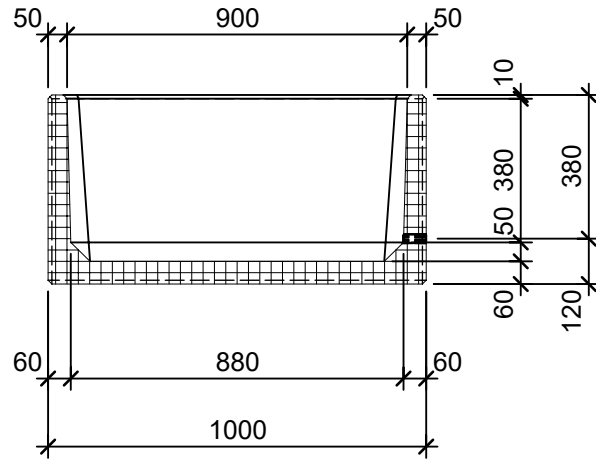

### Schnitt 1-1 1:20

### Schnitt 2-2 1:20

### Isometrie 1:20

### Grundriss 1:20

Rubrik: 00001	Art.-Nr: 118974	HW: 22	Masstab: 1:20	Format: DIN A4
PARCO Pflanzentröge rechteckig glatt			Gezeichnet: 26.11.2020 / scj	Geprüft: 12.01.2021 / gch
Pflanzentrog			Änderung: /	Geprüft: /
			Änderung:	Geprüft:
			Änderung:	Geprüft:
L 100cm, B 100cm, H 50cm			Ersetzt:	
 <b>CREABETON BAUSTOFF AG</b> 6221 Rickenbach LU info@creabeton-baustoff.ch Telefon 0848 400 401 <b>STEINAG Rozloch AG</b> 6362 Stansstad NW			Plan-Nr: O0001_118974_22_PZ_01_01	
<small>Diese Zeichnung ist geistiges Eigentum des HW und darf ohne deren Einwilligung weder kopiert, vervielfältigt, weitergegeben, noch zur Ausführung benutzt werden. Art. 5 des Bundesgesetzes gegen den unlauteren Wettbewerb (UWG).</small>				