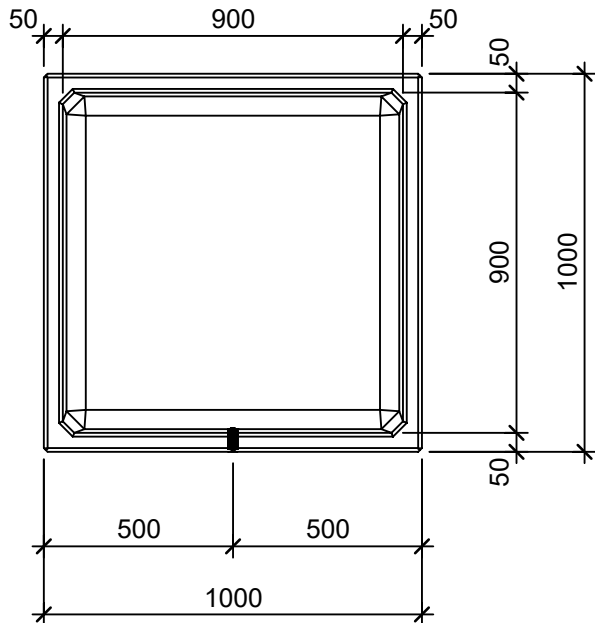

### Schnitt 1-1 1:20

### Schnitt 2-2 1:20

### Isometrie 1:20

### Grundriss 1:20

Rubrik: 00001	Art.-Nr: 118974	HW: 22	Masstab: 1:20	Format: DIN A4
PARCO Pflanzentröge rechteckig glatt			Gezeichnet: 26.11.2020 / scj	Geprüft: 12.01.2021 / gch
Pflanzentrog			Änderung: /	Geprüft: /
			Änderung:	Geprüft:
			Änderung:	Geprüft:
L 100cm, B 100cm, H 50cm			Ersetzt:	
 <b>CREABETON BAUSTOFF AG</b> 6221 Rickenbach LU info@creabeton-baustoff.ch Telefon 0848 400 401 <b>STEINAG Rozloch AG</b> 6362 Stansstad NW			Plan-Nr: O0001_118974_22_PZ_01_01	
<small>Diese Zeichnung ist geistiges Eigentum des HW und darf ohne deren Einwilligung weder kopiert, vervielfältigt, weitergegeben, noch zur Ausführung benutzt werden. Art. 5 des Bundesgesetzes gegen den unlauteren Wettbewerb (UWG).</small>				