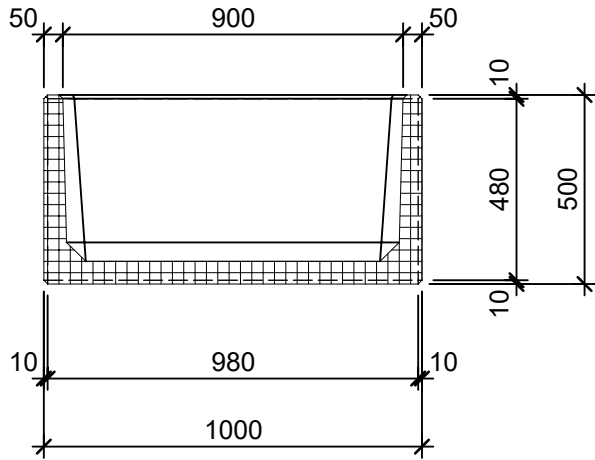

### Schnitt 1-1 1:20

### Schnitt 2-2 1:20

### Isometrie 1:20

### Grundriss 1:20

Rubrik: 00001	Art.-Nr: 118974	HW: 22	Masstab: 1:20	Format: DIN A4
PARCO Pflanzentröge rechteckig glatt			Gezeichnet: 26.11.2020 / scj	Geprüft: 12.01.2021 / gch
Pflanzentrog			Änderung: /	Geprüft: /
			Änderung:	Geprüft:
			Änderung:	Geprüft:
L 100cm, B 100cm, H 50cm			Ersetzt:	
 <b>CREABETON BAUSTOFF AG</b> 6221 Rickenbach LU info@creabeton-baustoff.ch Telefon 0848 400 401 <b>STEINAG Rozloch AG</b> 6362 Stansstad NW			Plan-Nr: O0001_118974_22_PZ_01_01	
<small>Diese Zeichnung ist geistiges Eigentum des HW und darf ohne deren Einwilligung weder kopiert, vervielfältigt, weitergegeben, noch zur Ausführung benutzt werden. Art. 5 des Bundesgesetzes gegen den unlauteren Wettbewerb (UWG).</small>				