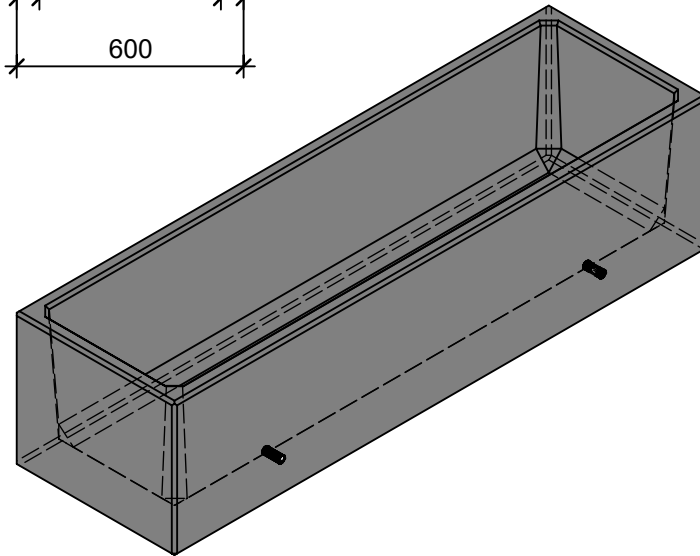

Schnitt 1-1 1:20

Schnitt 2-2 1:20

Isometrie 1:20

Grundriss 1:20

Rubrik: O0001	Art.-Nr: 117635	HW: 22	Masstab: 1:20	Format: DIN A4
PARCO Pflanzentröge rechteckig glatt			Gezeichnet: 26.11.2020 / scj	Geprüft: 12.01.2021 / gch
Pflanzentrog			Änderung: /	Geprüft: /
			Änderung:	Geprüft:
			Änderung:	Geprüft:
L 200cm, B 60cm, H 60cm			Ersetzt:	
 CREABETON BAUSTOFF AG 6221 Rickenbach LU info@creabeton-baustoff.ch Telefon 0848 400 401 STEINAG Rozloch AG 6362 Stansstad NW			Plan-Nr: O0001_117635_22_PZ_01_01	
<small>Diese Zeichnung ist geistiges Eigentum des HW und darf ohne deren Einwilligung weder kopiert, vervielfältigt, weitergegeben, noch zur Ausführung benutzt werden. Art. 5 des Bundesgesetzes gegen den unlauteren Wettbewerb (UWG).</small>				