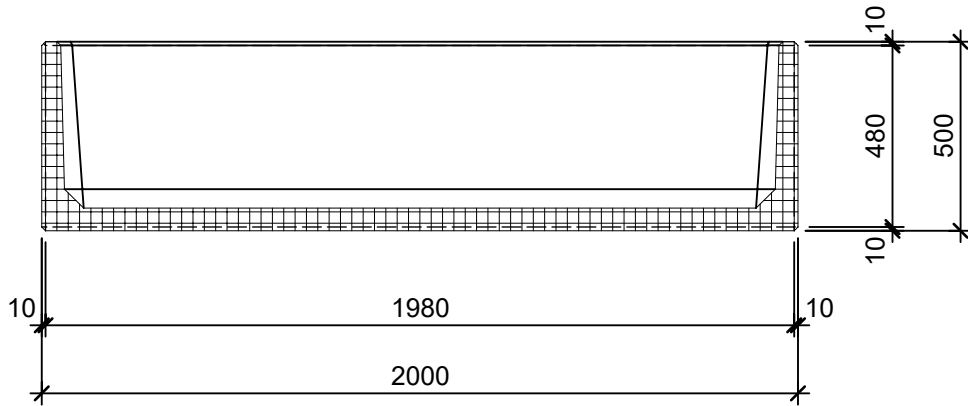

Schnitt 1-1 1:20

Schnitt 2-2 1:20

Isometrie 1:20

Grundriss 1:20

Rubrik: O0001	Art.-Nr: 117635	HW: 22	Masstab: 1:20	Format: DIN A4
PARCO Pflanzentröge rechteckig glatt			Gezeichnet: 26.11.2020 / scj	Geprüft: 12.01.2021 / gch
Pflanzentrog			Änderung: /	Geprüft: /
			Änderung:	Geprüft:
			Änderung:	Geprüft:
L 200cm, B 60cm, H 60cm			Ersetzt:	
 CREABETON BAUSTOFF AG 6221 Rickenbach LU info@creabeton-baustoff.ch Telefon 0848 400 401 STEINAG Rozloch AG 6362 Stansstad NW			Plan-Nr: O0001_117635_22_PZ_01_01	
<small>Diese Zeichnung ist geistiges Eigentum des HW und darf ohne deren Einwilligung weder kopiert, vervielfältigt, weitergegeben, noch zur Ausführung benutzt werden. Art. 5 des Bundesgesetzes gegen den unlauteren Wettbewerb (UWG).</small>				