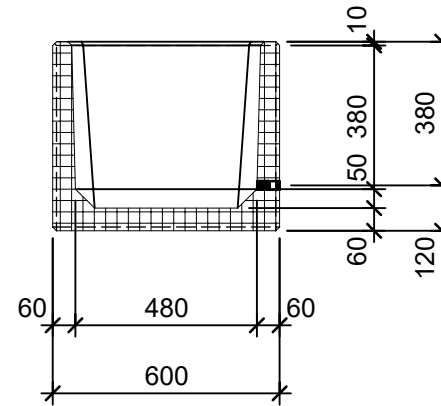

Schnitt 1-1 1:20

Schnitt 2-2 1:20

Isometrie 1:20

Grundriss 1:20

Rubrik: O0001	Art.-Nr: 117635	HW: 22	Masstab: 1:20	Format: DIN A4
PARCO Pflanzentröge rechteckig glatt			Gezeichnet: 26.11.2020 / scj	Geprüft: 12.01.2021 / gch
Pflanzentrog			Änderung: /	Geprüft: /
			Änderung:	Geprüft:
			Änderung:	Geprüft:
L 200cm, B 60cm, H 60cm			Ersetzt:	
 CREABETON BAUSTOFF AG 6221 Rickenbach LU info@creabeton-baustoff.ch Telefon 0848 400 401 STEINAG Rozloch AG 6362 Stansstad NW			Plan-Nr: O0001_117635_22_PZ_01_01	
<small>Diese Zeichnung ist geistiges Eigentum des HW und darf ohne deren Einwilligung weder kopiert, vervielfältigt, weitergegeben, noch zur Ausführung benutzt werden. Art. 5 des Bundesgesetzes gegen den unlauteren Wettbewerb (UWG).</small>				