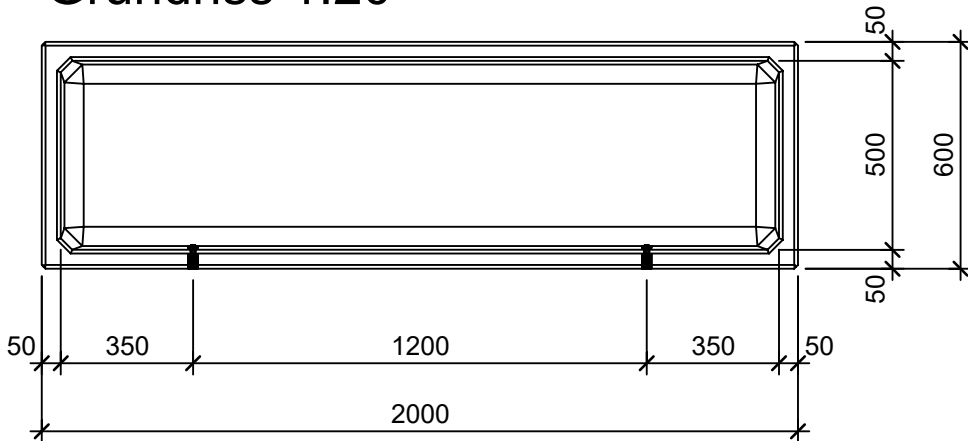

Schnitt 1-1 1:20

Schnitt 2-2 1:20

Isometrie 1:20

Grundriss 1:20

Rubrik: O0001	Art.-Nr: 117635	HW: 22	Masstab: 1:20	Format: DIN A4
PARCO Pflanzentröge rechteckig glatt			Gezeichnet: 26.11.2020 / scj	Geprüft: 12.01.2021 / gch
Pflanzentrog			Änderung: /	Geprüft: /
			Änderung:	Geprüft:
			Änderung:	Geprüft:
L 200cm, B 60cm, H 60cm			Ersetzt:	
 CREABETON BAUSTOFF AG 6221 Rickenbach LU info@creabeton-baustoff.ch Telefon 0848 400 401 STEINAG Rozloch AG 6362 Stansstad NW			Plan-Nr: O0001_117635_22_PZ_01_01	
<small>Diese Zeichnung ist geistiges Eigentum des HW und darf ohne deren Einwilligung weder kopiert, vervielfältigt, weitergegeben, noch zur Ausführung benutzt werden. Art. 5 des Bundesgesetzes gegen den unlauteren Wettbewerb (UWG).</small>				