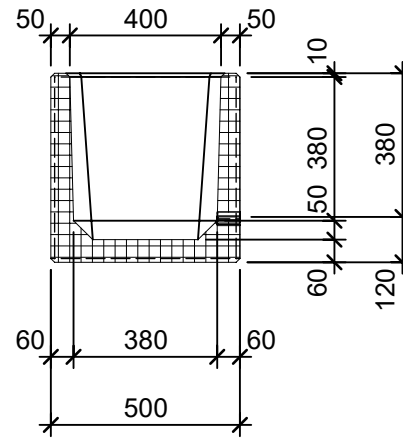

Schnitt 1-1 1:20

Schnitt 2-2 1:20

Isometrie 1:20

Grundriss 1:20

Rubrik: O0001	Art.-Nr: 117047	HW: 22	Massstab: 1:20	Format: DIN A4
PARCO Pflanzentröge rechteckig glatt			Gezeichnet: 26.11.2020 / scj	Geprüft: 12.01.2021 / gch
Pflanzentrog			Änderung: /	Geprüft: /
			Änderung:	Geprüft:
			Änderung:	Geprüft:
L 150cm, B 50cm, H 50cm			Ersetzt:	
 CREABETON BAUSTOFF AG 6221 Rickenbach LU info@creabeton-baustoff.ch Telefon 0848 400 401 STEINAG Rozloch AG 6362 Stansstad NW			Plan-Nr: O0001_117047_22_PZ_01_01	
<small>Diese Zeichnung ist geistiges Eigentum des HW und darf ohne deren Einwilligung weder kopiert, vervielfältigt, weitergegeben, noch zur Ausführung benutzt werden. Art. 5 des Bundesgesetzes gegen den unlauteren Wettbewerb (UWG).</small>				