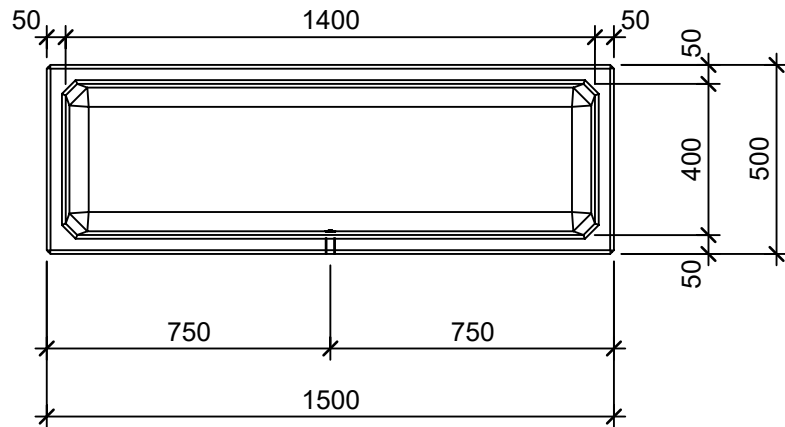

Schnitt 1-1 1:20

Schnitt 2-2 1:20

Isometrie 1:20

Grundriss 1:20

Rubrik: O0001	Art.-Nr: 117047	HW: 22	Massstab: 1:20	Format: DIN A4
PARCO Pflanzentröge rechteckig glatt			Gezeichnet: 26.11.2020 / scj	Geprüft: 12.01.2021 / gch
Pflanzentrog			Änderung: /	Geprüft: /
			Änderung:	Geprüft:
			Änderung:	Geprüft:
L 150cm, B 50cm, H 50cm			Ersetzt:	
 CREABETON BAUSTOFF AG 6221 Rickenbach LU info@creabeton-baustoff.ch Telefon 0848 400 401 STEINAG Rozloch AG 6362 Stansstad NW			Plan-Nr: O0001_117047_22_PZ_01_01	
<small>Diese Zeichnung ist geistiges Eigentum des HW und darf ohne deren Einwilligung weder kopiert, vervielfältigt, weitergegeben, noch zur Ausführung benutzt werden. Art. 5 des Bundesgesetzes gegen den unlauteren Wettbewerb (UWG).</small>				