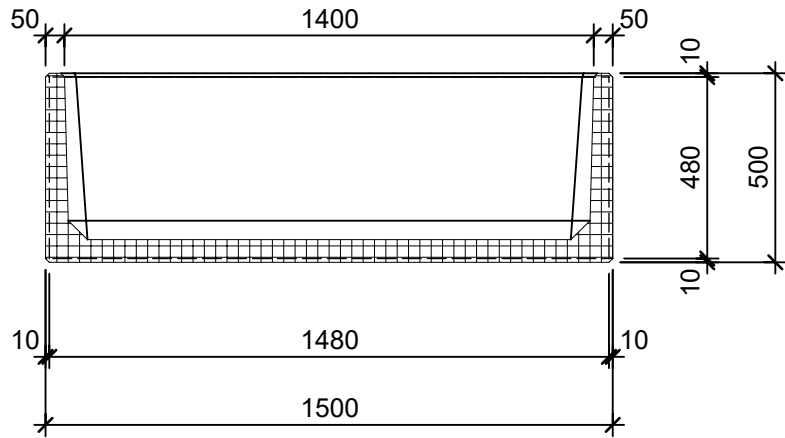

Schnitt 1-1 1:20

Schnitt 2-2 1:20

Isometrie 1:20

Grundriss 1:20

Rubrik: O0001	Art.-Nr: 117047	HW: 22	Massstab: 1:20	Format: DIN A4
PARCO Pflanzentröge rechteckig glatt			Gezeichnet: 26.11.2020 / scj	Geprüft: 12.01.2021 / gch
Pflanzentrog			Änderung: /	Geprüft: /
			Änderung:	Geprüft:
			Änderung:	Geprüft:
L 150cm, B 50cm, H 50cm			Ersetzt:	
 CREABETON BAUSTOFF AG 6221 Rickenbach LU info@creabeton-baustoff.ch Telefon 0848 400 401 STEINAG Rozloch AG 6362 Stansstad NW			Plan-Nr: O0001_117047_22_PZ_01_01	
<small>Diese Zeichnung ist geistiges Eigentum des HW und darf ohne deren Einwilligung weder kopiert, vervielfältigt, weitergegeben, noch zur Ausführung benutzt werden. Art. 5 des Bundesgesetzes gegen den unlauteren Wettbewerb (UWG).</small>				