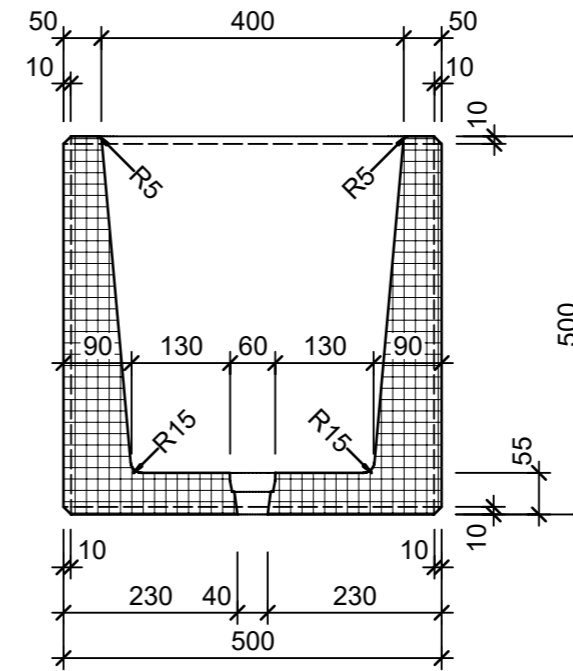

Ansicht 1-1, 1:10

Schnitt 2-2, 1:10

Detail A, 1:2

Grundriss, 1:10

Isometrie

Rubrik: O0001	Art.-Nr: 117047	HW: 14	Masstab: 1:2/10	Format: DIN A3
Pflanzen- und Brunnenröge			Gezeichnet: 03.07.2024 / slu	Geprüft: 03.07.2024 / mavi
PARCO Pflanzentrog rechteckig grau, glatt			Änderung: /	Geprüft: /
			Änderung: /	Geprüft: /
			Änderung: /	Geprüft: /
L 1500mm, B 500mm, H 500mm, W 50mm			Ersetzt:	
CREABETON AG 6221 Rickenbach LU info@creabeton.ch Telefon 0848 400 401 CREABETON MATÉRIAUX AG 3225 Müntschemier BE			Plan-Nr: O0001_117047_14_PZ_01_01	