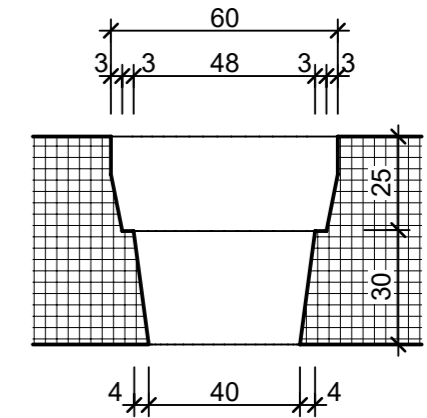

Ansicht 1-1, 1:10

Schnitt 2-2, 1:10

Detail A, 1:2

Grundriss, 1:10

Isometrie

Rubrik: O0001	Art.-Nr: 117047	HW: 14	Masstab: 1:2/10	Format: DIN A3
Pflanzen- und Brunnenröge			Gezeichnet: 03.07.2024 / slu	Geprüft: 03.07.2024 / mavi
PARCO Pflanzentrog rechteckig grau, glatt			Änderung: /	Geprüft: /
			Änderung: /	Geprüft: /
			Änderung: /	Geprüft: /
L 1500mm, B 500mm, H 500mm, W 50mm			Ersetzt:	
CREABETON AG 6221 Rickenbach LU info@creabeton.ch Telefon 0848 400 401 CREABETON MATÉRIAUX AG 3225 Müntschemier BE			Plan-Nr: O0001_117047_14_PZ_01_01	