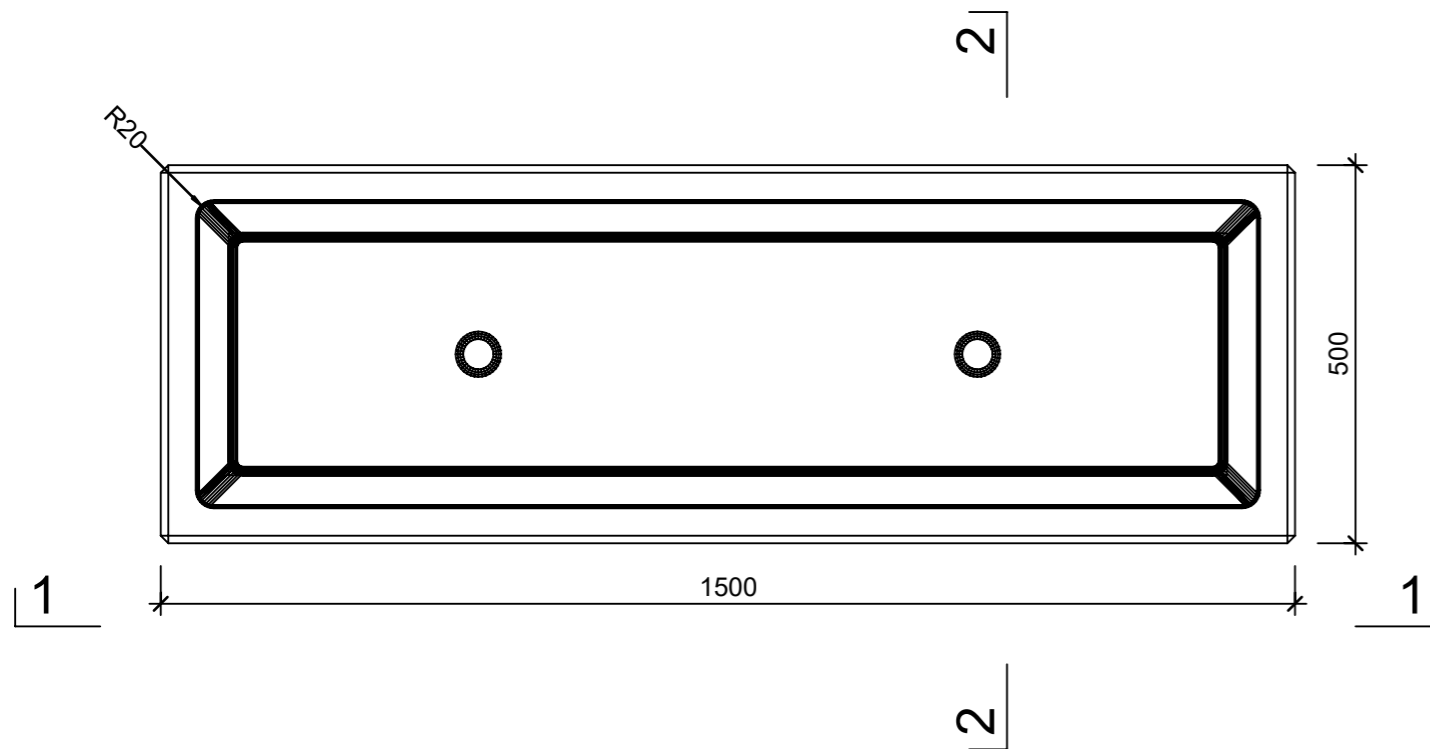

Ansicht 1-1, 1:10

Schnitt 2-2, 1:10

Detail A, 1:2

Grundriss, 1:10

Isometrie

Rubrik: O0001	Art.-Nr: 117047	HW: 14	Masstab: 1:2/10	Format: DIN A3
Pflanzen- und Brunnenröge			Gezeichnet: 03.07.2024 / slu	Geprüft: 03.07.2024 / mavi
PARCO Pflanzentrog rechteckig grau, glatt			Änderung: /	Geprüft: /
			Änderung: /	Geprüft: /
			Änderung: /	Geprüft: /
L 1500mm, B 500mm, H 500mm, W 50mm			Ersetzt:	
CREABETON AG 6221 Rickenbach LU info@creabeton.ch Telefon 0848 400 401 CREABETON MATÉRIAUX AG 3225 Müntschemier BE			Plan-Nr: O0001_117047_14_PZ_01_01	