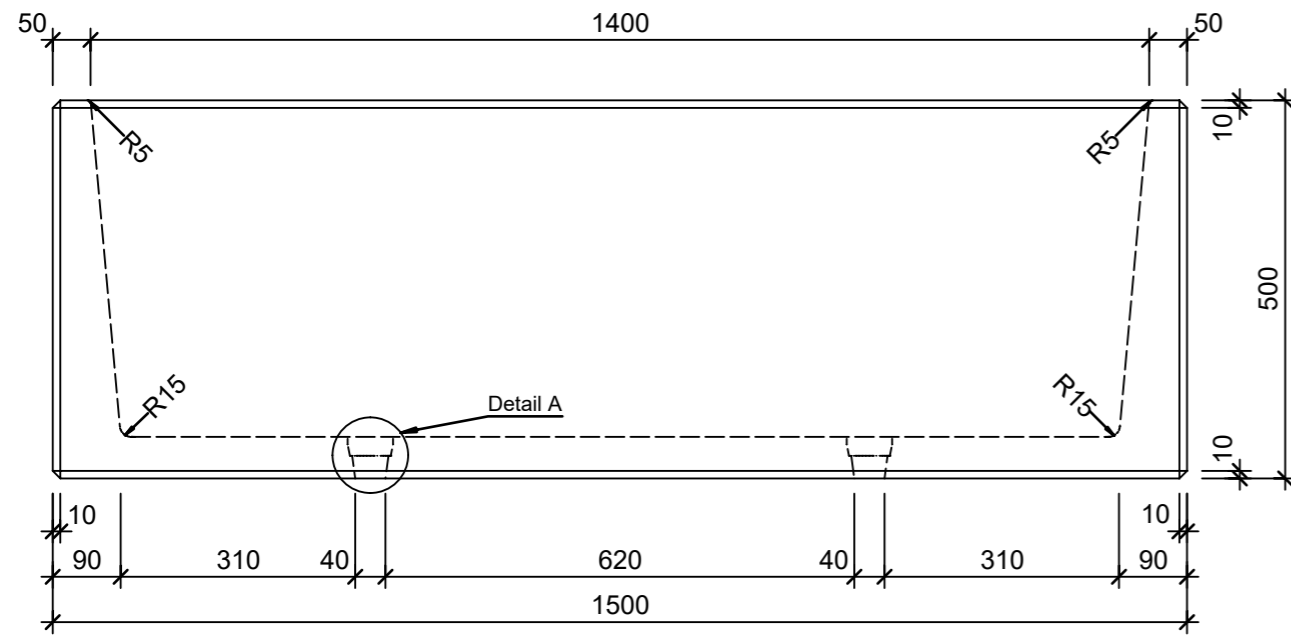

Ansicht 1-1, 1:10

Schnitt 2-2, 1:10

Detail A, 1:2

Grundriss, 1:10

Isometrie

Rubrik: O0001	Art.-Nr: 117047	HW: 14	Masstab: 1:2/10	Format: DIN A3
Pflanzen- und Brunnenröge			Gezeichnet: 03.07.2024 / slu	Geprüft: 03.07.2024 / mavi
PARCO Pflanzentrog rechteckig grau, glatt			Änderung: /	Geprüft: /
			Änderung: /	Geprüft: /
			Änderung: /	Geprüft: /
L 1500mm, B 500mm, H 500mm, W 50mm			Ersetzt:	
CREABETON AG 6221 Rickenbach LU info@creabeton.ch Telefon 0848 400 401 CREABETON MATÉRIAUX AG 3225 Müntschemier BE			Plan-Nr: O0001_117047_14_PZ_01_01	