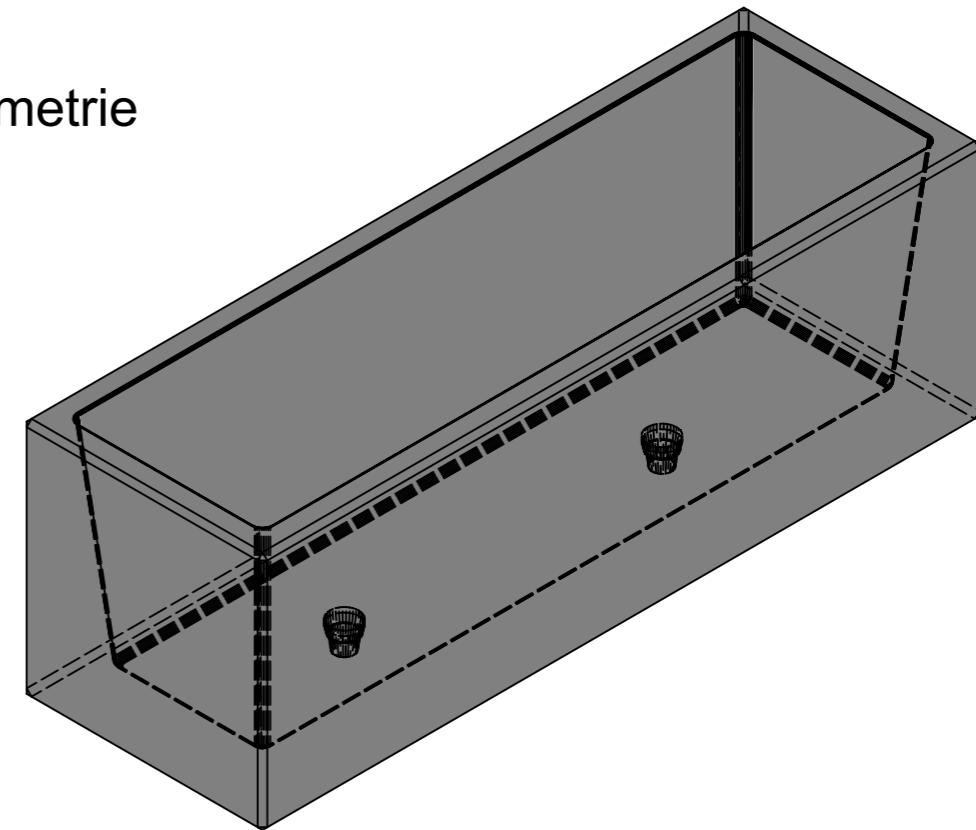

Ansicht 1-1, 1:10

Schnitt 2-2, 1:10

Detail A, 1:2

Grundriss, 1:10

Isometrie

Rubrik: O0001	Art.-Nr: 117047	HW: 14	Masstab: 1:2/10	Format: DIN A3
Pflanzen- und Brunnenröge			Gezeichnet: 03.07.2024 / slu	Geprüft: 03.07.2024 / mavi
PARCO Pflanzentrog rechteckig grau, glatt			Änderung: /	Geprüft: /
			Änderung: /	Geprüft: /
			Änderung: /	Geprüft: /
L 1500mm, B 500mm, H 500mm, W 50mm			Ersetzt:	
CREABETON AG 6221 Rickenbach LU info@creabeton.ch Telefon 0848 400 401 CREABETON MATÉRIAUX AG 3225 Müntschemier BE			Plan-Nr: O0001_117047_14_PZ_01_01	