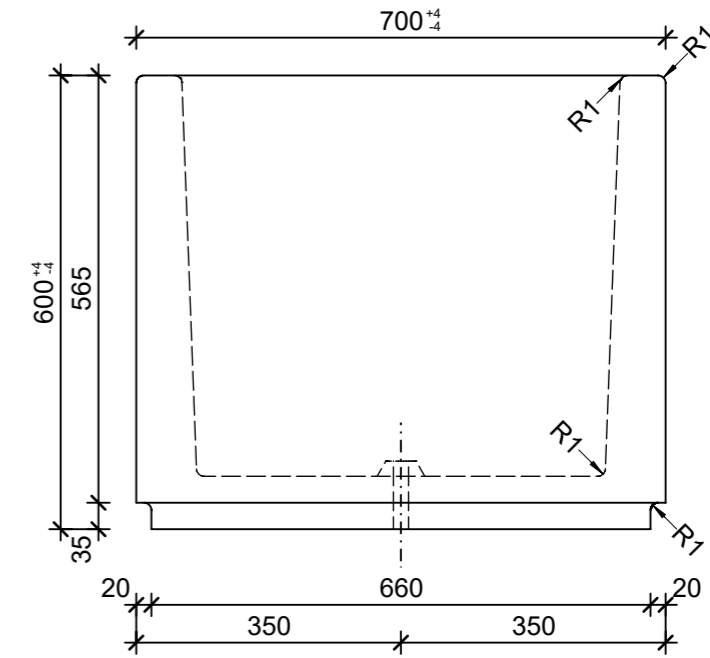

Schnitt 1-1, 1:10

Schnitt 2-2, 1:10

Grundriss, 1:10

Isometrie, 1:20

Rubrik: O0001	Art.-Nr: 115105	HW: 76	Massstab: 1:10/20	Format: DIN A3
Pflanzen- und Brunnenröge			Gezeichnet: 12.05.2022 / rle	Geprüft: 12.05.2022 / RO
PARCO Pflanzenröge rechteckig anthrazit, glatt, gefast, W 60 mm			Änderung: /	Geprüft: /
			Änderung: /	Geprüft: /
			Änderung: /	Geprüft: /
L 1500mm, B 700mm, H 600mm			Ersetzt:	
CREABETON BAUSTOFF AG 6221 Rickenbach LU info@creabeton-baustoff.ch Telefon 0848 400 401 CREABETON PRODUKTIONS AG 7203 Trimmis GR			Plan-Nr: O0001_115105_76_PZ_01_01	
<small>Diese Zeichnung ist geistiges Eigentum des HW und darf ohne deren Einwilligung weder kopiert, vervielfältigt, weitergegeben, noch zur Ausführung benutzt werden. Art. 5 des Bundesgesetzes gegen den unlauteren Wettbewerb (UWG).</small>				