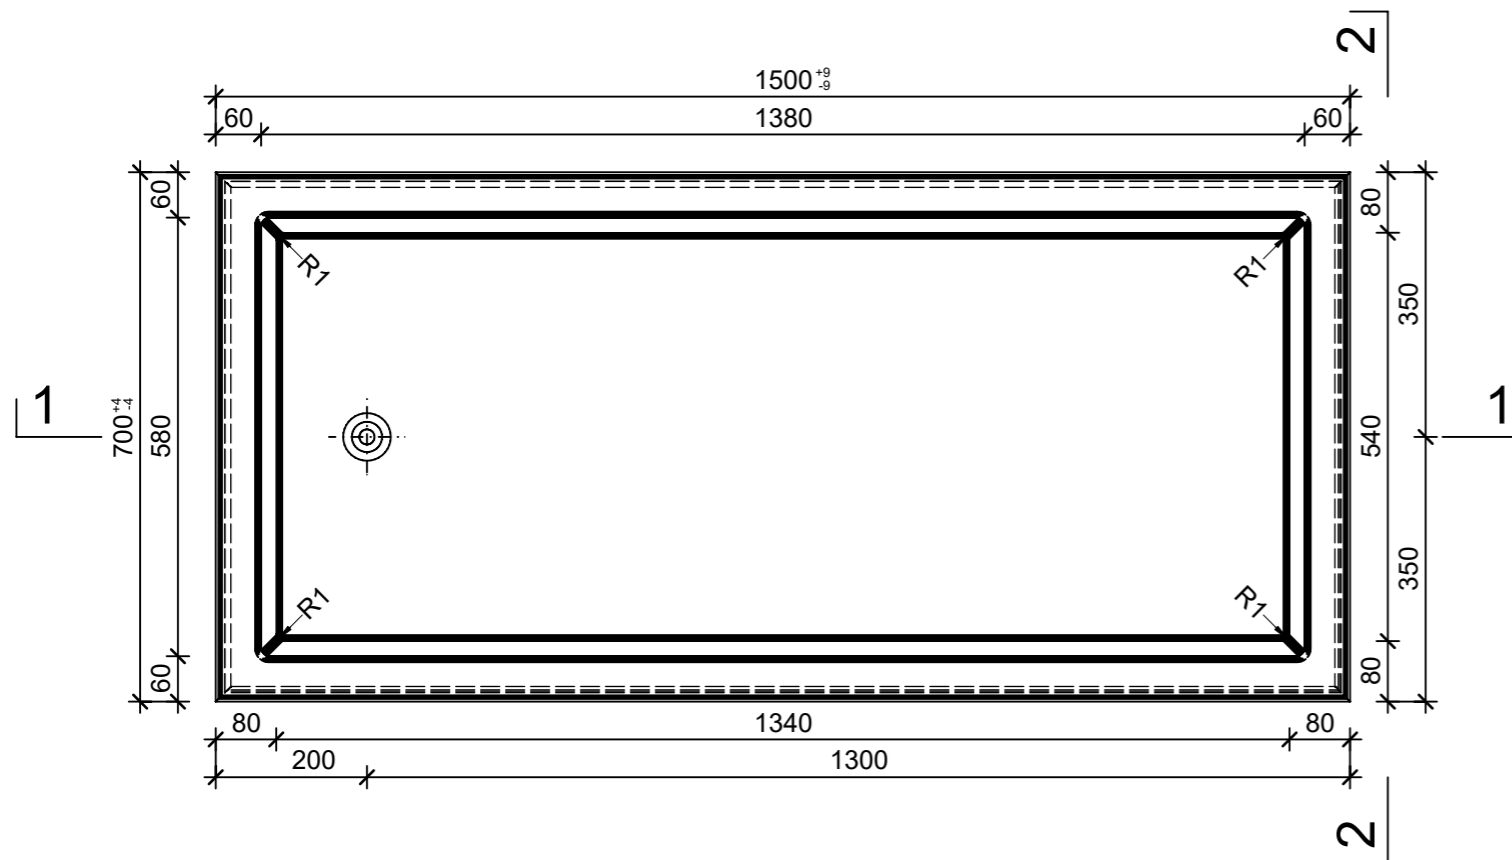

Schnitt 1-1, 1:10

Schnitt 2-2, 1:10

Grundriss, 1:10

Isometrie, 1:20

Rubrik: O0001	Art.-Nr: 115105	HW: 76	Massstab: 1:10/20	Format: DIN A3
Pflanzen- und Brunnenröge			Gezeichnet: 12.05.2022 / rle	Geprüft: 12.05.2022 / RO
PARCO Pflanzenröge rechteckig anthrazit, glatt, gefast, W 60 mm			Änderung: /	Geprüft: /
			Änderung: /	Geprüft: /
			Änderung: /	Geprüft: /
L 1500mm, B 700mm, H 600mm			Ersetzt:	
CREABETON BAUSTOFF AG 6221 Rickenbach LU info@creabeton-baustoff.ch Telefon 0848 400 401 CREABETON PRODUKTIONS AG 7203 Trimmis GR			Plan-Nr: O0001_115105_76_PZ_01_01	
<small>Diese Zeichnung ist geistiges Eigentum des HW und darf ohne deren Einwilligung weder kopiert, vervielfältigt, weitergegeben, noch zur Ausführung benutzt werden. Art. 5 des Bundesgesetzes gegen den unlauteren Wettbewerb (UWG).</small>				