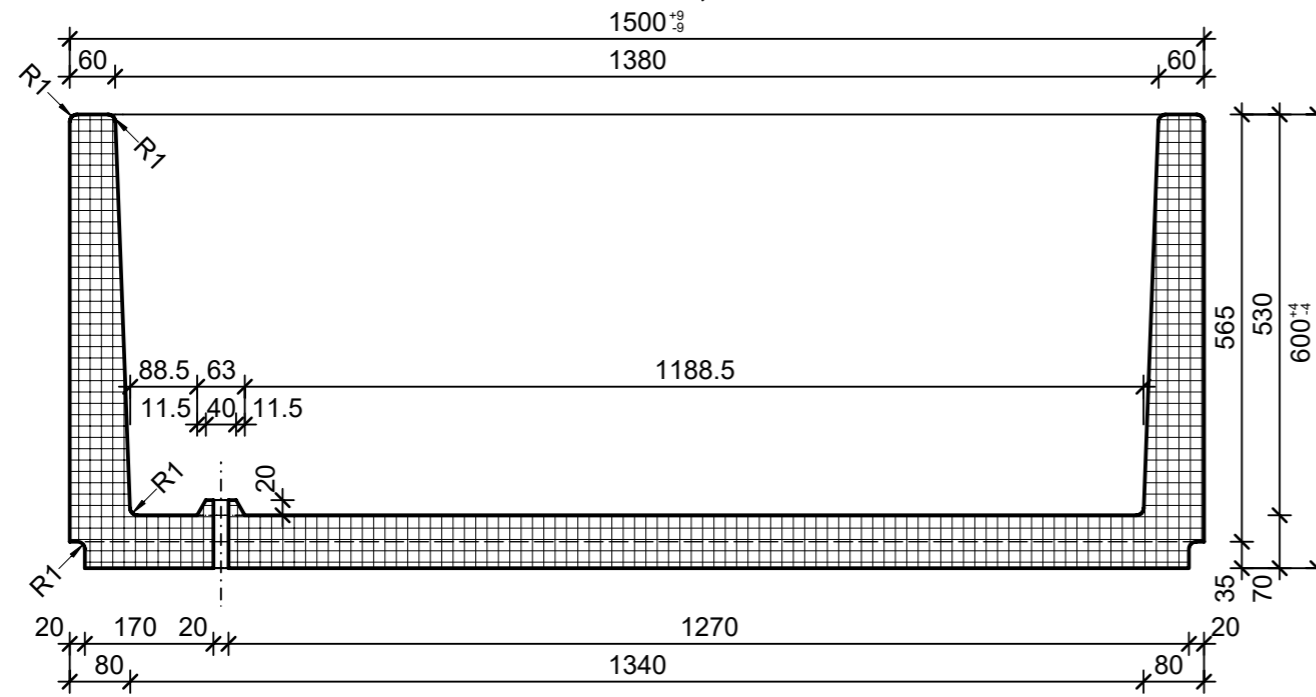

Schnitt 1-1, 1:10

Schnitt 2-2, 1:10

Grundriss, 1:10

Isometrie, 1:20

Rubrik: O0001	Art.-Nr: 115105	HW: 76	Massstab: 1:10/20	Format: DIN A3
Pflanzen- und Brunnenröge			Gezeichnet: 12.05.2022 / rle	Geprüft: 12.05.2022 / RO
PARCO Pflanzenröge rechteckig anthrazit, glatt, gefast, W 60 mm			Änderung: /	Geprüft: /
			Änderung: /	Geprüft: /
			Änderung: /	Geprüft: /
L 1500mm, B 700mm, H 600mm			Ersetzt:	
CREABETON BAUSTOFF AG 6221 Rickenbach LU info@creabeton-baustoff.ch Telefon 0848 400 401 CREABETON PRODUKTIONS AG 7203 Trimmis GR			Plan-Nr: O0001_115105_76_PZ_01_01	
<small>Diese Zeichnung ist geistiges Eigentum des HW und darf ohne deren Einwilligung weder kopiert, vervielfältigt, weitergegeben, noch zur Ausführung benutzt werden. Art. 5 des Bundesgesetzes gegen den unlauteren Wettbewerb (UWG).</small>				