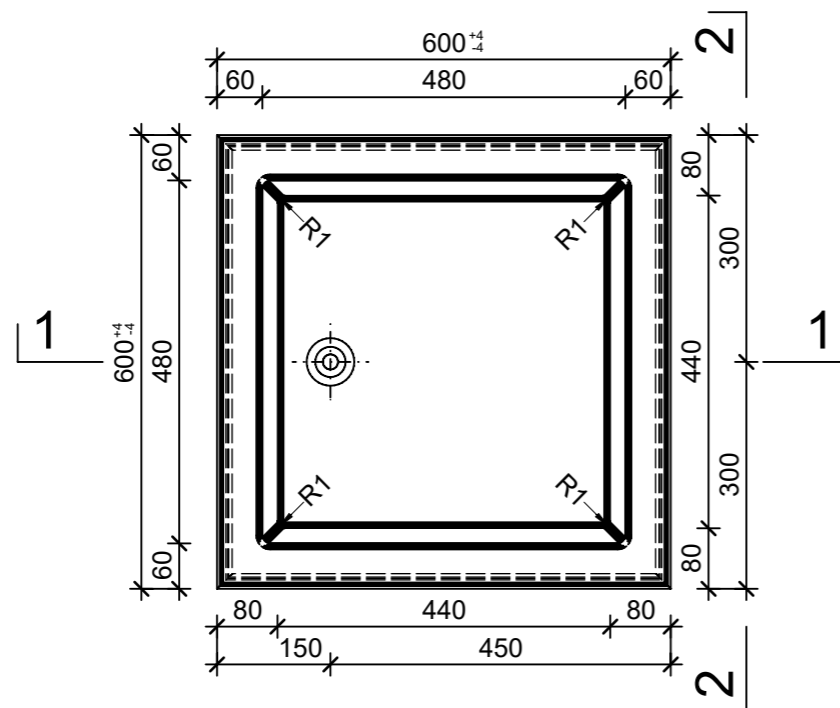

Grundriss, 1:10