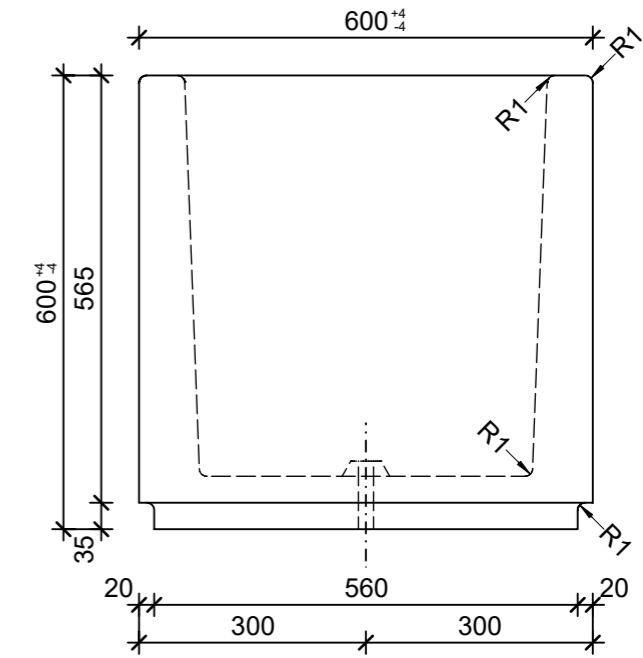

Schnitt 2-2, 1:10