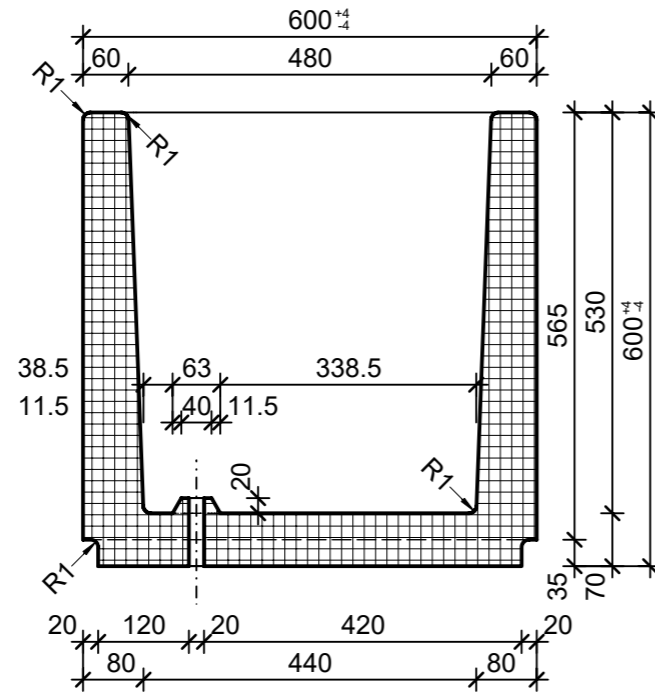

Schnitt 1-1, 1:10