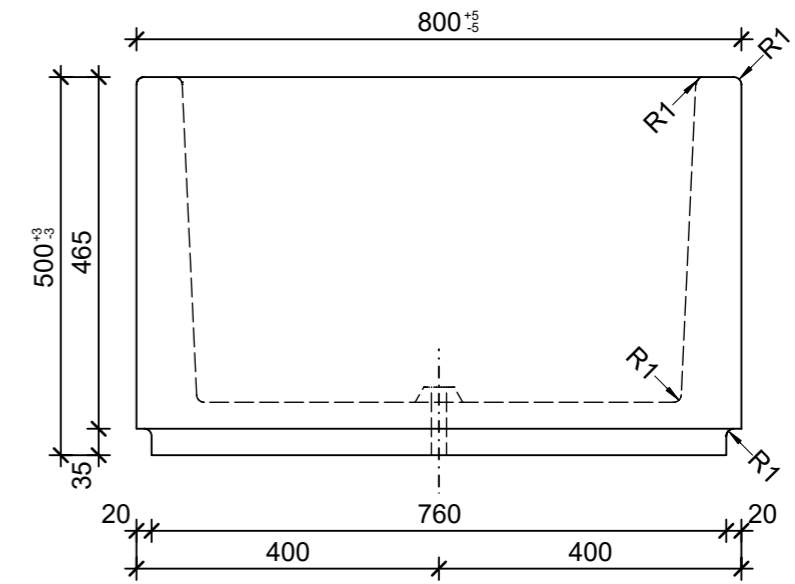

Schnitt 1-1, 1:10

Schnitt 2-2, 1:10

Grundriss, 1:10

Isometrie, 1:20

Rubrik: O0001	Art.-Nr: 112434	HW: 76	Massstab: 1:10/20	Format: DIN A3
Pflanzen- und Brunnenröge			Gezeichnet: 12.05.2022 / rle	Geprüft: 12.05.2022 / RO
PARCO Pflanzenröge rechteckig grau, glatt, gefast, W 60 mm			Änderung: /	Geprüft: /
			Änderung: /	Geprüft: /
			Änderung: /	Geprüft: /
L 800mm, B 800mm, H 500mm			Ersetzt:	
<b>CREABETON BAUSTOFF AG</b> 6221 Rickenbach LU info@creabeton-baustoff.ch Telefon 0848 400 401 <b>CREABETON PRODUKTIONS AG</b> 7203 Trimmis GR			Plan-Nr: O0001_112434_76_PZ_01_01	
<small>Diese Zeichnung ist geistiges Eigentum des HW und darf ohne deren Einwilligung weder kopiert, vervielfältigt, weitergegeben, noch zur Ausführung benutzt werden. Art. 5 des Bundesgesetzes gegen den unlauteren Wettbewerb (UWG).</small>				