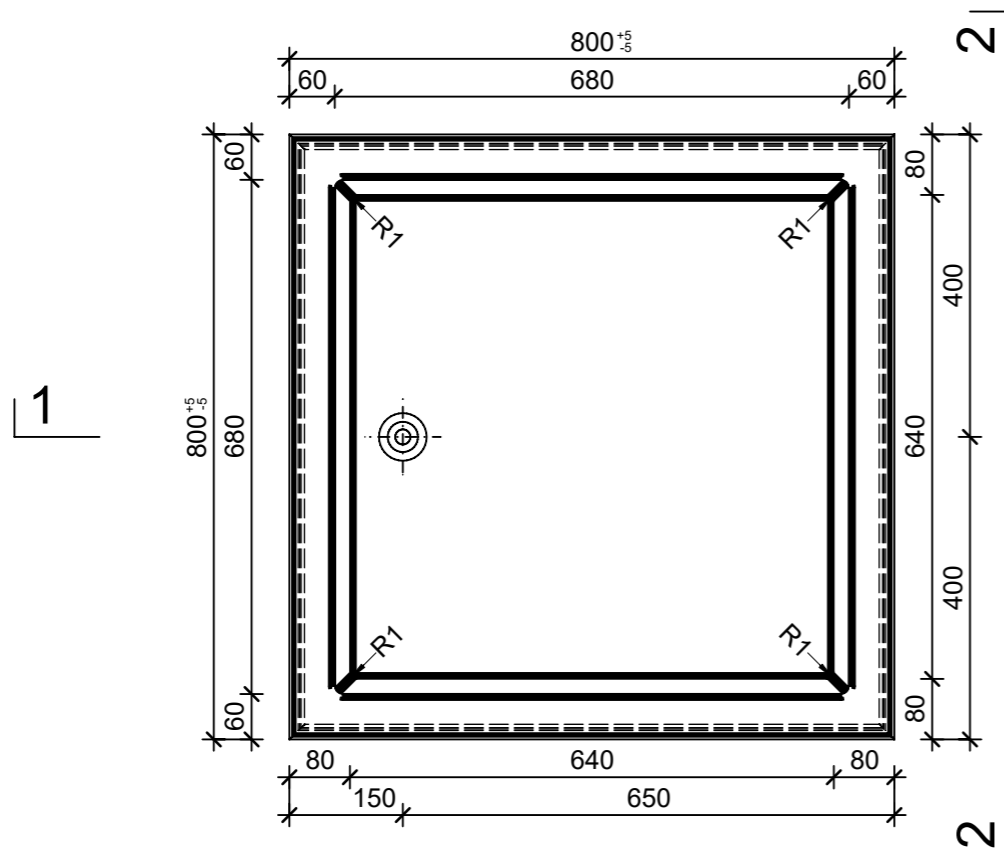

Schnitt 1-1, 1:10

Schnitt 2-2, 1:10

Grundriss, 1:10

Isometrie, 1:20

Rubrik: O0001	Art.-Nr: 112434	HW: 76	Massstab: 1:10/20	Format: DIN A3
Pflanzen- und Brunnenröge			Gezeichnet: 12.05.2022 / rle	Geprüft: 12.05.2022 / RO
PARCO Pflanzenröge rechteckig grau, glatt, gefast, W 60 mm			Änderung: /	Geprüft: /
			Änderung: /	Geprüft: /
			Änderung: /	Geprüft: /
L 800mm, B 800mm, H 500mm			Ersetzt:	
<b>CREABETON BAUSTOFF AG</b> 6221 Rickenbach LU info@creabeton-baustoff.ch Telefon 0848 400 401 <b>CREABETON PRODUKTIONS AG</b> 7203 Trimmis GR			Plan-Nr: O0001_112434_76_PZ_01_01	
<small>Diese Zeichnung ist geistiges Eigentum des HW und darf ohne deren Einwilligung weder kopiert, vervielfältigt, weitergegeben, noch zur Ausführung benutzt werden. Art. 5 des Bundesgesetzes gegen den unlauteren Wettbewerb (UWG).</small>				