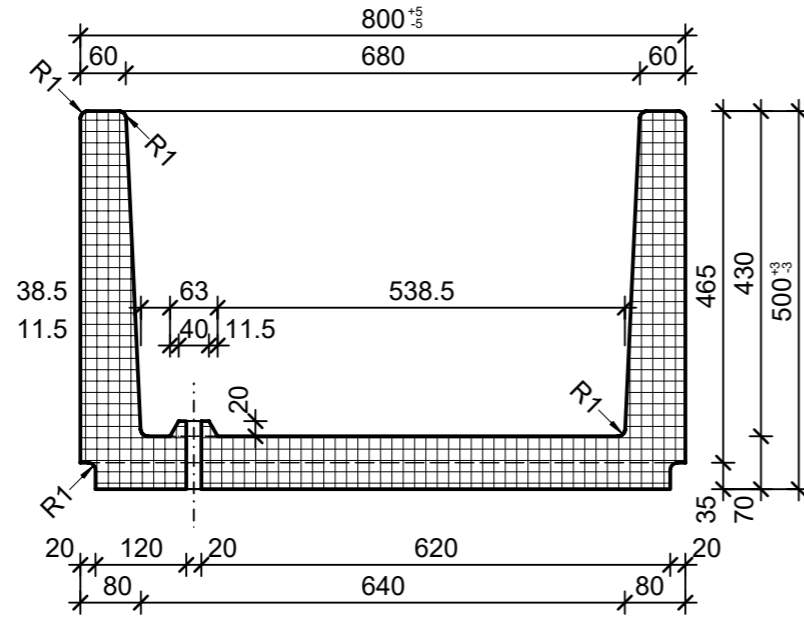

Schnitt 1-1, 1:10

Schnitt 2-2, 1:10

Grundriss, 1:10

Isometrie, 1:20

Rubrik: O0001	Art.-Nr: 112434	HW: 76	Massstab: 1:10/20	Format: DIN A3
Pflanzen- und Brunnenröge			Gezeichnet: 12.05.2022 / rle	Geprüft: 12.05.2022 / RO
PARCO Pflanzenröge rechteckig grau, glatt, gefast, W 60 mm			Änderung: /	Geprüft: /
			Änderung: /	Geprüft: /
			Änderung: /	Geprüft: /
L 800mm, B 800mm, H 500mm			Ersetzt:	
<b>CREABETON BAUSTOFF AG</b> 6221 Rickenbach LU info@creabeton-baustoff.ch Telefon 0848 400 401 <b>CREABETON PRODUKTIONS AG</b> 7203 Trimmis GR			Plan-Nr: O0001_112434_76_PZ_01_01	
<small>Diese Zeichnung ist geistiges Eigentum des HW und darf ohne deren Einwilligung weder kopiert, vervielfältigt, weitergegeben, noch zur Ausführung benutzt werden. Art. 5 des Bundesgesetzes gegen den unlauteren Wettbewerb (UWG).</small>				