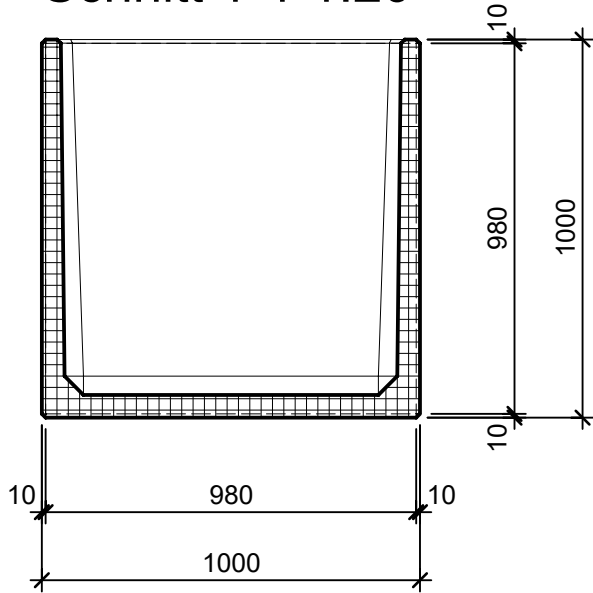

Schnitt 1-1 1:20

Schnitt 2-2 1:20

Isometrie 1:20

Grundriss 1:20

Rubrik: 00001	Art.-Nr: 111815	HW: 22	Masstab: 1:20	Format: DIN A4
PARCO Pflanzentröge rechteckig glatt			Gezeichnet: 26.11.2020 / scj	Geprüft: 12.01.2021 / gch
Pflanzentrog			Änderung: /	Geprüft: /
			Änderung:	Geprüft:
L 100cm, B 100cm, H 100cm			Ersetzt:	
 CREABETON BAUSTOFF AG 6221 Rickenbach LU info@creabeton-baustoff.ch Telefon 0848 400 401 STEINAG Rozloch AG 6362 Stansstad NW			Plan-Nr: O0001_111815_22_PZ_01_01	
<small>Diese Zeichnung ist geistiges Eigentum des HW und darf ohne deren Einwilligung weder kopiert, vervielfältigt, weitergegeben, noch zur Ausführung benutzt werden. Art. 5 des Bundesgesetzes gegen den unlauteren Wettbewerb (UWG).</small>				