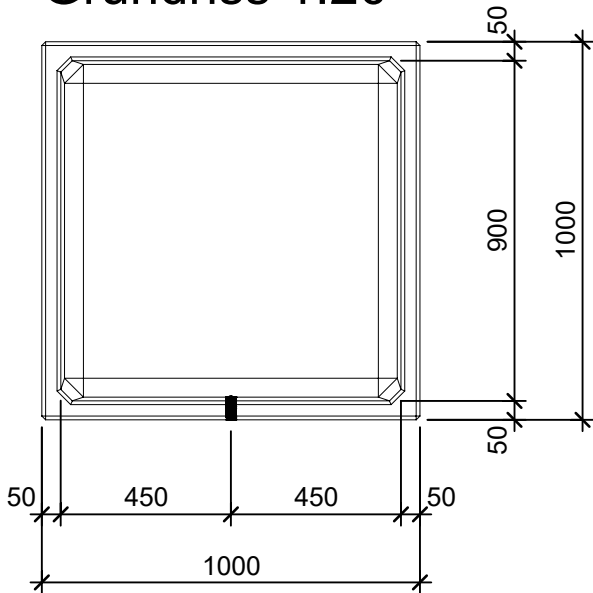

Schnitt 1-1 1:20

Schnitt 2-2 1:20

Isometrie 1:20

Grundriss 1:20

Rubrik: 00001	Art.-Nr: 111815	HW: 22	Masstab: 1:20	Format: DIN A4
PARCO Pflanzentröge rechteckig glatt			Gezeichnet: 26.11.2020 / scj	Geprüft: 12.01.2021 / gch
Pflanzentrog			Änderung: /	Geprüft: /
			Änderung:	Geprüft:
L 100cm, B 100cm, H 100cm			Ersetzt:	
 CREABETON BAUSTOFF AG 6221 Rickenbach LU info@creabeton-baustoff.ch Telefon 0848 400 401 STEINAG Rozloch AG 6362 Stansstad NW			Plan-Nr: O0001_111815_22_PZ_01_01	
<small>Diese Zeichnung ist geistiges Eigentum des HW und darf ohne deren Einwilligung weder kopiert, vervielfältigt, weitergegeben, noch zur Ausführung benutzt werden. Art. 5 des Bundesgesetzes gegen den unlauteren Wettbewerb (UWG).</small>				