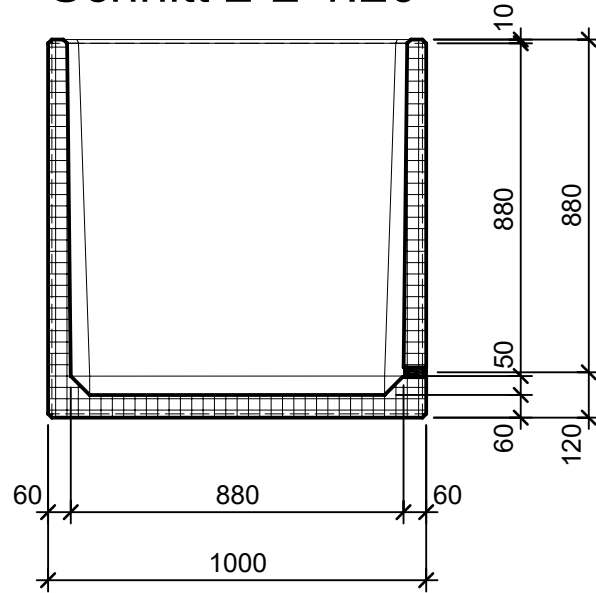

Schnitt 1-1 1:20

Schnitt 2-2 1:20

Isometrie 1:20

Grundriss 1:20

Rubrik: 00001	Art.-Nr: 111815	HW: 22	Masstab: 1:20	Format: DIN A4
PARCO Pflanzentröge rechteckig glatt			Gezeichnet: 26.11.2020 / scj	Geprüft: 12.01.2021 / gch
Pflanzentrog			Änderung: /	Geprüft: /
			Änderung:	Geprüft:
L 100cm, B 100cm, H 100cm			Ersetzt:	
 CREABETON BAUSTOFF AG 6221 Rickenbach LU info@creabeton-baustoff.ch Telefon 0848 400 401 STEINAG Rozloch AG 6362 Stansstad NW			Plan-Nr: O0001_111815_22_PZ_01_01	
<small>Diese Zeichnung ist geistiges Eigentum des HW und darf ohne deren Einwilligung weder kopiert, vervielfältigt, weitergegeben, noch zur Ausführung benutzt werden. Art. 5 des Bundesgesetzes gegen den unlauteren Wettbewerb (UWG).</small>				